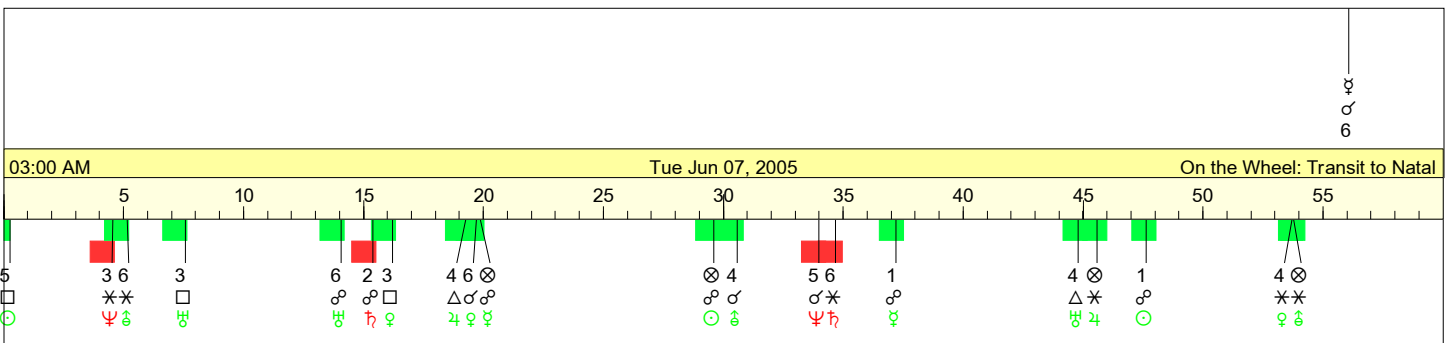

Mose Allison
Nov 11, 1927 11:00:00 AM CST
Tippo, MS
Natal: ♃♁♅ ♀♁♃ ♃♂♂♁♂ ♃♂♂♁♂♂
Natal: 01 02 03 04 05 06

Tue Jun 07, 2005
Las Vegas, NV PDT
Transit: ♃♁♅ ♀♁♃ ♃♂♂♁♂ ♃♂♂♁♂♂
Transit: ♂♁♂♁♂

Winning Defaults
On Wheel: 01 02 03 04 05 06
On Wheel: ♂♁♂♁♂