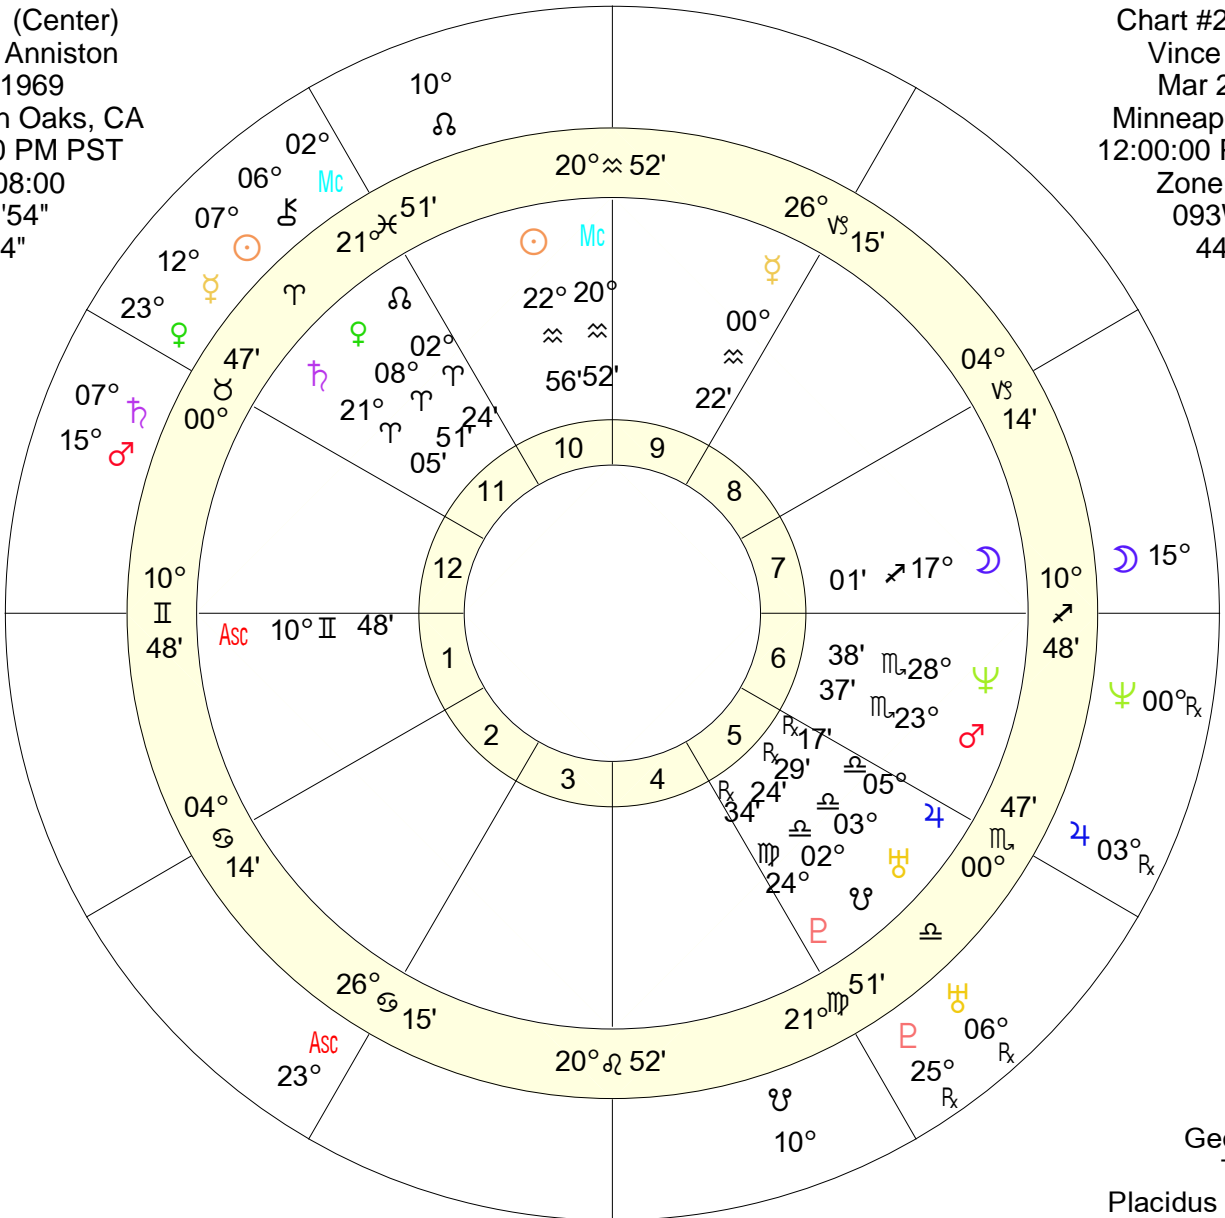

Chart #1 (Center)
 Jennifer Anniston
 Feb 11, 1969
 Sherman Oaks, CA
 00:00:00 PM PST
 Zone: +08:00
 118W26'54"
 34N09'04"

Chart #2 (Outer)
 Vince Vaughn
 Mar 28, 1970
 Minneapolis, MN
 12:00:00 PM CST
 Zone: +06:00
 093W15'49"
 44N58'48"

Jennifer Anniston

PI	Planet	Geo Lon	Rx
☾	Moon	17° 17' 01"	
☉	Sun	22° 22' 56"	
♃	Mercury	00° 02' 22"	
♄	Venus	08° 07' 51"	
♅	Mars	23° 06' 37"	
♆	Jupiter	05° 05' 17"	Rx
♇	Saturn	21° 07' 05"	
♈	Uranus	03° 05' 29"	Rx
♉	Neptune	28° 06' 38"	
♊	Pluto	24° 07' 34"	Rx
♋	Node	02° 07' 24"	
♌	Midheaven	20° 20' 52"	
♍	Ascendant	10° 10' 48"	
♎	Part Fortn	04° 07' 53"	

Fir	Ear	Air	Wat
3	1	4	2

Crđ	Fix	Mut
4	4	2

Vince Vaughn

PI	Planet	Geo Lon	Rx
☾	Moon	15° 17' 41"	
☉	Sun	07° 07' 38"	
♃	Mercury	12° 07' 57"	
♄	Venus	23° 07' 00"	
♅	Mars	15° 08' 23"	
♆	Jupiter	03° 06' 57"	Rx
♇	Saturn	07° 08' 44"	
♈	Uranus	06° 06' 43"	Rx
♉	Neptune	00° 17' 43"	Rx
♊	Pluto	25° 07' 45"	Rx
♋	Node	10° 15' 41"	
♌	Midheaven	02° 07' 42"	
♍	Ascendant	23° 06' 38"	
♎	Part Fortn	01° 07' 41"	