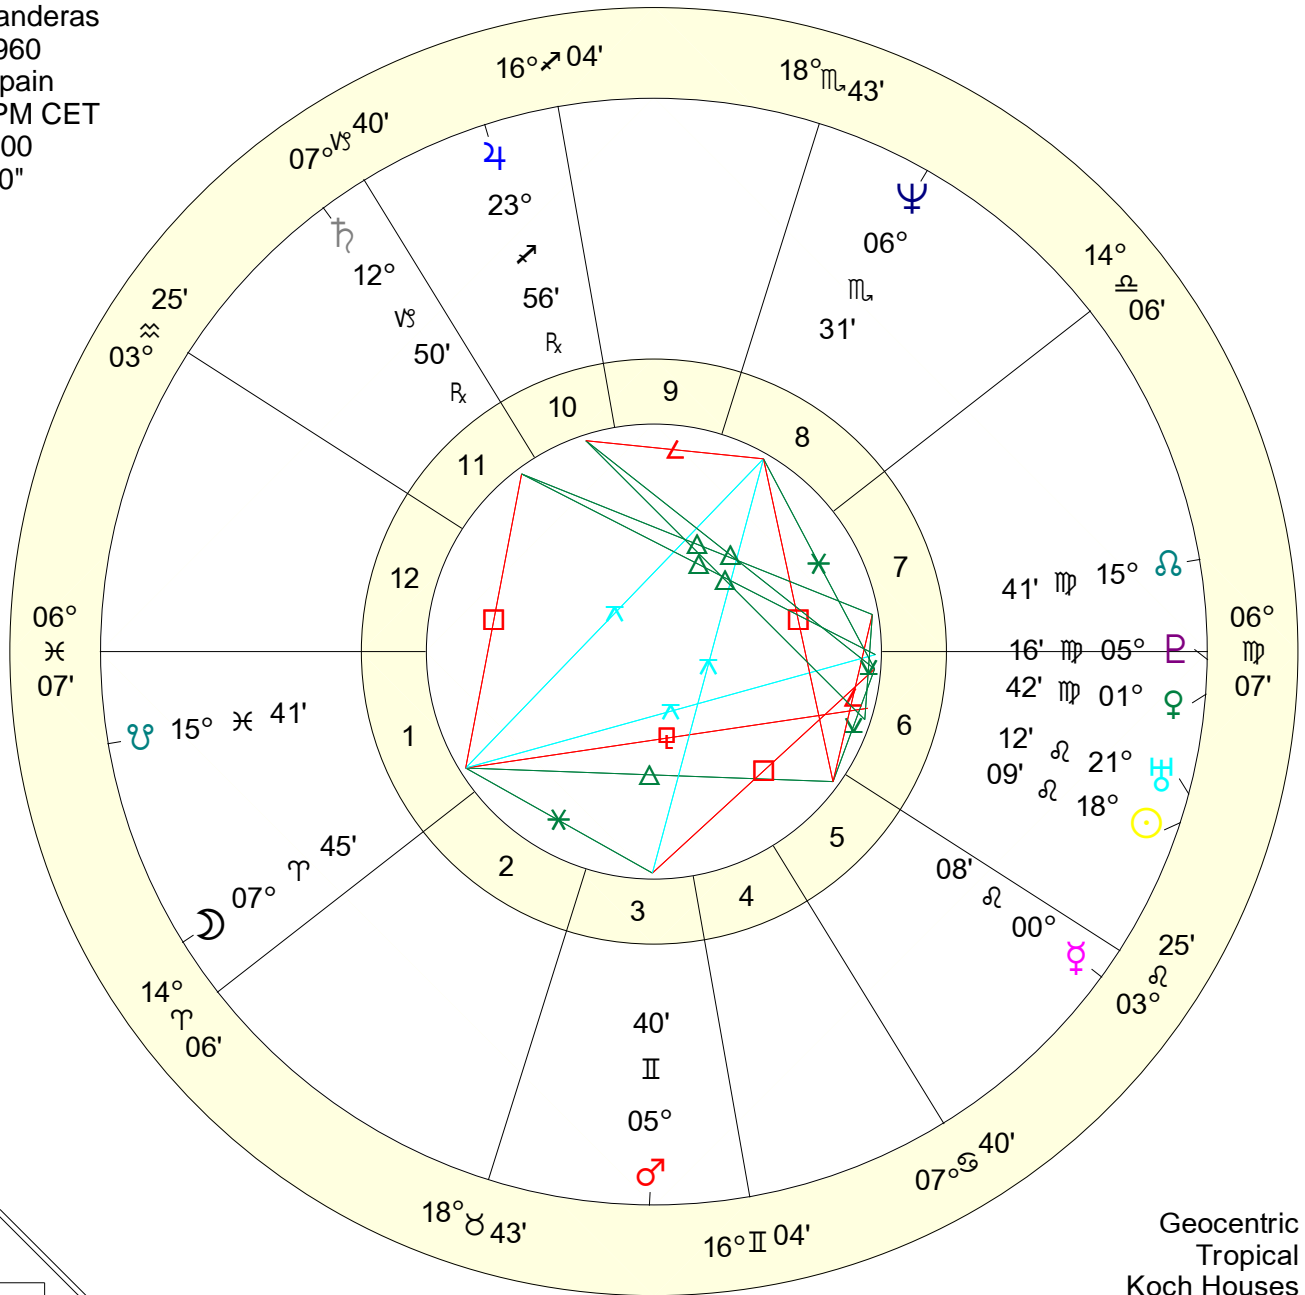

Antonio Banderas
 Aug 10, 1960
 Malaga, Spain
 09:00:00 PM CET
 Zone: -01:00
 004W25'00"
 36N43'00"

Geocentric
 Tropical
 Koch Houses

☉													
☽	Δs												
♀	07°37'			∇a									
♁				01°34'									
♂	*s				□a								
♃	02°05'				03°58'								
♄		Δa			Δs								
♅		05°46'			07°46'								
♆	□a												
♇	05°05'												
♈	♁s	♁a				Δa							
♉	01°33'	03°03'				02°44'							
♊	♁s		□a	*a	♁a	∠a							
♋	01°14'		06°23'	04°49'	00°51'	02°25'							
♌	♁s			♁a	□s	Δa		*a					
♍	02°29'			03°34'	00°24'	07°34'		01°15'					
♎	Δs	Δa	♁s			♁a	Δa						
♏	08°19'	02°05'	00°57'			07°51'	05°07'						
♐	∇a			♁s	□s			Δa	♁s				
♑	01°38'			04°25'	00°26'			00°24'	00°51'				
	☾	☉	♀	♁	♂	♃	♄	♅	♆	♇	♈	♉	♊

Fir	Ear	Air	Wat
5	3	1	1
Crd	Fix	Mut	
2	4	4	

PI	Planet	Position	Elem	Digni	Ru
☾	Moon	07° 15' 41"	Fire		♂
☉	Sun	18° 09' 01"	Fire	Ruler	☉
♀	Mercury	00° 08' 18"	Fire	Fall	☉
♀	Venus	01° 16' 05"	Earth	Fall	♀
♂	Mars	05° 00' 00"	Air		♂
♃	Jupiter	23° 04' 00" Rx	Fire	Ruler	♃
♄	Saturn	12° 05' 00" Rx	Earth	Ruler	♄
♅	Uranus	21° 09' 00"	Fire	Detri	☉
♆	Neptune	06° 06' 00"	Water		♁
♇	Pluto	05° 16' 00"	Earth		♀
♈	Node	15° 16' 41"	Earth		♀
♎	Midheaven	16° 07' 04"	Fire		♃
♊	Ascendant	06° 07' 07"	Water		♃
♏	Part Fortn	16° 03' 31"	Water		☾