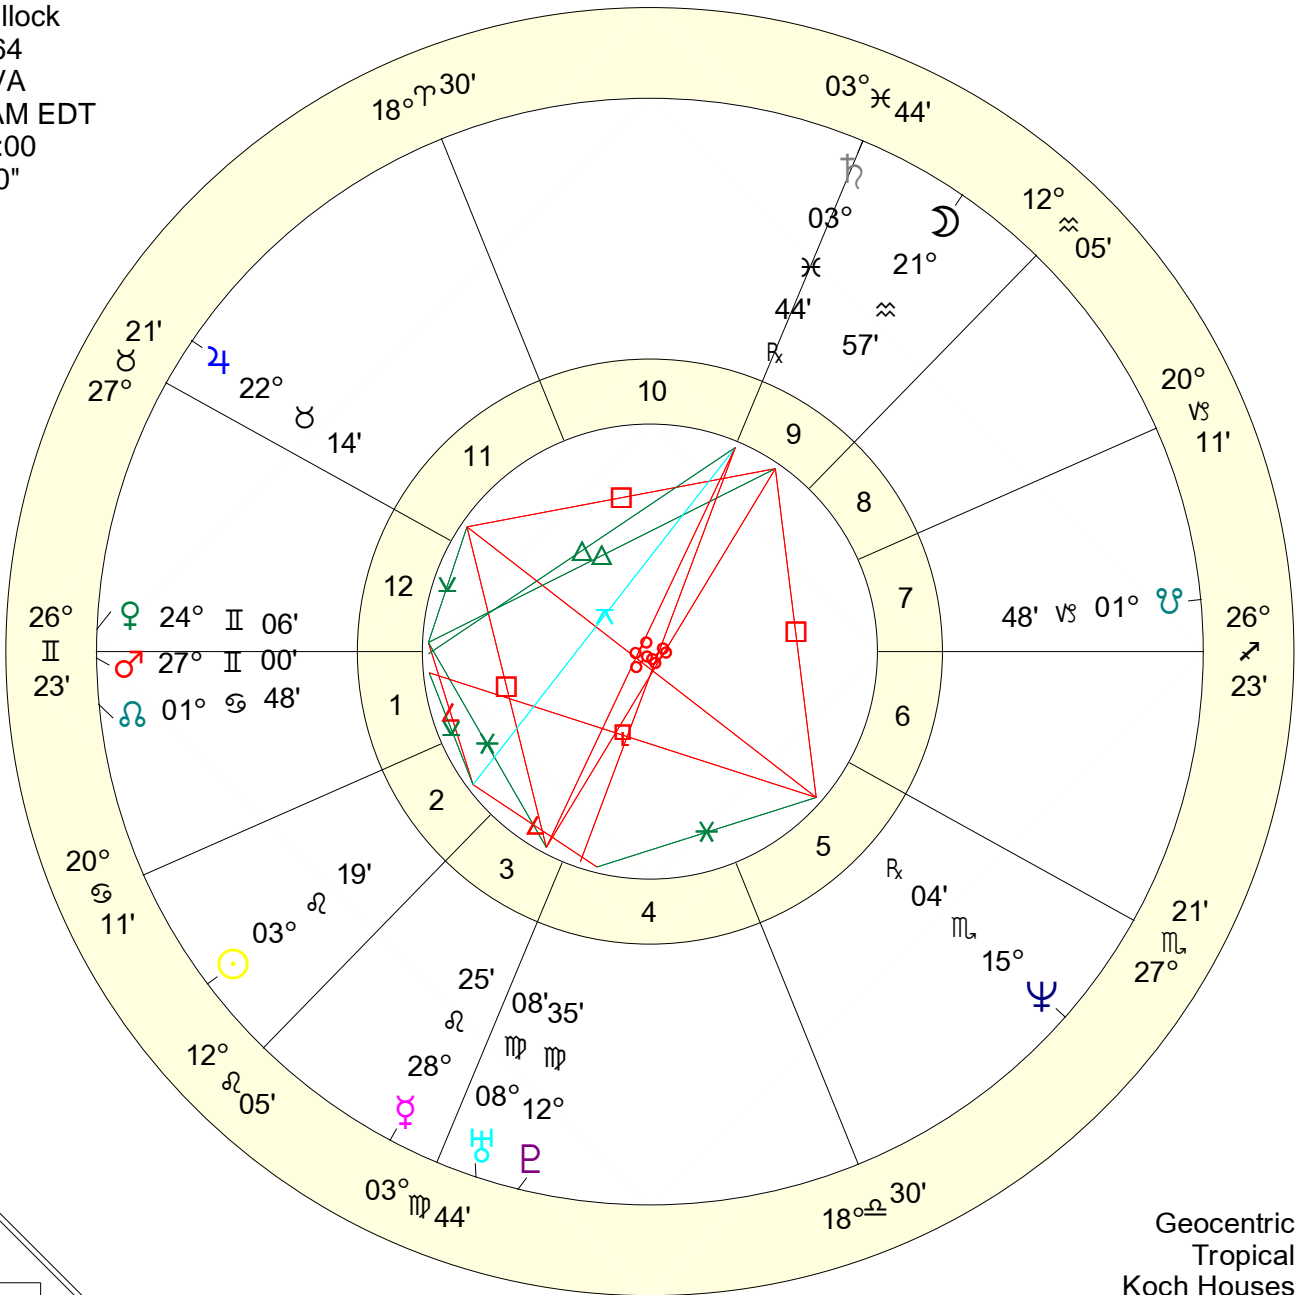

Sandra Bullock  
 Jul 26, 1964  
 Arlington, VA  
 03:15:00 AM EDT  
 Zone: +04:00  
 077W07'00"  
 38N53'00"

Geocentric  
Tropical  
Koch Houses

☉															
☽	♂a														
♀	Δa	∠a	*s												
♀	02°08'	05°47'	04°19'												
♂	Δa		*s	♂s											
♂	05°02'		01°25'	02°54'											
♃	□a		□s	∨s											
♃	00°16'		06°11'	01°52'											
♄		πa	♂a		Δa										
♄		00°25'	05°19'		06°44'										
♅						♂s									
♅						04°24'									
♆	□s					♂s									
♆	06°54'					07°10'									
♇		∠s					♂a	*a							
♇		05°44'					04°27'	02°28'							
♈		πs	♂s		Δs	♂s	♂a								
♈		00°25'	05°20'		06°45'	00°00'	04°23'								
♉	Δs		*a	♂s	♂a	Δa									
♉	04°26'		02°01'	02°18'	00°36'	07°21'									
	☾	☉	♀	♀	♂	♃	♅	♆	♇	♈	♉	♊	♋	♌	♍

Fir	Ear	Air	Wat
2	3	3	2
Crd	Fix	Mut	
0	5	5	

Pl	Planet	Position	Elem	Digni	Ru
☾	Moon	21° ≈ 57'	Air		♄
☉	Sun	03° ♁ 19'	Fire	<b>Ruler</b>	☉
♀	Mercury	28° ♁ 25'	Fire	Fall	☉
♀	Venus	24° ♀ 06'	Air		♀
♂	Mars	27° ♀ 00'	Air		♀
♃	Jupiter	22° ♂ 14'	Earth		♀
♄	Saturn	03° ♁ 44' Rx	Water		♃
♅	Uranus	08° ♁ 08'	Earth		♀
♆	Neptune	15° ♁ 04' Rx	Water		♂
♇	Pluto	12° ♁ 35'	Earth		♀
♁	Node	01° ♁ 48'	Water		☾
Mc	Midheaven	03° ♁ 44'	Water		♃
Asc	Ascendant	26° ♀ 23'	Air		♀
⊗	Part Fortn	07° ♁ 45'	Fire		♃