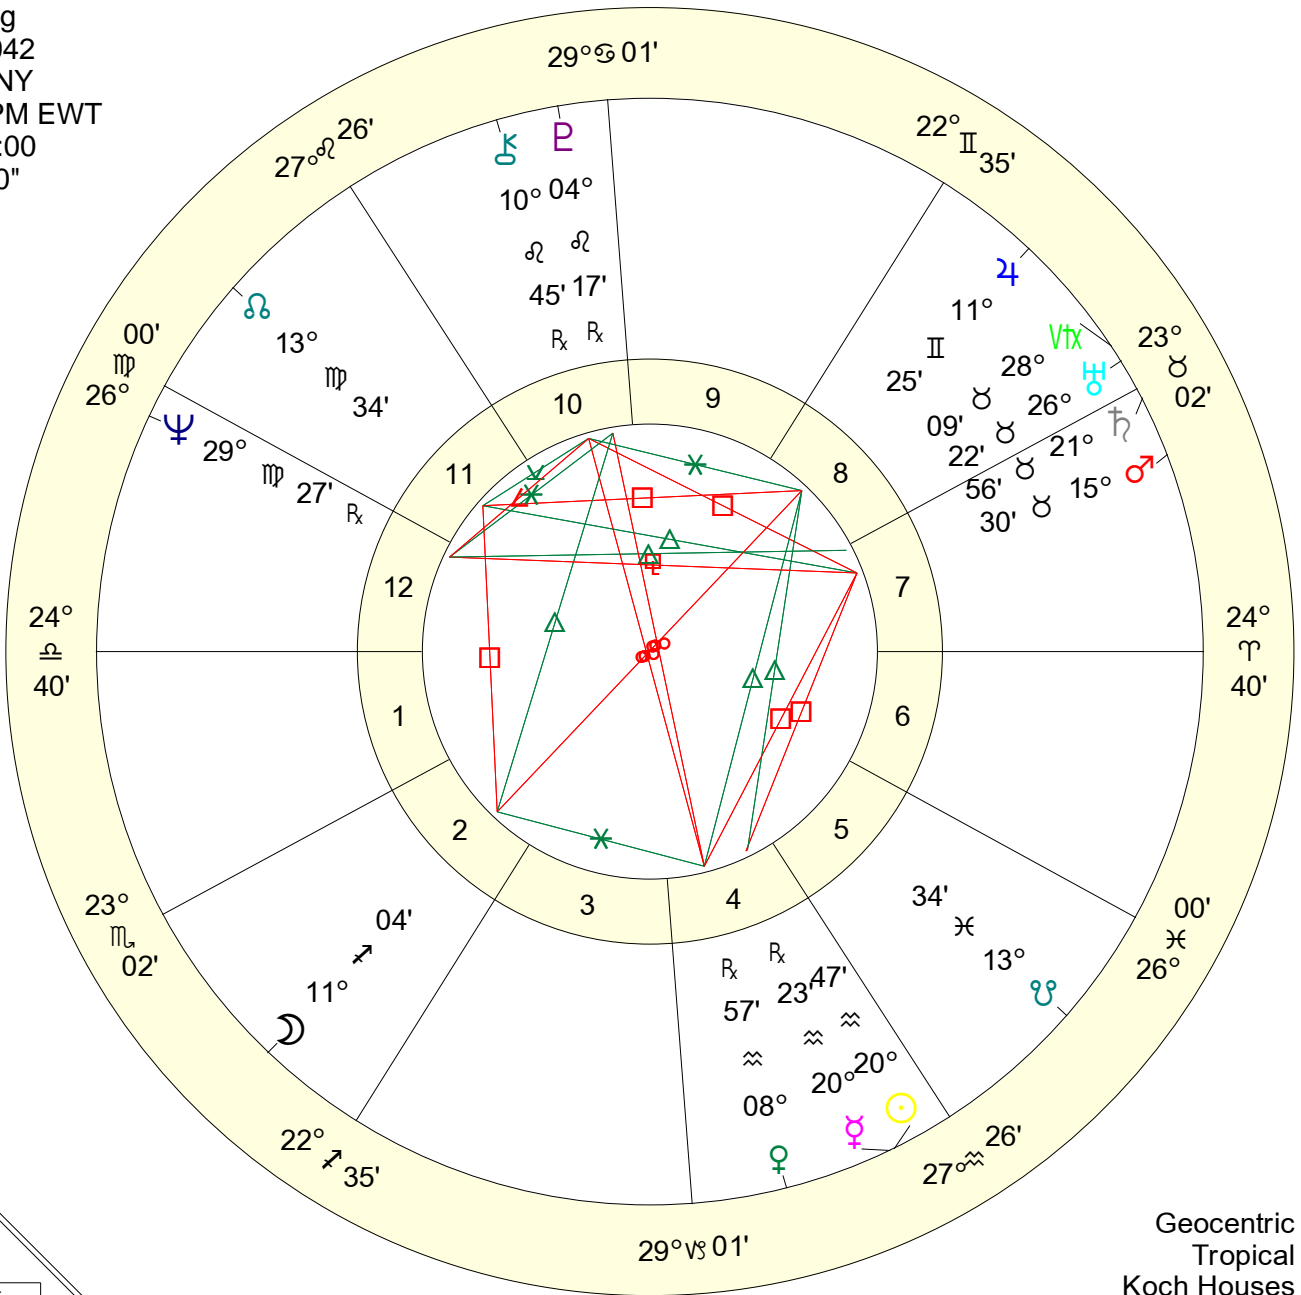

Carole King  
 Feb 09, 1942  
 Brooklyn, NY  
 11:42:00 PM EWT  
 Zone: +04:00  
 073W56'00"  
 40N38'00"

Geocentric  
 Tropical  
 Koch Houses

☉													
♀		♂s											
♀		*s											
♂		□s	□a	□s									
♃		♂a	Δs		Δs								
♄		□a	□s		♂a								
♅		□a	□s			♂a							
♆					♀s	Δa	Δa						
♇		Δs			♂a			*a					
♈		♀s				Δs	*s	*a	♂a				
♉		♂a				♀a	♂s	♂a					
♊		♂a	Δs	Δs		♀a	♂s	♂a					
♋		♂a	Δs	Δs		♀a	♂s	♂a					
♌		♂a	Δs	Δs		♀a	♂s	♂a					
♍		♂a	Δs	Δs		♀a	♂s	♂a					
♎		♂a	Δs	Δs		♀a	♂s	♂a					
♏		♂a	Δs	Δs		♀a	♂s	♂a					
♐		♂a	Δs	Δs		♀a	♂s	♂a					
♑		♂a	Δs	Δs		♀a	♂s	♂a					
♒		♂a	Δs	Δs		♀a	♂s	♂a					
♓		♂a	Δs	Δs		♀a	♂s	♂a					
♈		♂a	Δs	Δs		♀a	♂s	♂a					
♉		♂a	Δs	Δs		♀a	♂s	♂a					
♊		♂a	Δs	Δs		♀a	♂s	♂a					
♋		♂a	Δs	Δs		♀a	♂s	♂a					
♌		♂a	Δs	Δs		♀a	♂s	♂a					
♍		♂a	Δs	Δs		♀a	♂s	♂a					
♎		♂a	Δs	Δs		♀a	♂s	♂a					
♏		♂a	Δs	Δs		♀a	♂s	♂a					
♐		♂a	Δs	Δs		♀a	♂s	♂a					
♑		♂a	Δs	Δs		♀a	♂s	♂a					
♒		♂a	Δs	Δs		♀a	♂s	♂a					
♓		♂a	Δs	Δs		♀a	♂s	♂a					

Fir	Ear	Air	Wat
2	4	4	0
Crd	Fix	Mut	
0	7	3	

Pl	Planet	Position	Elem	Digni	Ru
☾	Moon	11° 04' ♌	Fire		♃
☉	Sun	29° 01' ♉	Air	Detri	♄
☿	Mercury	20° 47' ♌	Air	Exalt	♄
♀	Venus	20° 23' ♌ Rx	Air	Exalt	♄
♂	Mars	15° 30' ♌	Earth	Detri	♄
♃	Jupiter	11° 25' ♌	Air	Detri	♄
♄	Saturn	21° 56' ♌	Earth		♄
♅	Uranus	26° 22' ♌	Earth	Fall	♄
♆	Neptune	29° 27' ♌ Rx	Earth	Detri	♄
♇	Pluto	04° 17' ♌ Rx	Fire		♄
♁	Node	13° 34' ♌	Earth		♄
♈	Midheaven	29° 01' ♌	Water		♄
♉	Ascendant	24° 40' ♌	Air		♄
♊	Part Fortn	04° 23' ♌	Earth		♄