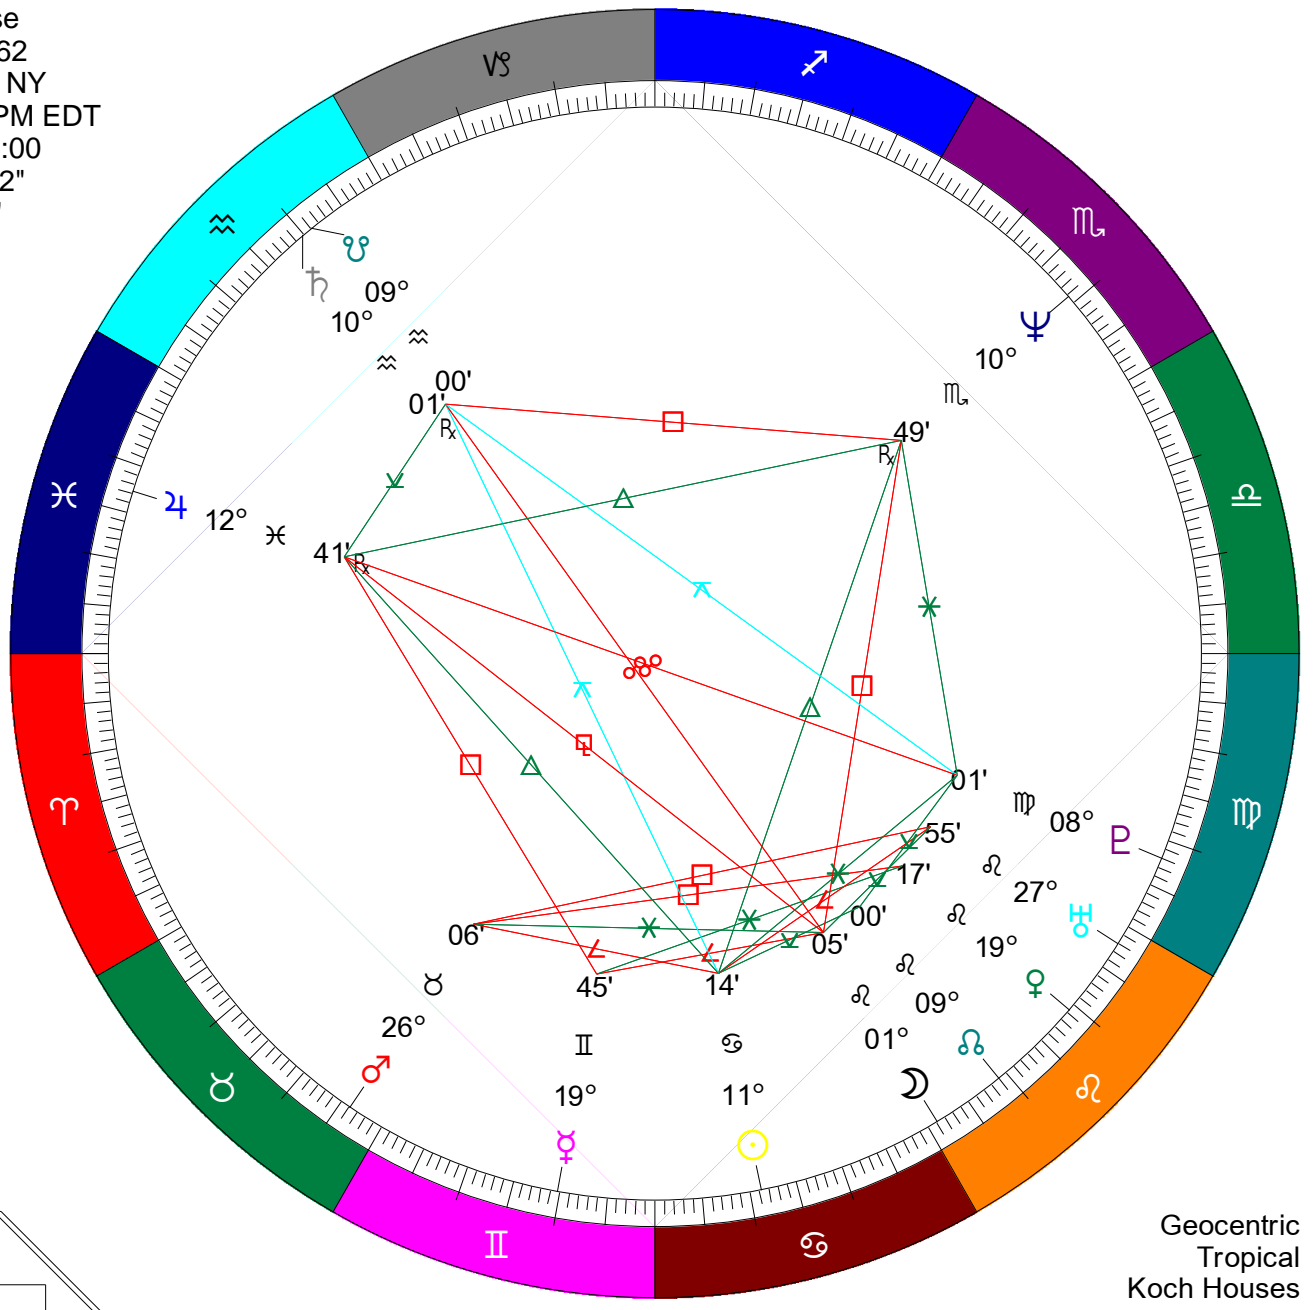

Tom Cruise
 Jul 03, 1962
 Syracuse, NY
 12:00:00 PM EDT
 Zone: +04:00
 076W08'52"
 43N02'53"

Geocentric
 Tropical
 Koch Houses

☉													
♀	∠a												
	03°40												
♀			*a										
			00°28										
♂	*s	∠s		□a									
	04°59	00°08		06°49									
♃	♁s	∠a		□s									
	03°24	01°27		07°04									
♄	♁a	♁s			∠s								
	08°56	01°13			02°40								
♅	∠s	∠a			□a								
	03°10	01°42			01°49								
♆	□a	∠s			∠s	□s							
	09°44	00°25			01°52	00°48							
♇		*s			♁a	♁a							
		03°12			04°40	02°00							
♈			♁s	∠a		*a	♁a						
			05°42	00°39		00°26	02°28						
♉	*a		□s	∠s		♁s	∠a	∠s					
	04°56		06°25	00°03		01°08	01°46	00°20					
♊									□a				
									00°42				
	☾	☉	♀	♂	♃	♄	♅	♆	♇	♈	♉	♊	♋

Fir	Ear	Air	Wat
3	2	2	3
Crd	Fix	Mut	
1	6	3	

Pl	Planet	Position	Elem	Digni	Ru
☾	Moon	01° 05' ♋	Fire		☾
☉	Sun	11° 14' ♋	Water		☉
♀	Mercury	19° 45' ♋	Air	Ruler	♀
♀	Venus	19° 17' ♋	Fire		☉
♂	Mars	26° 06' ♋	Earth	Detri	♀
♃	Jupiter	12° 41' ♋ _{Rx}	Water	Ruler	♃
♄	Saturn	10° 01' ♋ _{Rx}	Air	Ruler	♄
♅	Uranus	27° 55' ♋	Fire	Detri	☉
♆	Neptune	10° 49' ♋ _{Rx}	Water		♂
♇	Pluto	08° 01' ♋	Earth		♀
♋	Node	09° 00' ♋	Fire		☉
♈	Midheaven	25° 27' ♋	Air		♀
♋	Ascendant	26° 09' ♋	Earth		♀
♋	Part Fortn	16° 01' ♋	Air		♀