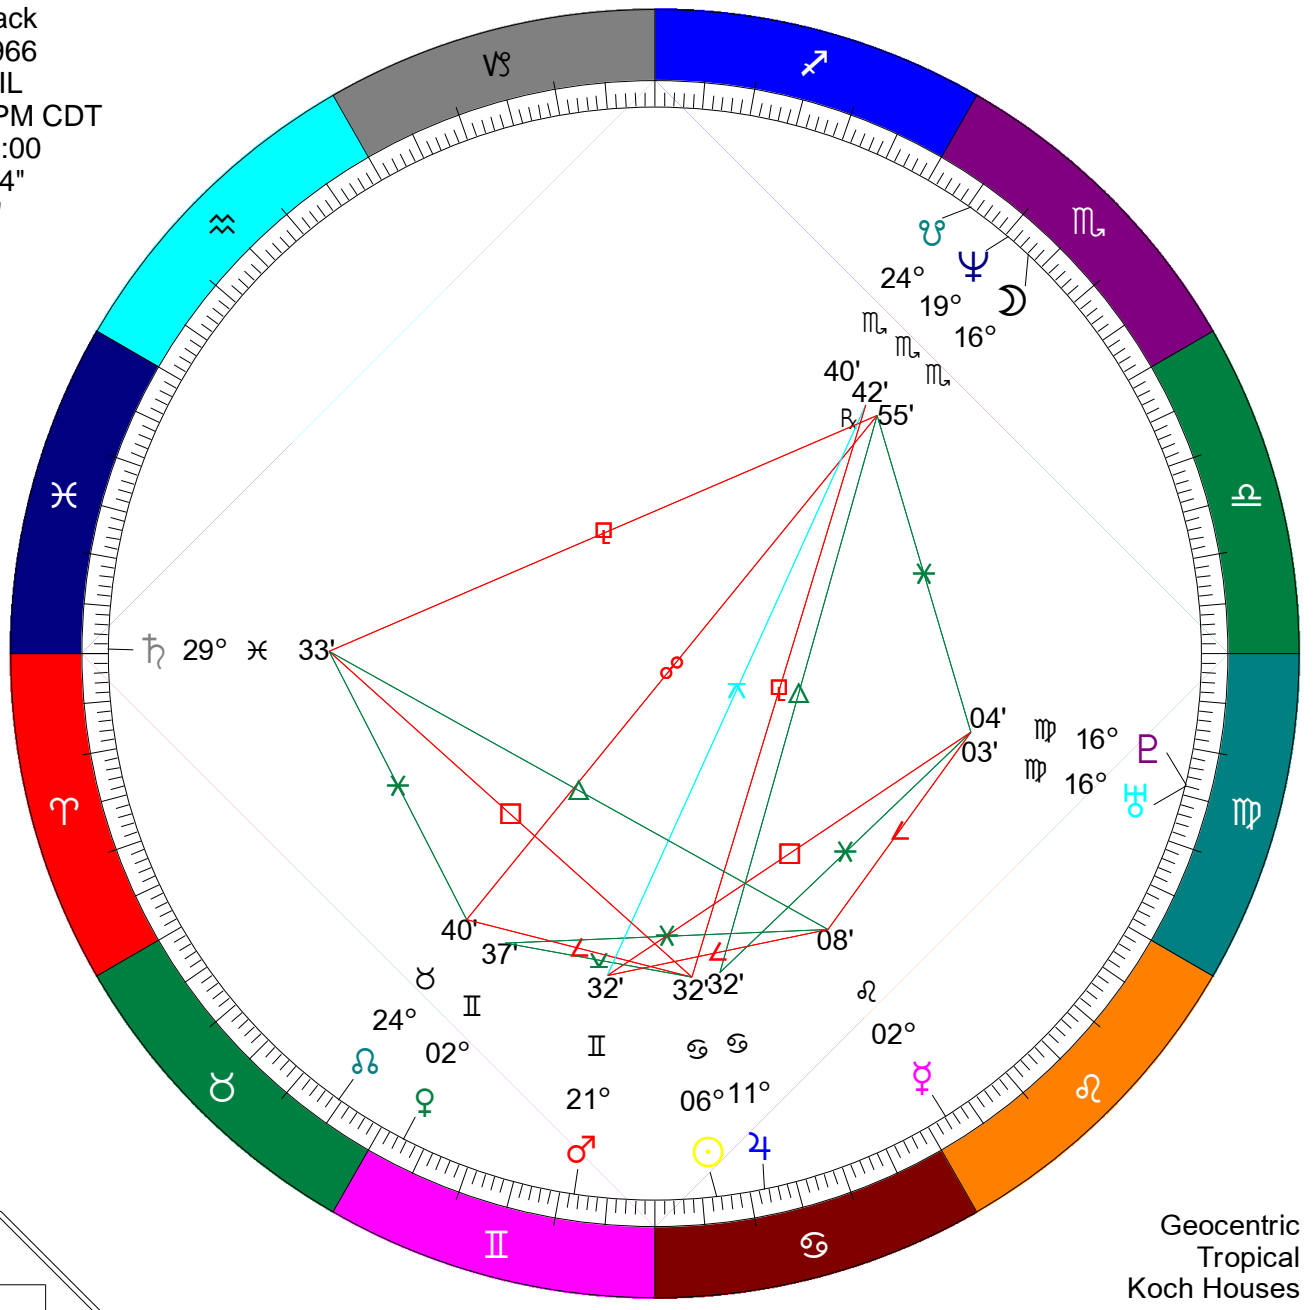

John Cusack
 Jun 28, 1966
 Evanston, IL
 00:00:00 PM CDT
 Zone: +05:00
 087W41'24"
 42N02'28"

Geocentric
 Tropical
 Koch Houses

☉															
♀															
♁		∇a	*s												
♂		03°55'	00°29'												
♃				∠a											
♄	Δs	♁a													
♅	05°23'	05°00'													
♆	♁s	♁s	Δs	*s											
♇	02°23'	06°59'	02°35'	03°04'											
♈	*s		∠s		♁s	*a									
♉	00°52'		01°05'		05°29'	04°31'									
♊	♁a	♁s			∠s	*a		*a							
♋	02°46'	01°51'			01°50'			03°39'							
♌	*s		∠s		♁s	*a	♁a		*a						
♍	00°51'		01°03'		05°27'	04°32'	♁a	00°01'	03°37'						
Mc					♁s		♁a								
					02°38'		05°23'								
ASC				Δa	♁s	♁a									♁a
				07°36'	03°29'	04°32'									00°51'
	☉	♀	♀	♂	♃	♄	♅	♆	♇	♈	♉	♊	♋	♌	Mc

Fir	Ear	Air	Wat
1	2	2	5
Crd	Fix	Mut	
2	3	5	

Pl	Planet	Position	Elem	Digni	Ru
♁	Moon	16°♎55'	Water	Fall	♂
☉	Sun	06°♊32'	Water		☉
☿	Mercury	02°♌08'	Fire	Fall	☉
♀	Venus	02°♋37'	Air		♀
♂	Mars	21°♋32'	Air		♀
♃	Jupiter	11°♋32'	Water	Exalt	☉
♄	Saturn	29°♋33'	Water		♃
♅	Uranus	16°♎03'	Earth		♀
♆	Neptune	19°♎42' Rx	Water		♁
♇	Pluto	16°♎04'	Earth		♀
♁	Node	24°♌40'	Earth		♀
Mc	Midheaven	24°♋10'	Air		♀
ASC	Ascendant	25°♎01'	Earth		♀
♁	Part Fortn	05°♌25'	Air		♄