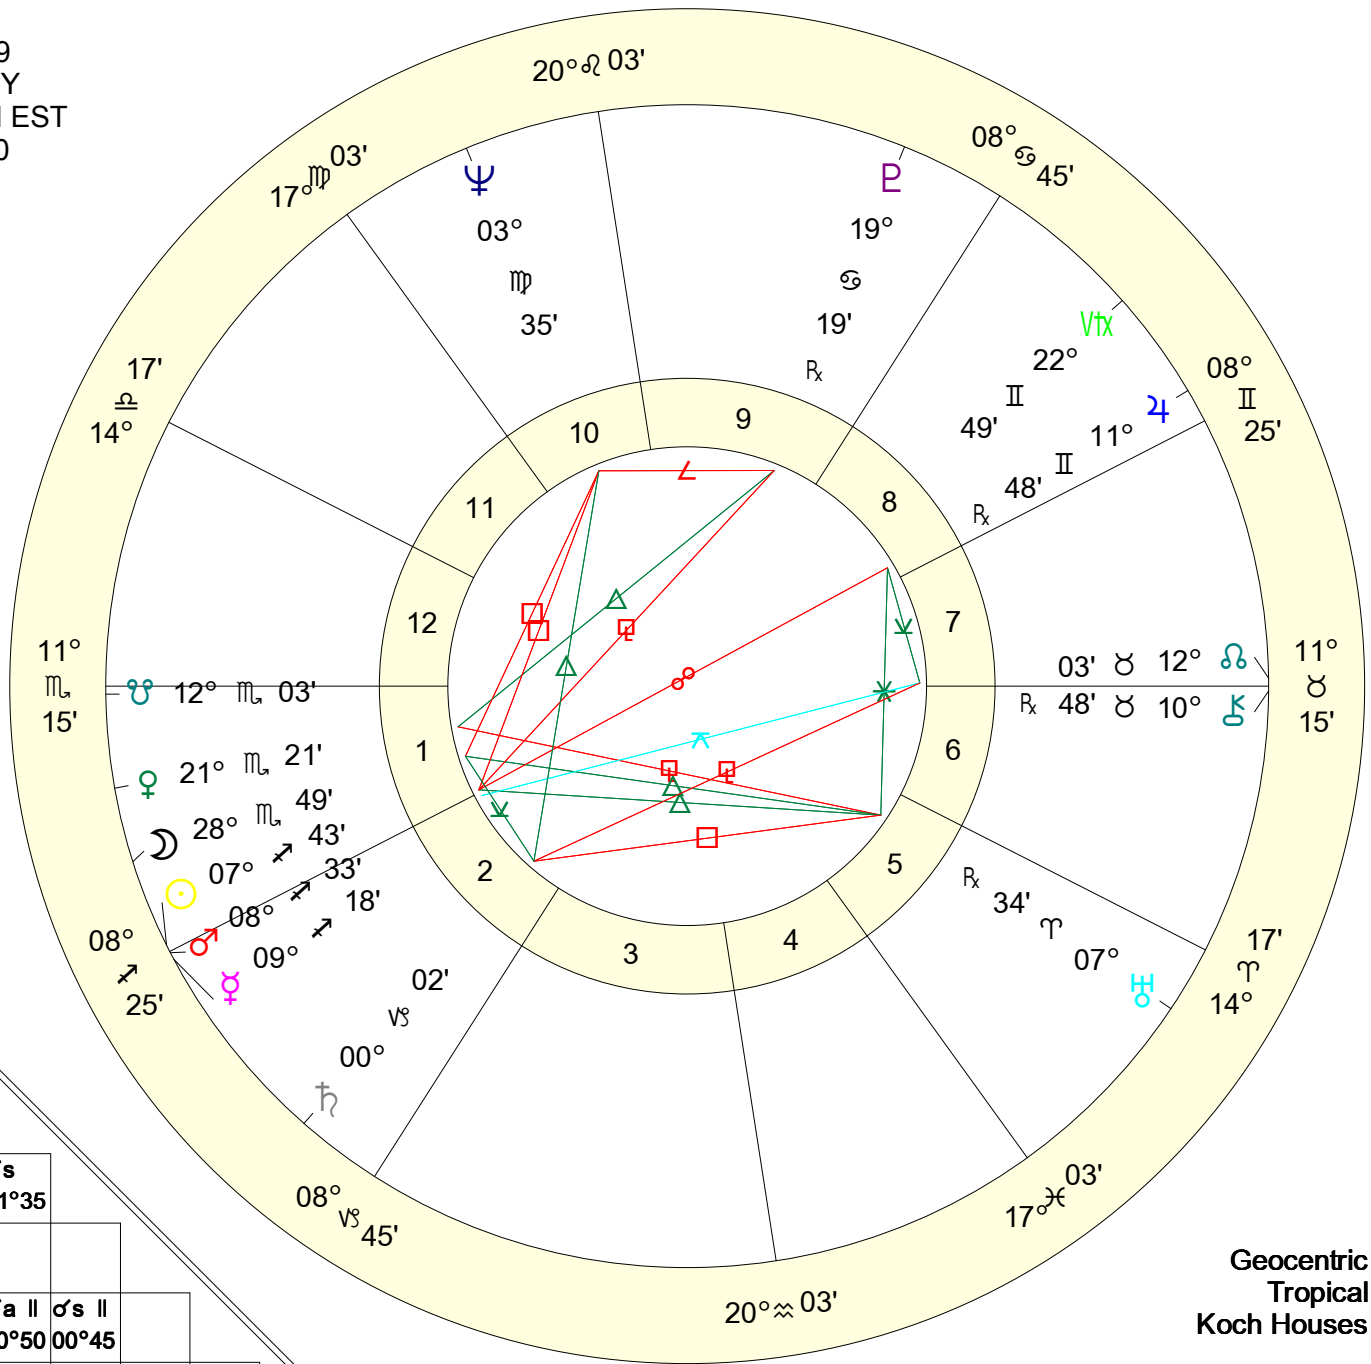

Dick Clark  
 Nov 30, 1929  
 Bronxville, NY  
 04:50:00 AM EST  
 Zone: +05:00  
 073W49'00"  
 40N56'00"

Geocentric  
 Tropical  
 Koch Houses

☉	♌ II	08°54'													
♀		♌	01°35'												
♀	♌	07°28'													
♂	♌ II	♌ II	♌	♌ II											
♃		♌	04°05'	♌	02°31'	♌	03°16'								
♄	♌														
♅	♌	♌													
♆	♌	♌	08°45'	♌	00°09'	♌	01°43'	♌	01°13'	♌	00°59'	♌	04°14'	♌	07°33'
♇	♌	♌	04°45'	♌	04°09'	♌	05°43'	♌	04°58'	♌	03°33'				
♈	♌	♌	09°31'	♌	03°25'	♌	02°03'	♌	♌	♌	♌	♌	♌	♌	♌
♉	♌			♌	01°18'	♌	02°31'	♌	♌	♌	♌	♌	♌	♌	♌
♊	♌	♌	03°32'	♌	01°57'	♌	02°42'	♌	00°33'	♌	03°46'	♌	♌	♌	♌

Fir	Ear	Air	Wat
4	2	1	3
Crd	Fix	Mut	
3	2	5	

PI	Planet	Position	Elem	Digni	Ru
☾	Moon	28°♌,49'	Water	Fall	♂
☉	Sun	07°♌,43'	Fire		♃
☿	Mercury	09°♌,18'	Fire	Detri	♃
♀	Venus	21°♌,21'	Water	Detri	♂
♂	Mars	08°♌,33'	Fire		♃
♃	Jupiter	11°♌,48' Rx	Air	Detri	♀
♄	Saturn	00°♌,02'	Earth	Ruler	♄
♅	Uranus	07°♌,34' Rx	Fire		♂
♆	Neptune	03°♌,35'	Earth	Detri	♀
♇	Pluto	19°♌,19' Rx	Water		♃
♌	Node	12°♌,03'	Earth		♀
♌	Midheaven	20°♌,03'	Fire		☉
♌	Ascendant	11°♌,15'	Water		♂
♌	Part Fortn	20°♌,09'	Water		♂