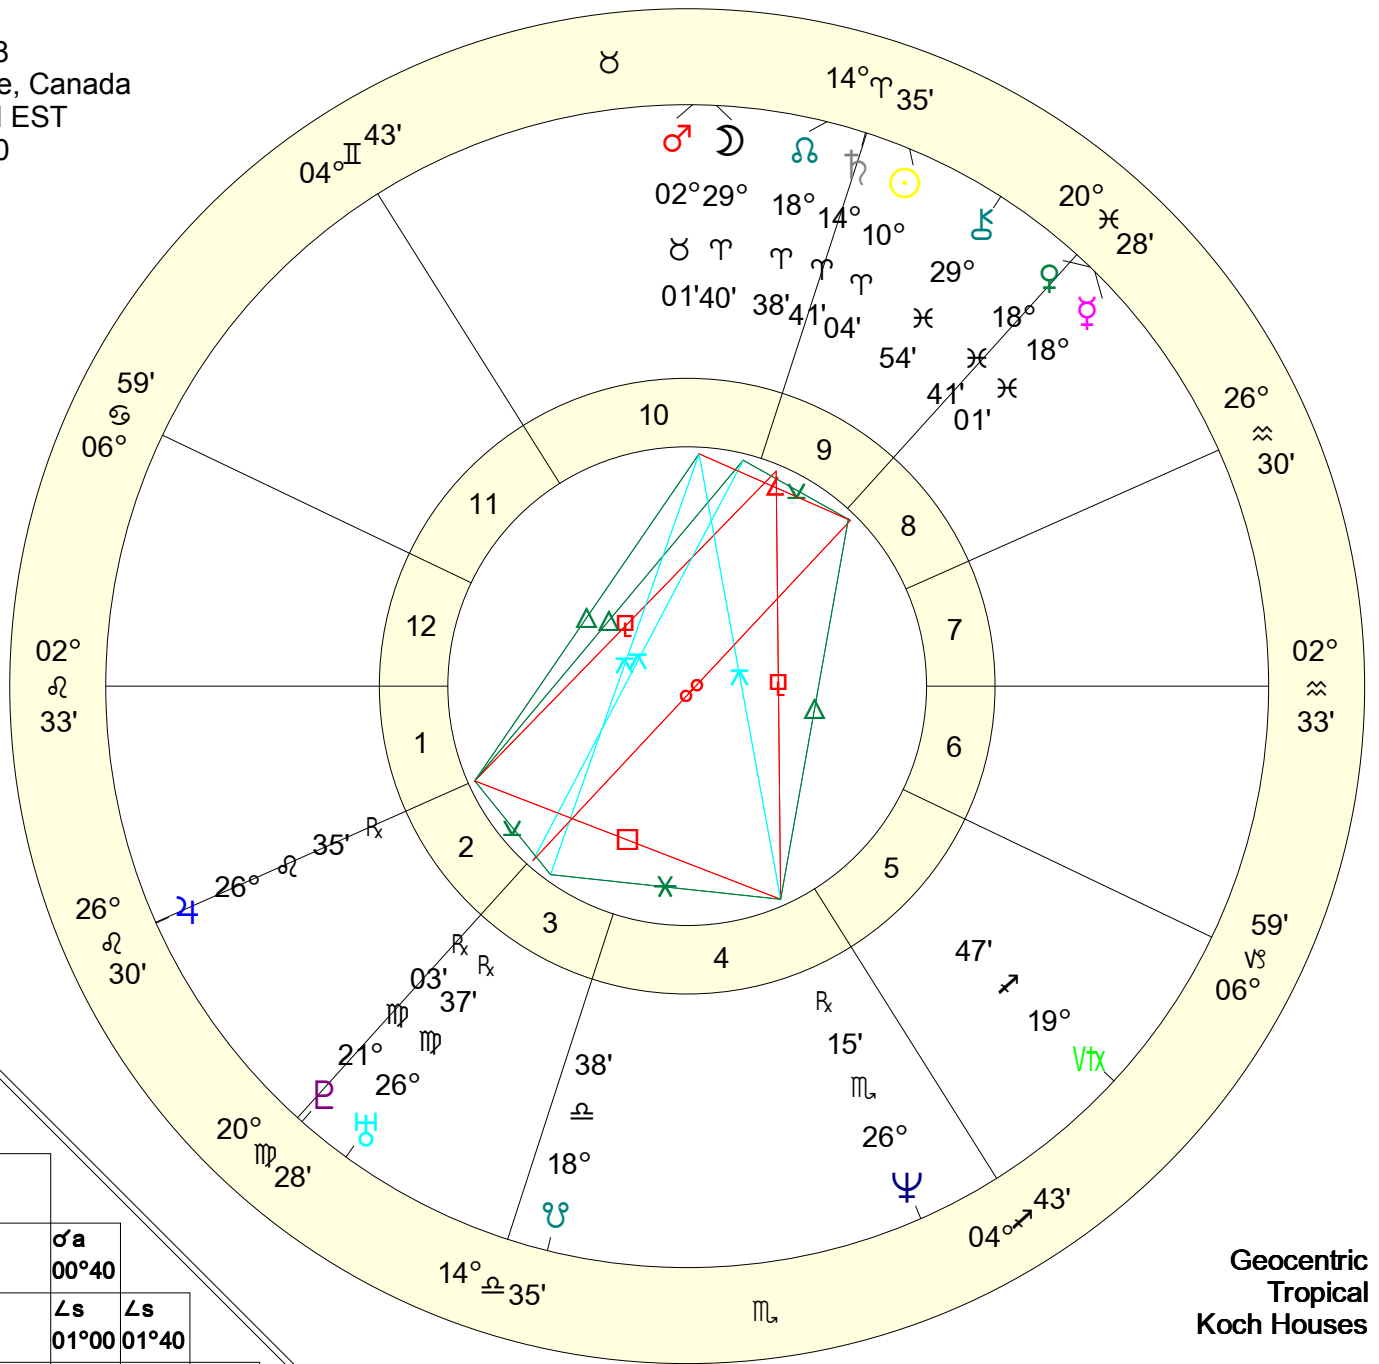

Celine Dion  
 Mar 30, 1968  
 Charlemagne, Canada  
 12:15:00 PM EST  
 Zone: +05:00  
 073W29'00"  
 45N43'00"

Geocentric  
 Tropical  
 Koch Houses

☉										
☽	La									
	03°21									
♀	La		♂a							
	04°01		00°40							
♁	♂a II		La	La						
	02°21		01°00	01°40						
♃	Δs	♁a				Δs				
	03°04	01°32				05°25				
♄		♂a II								
		04°37								
♅	πs			♁a		υs				
	03°03			07°57		00°02				
♆	πs	♁a		Δa		□a		♁a		
	03°25	01°11		07°34		00°20		00°22		
♇			♁a	♁a				♂a	#	
			03°02	02°22				05°34		
♈		♁s		#		♁s	♂a			
		04°31				02°59	00°07			
♉	□s	Δa	♁a	♁a	□s			Δs	La	
	02°53	07°31	00°28	01°08	00°32			06°18	03°30	
	☾	☉	♀	♁	♃	♄	♅	♆	♇	♈

Fir	Ear	Air	Wat
4	3	0	3
Crd	Fix	Mut	
3	3	4	

Pl	Planet	Position	Elem	Digni	Ru
☾	Moon	29°T40'	Fire		♁
☉	Sun	10°T04'	Fire	Exalt	♁
♀	Mercury	18°K01'	Water	Detri	♃
♀	Venus	18°K41'	Water	Exalt	♃
♁	Mars	02°S01'	Earth	Detri	♀
♃	Jupiter	26°Q35' Rx	Fire		☉
♄	Saturn	14°T41'	Fire	Fall	♁
♅	Uranus	26°M37' Rx	Earth		♀
♆	Neptune	26°M15' Rx	Water		♁
♇	Pluto	21°M03' Rx	Earth		♀
♈	Node	18°T38'	Fire		♁
♈	Midheaven	14°T35'	Fire		♁
♈	Ascendant	02°Q33'	Fire		☉
♈	Part Fortn	22°Q09'	Fire		☉