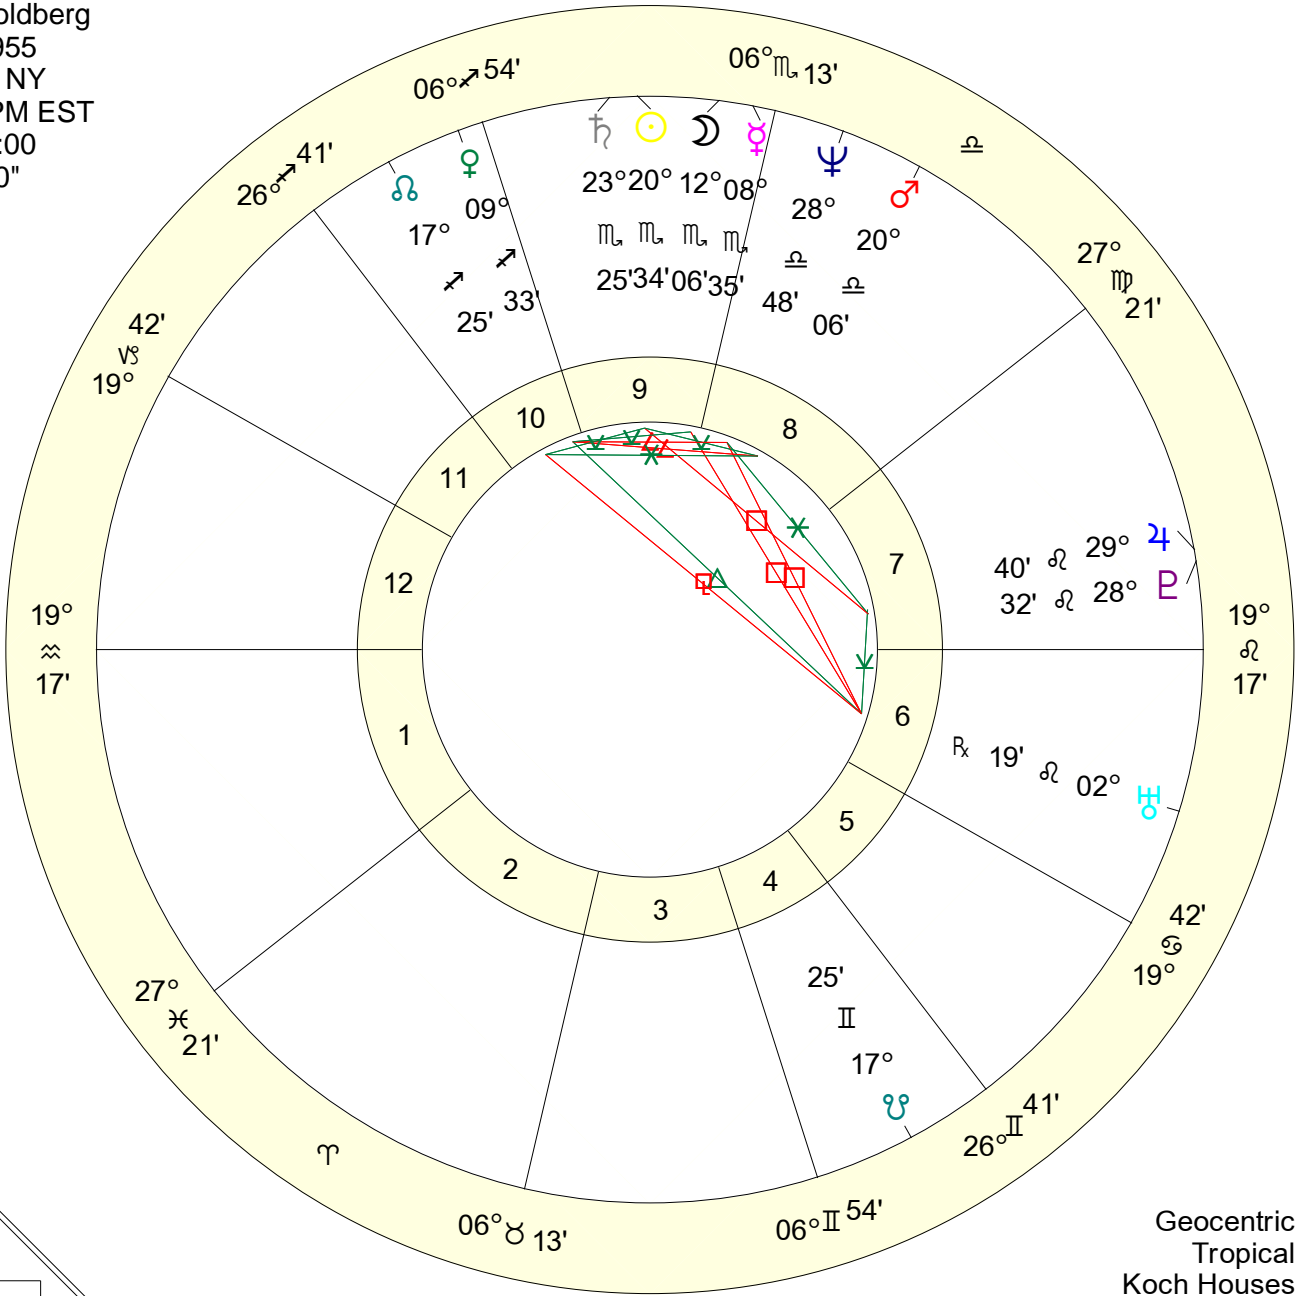

Whoopi Goldberg
 Nov 13, 1955
 New York, NY
 12:48:00 PM EST
 Zone: +05:00
 074W00'00"
 40N42'00"

Geocentric
 Tropical
 Koch Houses

♁	♂a								
	♂s								
♀	∇s		∇a						
		∇s		∠s					
♃		□a							
♄		♂a			□a				
♅	□s		□s	Δs	∇a				
				∠a	*s		□a		
♆		□a			♂s	□a		*s	
			∇a	♂a	∠s	□s	Δs		
Mc									
ASC	□s	□a		Δa		□a			
	♁	♂	♀	♂	♃	♄	♅	♆	♇

Fir	Ear	Air	Wat
4	0	2	4
Crd	Fix	Mut	
2	7	1	

Pl	Planet	Position	Elem	Digni	Ru
♁	Moon	12°♍06'	Water	Fall	♂
♁	Sun	20°♍34'	Water		♂
♀	Mercury	08°♍35'	Water		♂
♀	Venus	09°♂33'	Fire		♃
♂	Mars	20°♁06'	Air	Detri	♀
♃	Jupiter	29°♁40'	Fire		♁
♄	Saturn	23°♍25'	Water		♂
♅	Uranus	02°♁19' Rx	Fire	Detri	♁
♆	Neptune	28°♁48'	Air		♀
♇	Pluto	28°♁32'	Fire		♁
♁	Node	17°♂25'	Fire		♃
Mc	Midheaven	06°♂54'	Fire		♃
ASC	Ascendant	19°♁17'	Air		♄
⊗	Part Fortn	10°♁48'	Air		♄