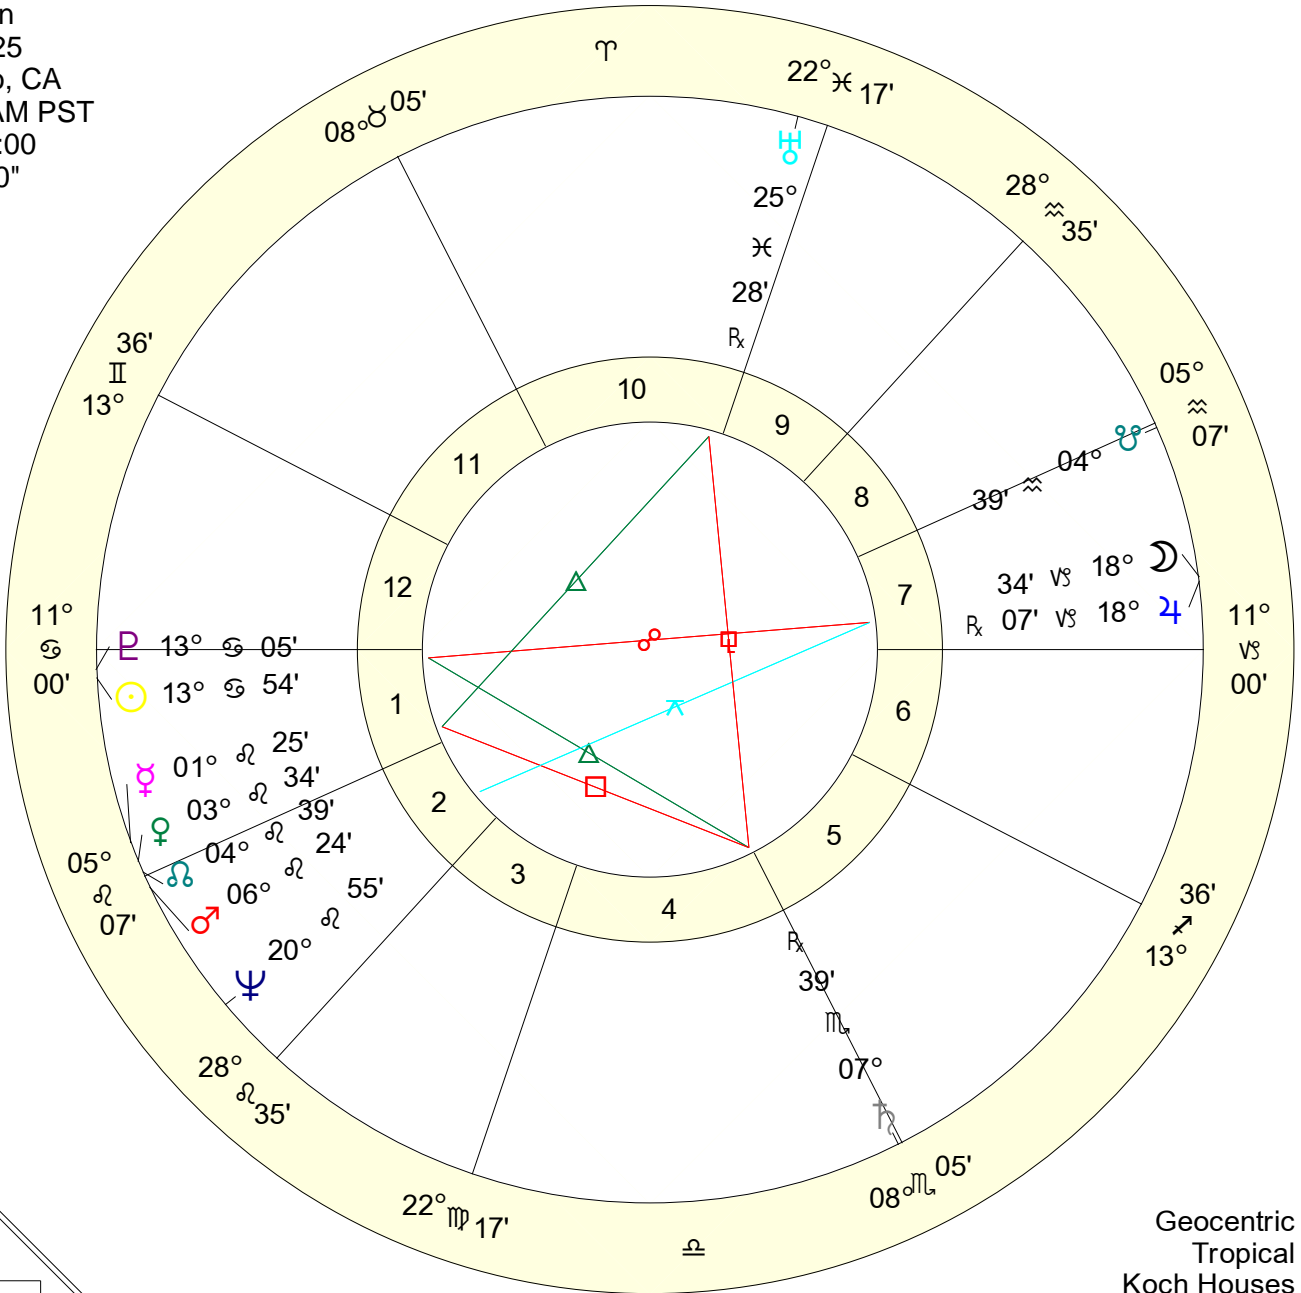

Merv Griffin
 Jul 06, 1925
 San Mateo, CA
 04:45:00 AM PST
 Zone: +08:00
 122W19'00"
 37N34'00"

☉	♈	♉	♊	♋	♌	♍	♎	♏	♐	♑	♒	♓
♈												
♉			♂a									
♊			♂a	♂a								
♋	♂s	♂a										
♌	00°26'	04°13'										
♍		♂s	♂a	♂a	♂a							
♎		06°15'	06°14'	04°05'	01°15'							
♏			♂s						♂s			
♐			05°57'						02°49'			
♑	♂a							♂s				
♒	02°21'							02°47'				
♓	♂s	♂s				♂a	♂s					
	05°28'	00°49'				05°02'	05°26'					
Mc	♂s	♂s				♂a	♂a	♂a	♂s			
	03°43'	08°23'				00°53'	04°10'	00°22'	03°11'	01°22'		
Asc	♂a	♂a				♂a	♂s				♂a	
	07°34'	02°54'				07°07'	03°21'				02°05'	
	☉	♋	♌	♍	♎	♏	♐	♑	♒	♓	Mc	

Fir	Ear	Air	Wat
4	2	0	4
Crd	Fix	Mut	
4	5	1	

Pl	Planet	Position	Elem	Digni	Ru
☾	Moon	18° 34' 18° 34'	Earth	Detri	♄
☉	Sun	13° 54' 13° 54'	Water		☉
♃	Mercury	01° 25' 01° 25'	Fire	Fall	☉
♁	Venus	03° 34' 03° 34'	Fire		☉
♂	Mars	06° 24' 06° 24'	Fire		☉
♃	Jupiter	18° 07' 18° 07' Rx	Earth	Fall	♄
♄	Saturn	07° 39' 07° 39' Rx	Water		♂
♅	Uranus	25° 28' 25° 28' Rx	Water		♃
♆	Neptune	20° 55' 20° 55'	Fire		☉
♇	Pluto	13° 05' 13° 05'	Water		☉
♊	Node	04° 39' 04° 39'	Fire		☉
Mc	Midheaven	22° 17' 22° 17'	Water		♃
Asc	Ascendant	11° 00' 11° 00'	Water		☉
⊗	Part Fortn	06° 20' 06° 20'	Earth		♄