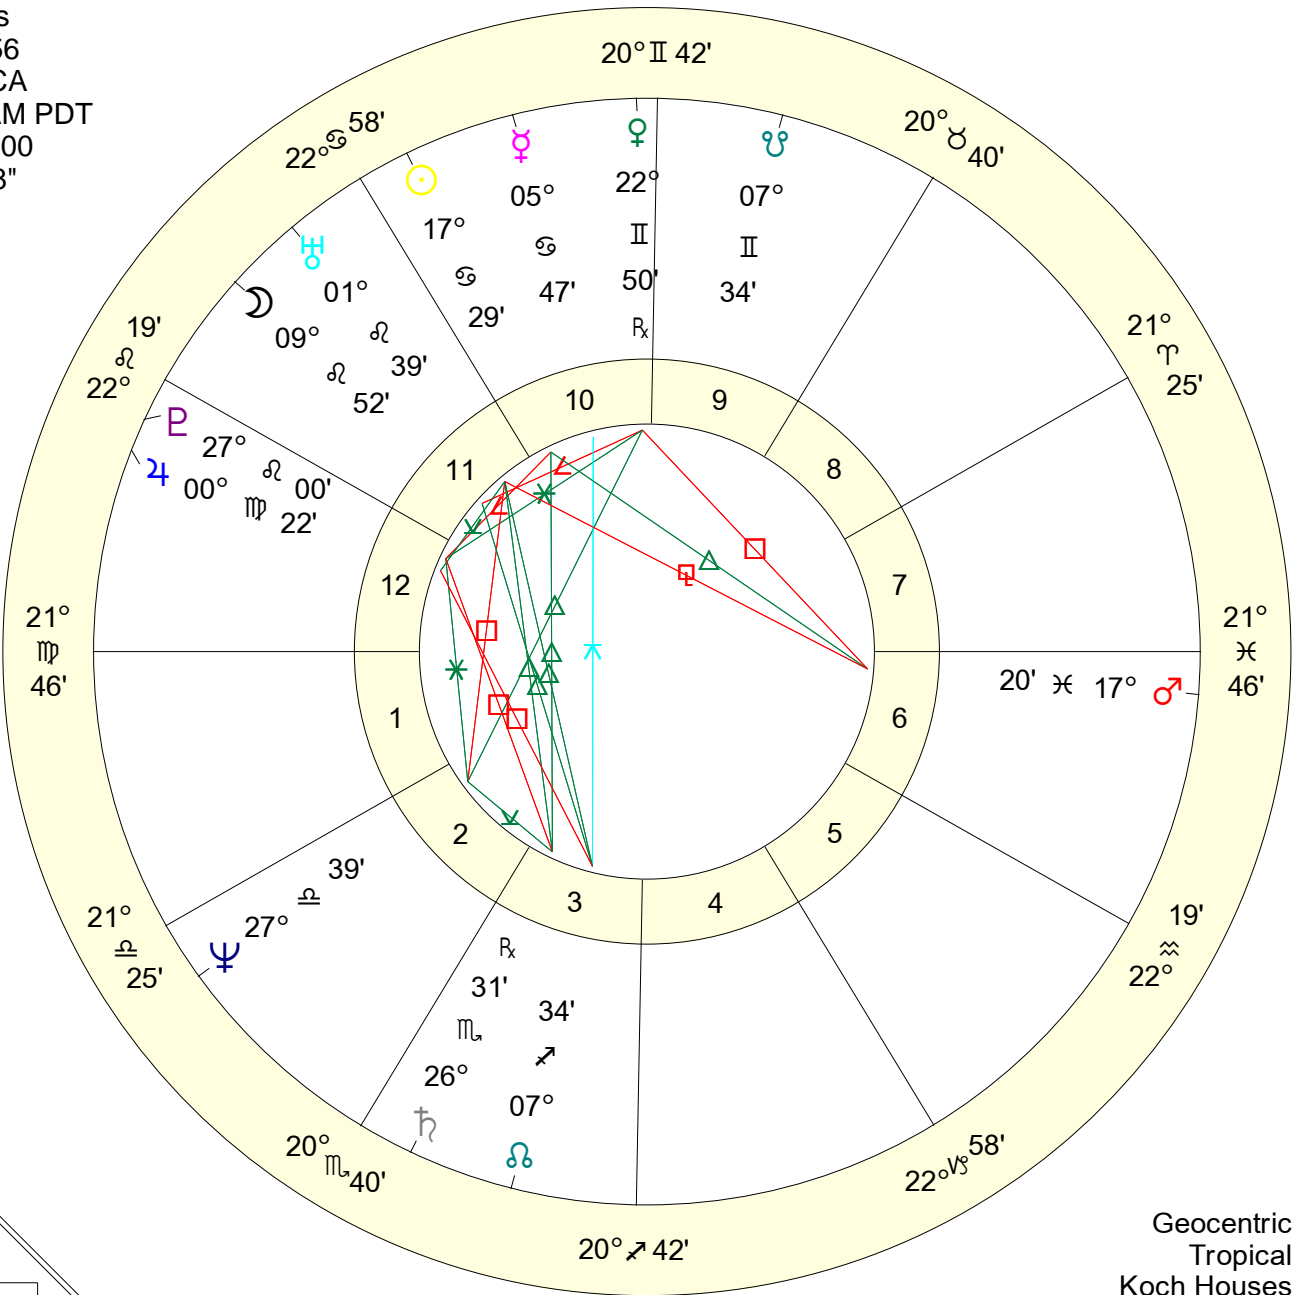

Tom Hanks
 Jul 09, 1956
 Concord, CA
 11:17:00 AM PDT
 Zone: +07:00
 122W01'48"
 37N58'41"

Geocentric
 Tropical
 Koch Houses

☉														
☿														
♀	∠s													
♂		∆s	◻a											
♃		∠s												
♄		∆a			◻s									
♅	♅s		♁s	∨a	∆s									
♆				∗s	∨s	◻s								
♁		∠s	∗s	♅s	◻s		∗a							
♁	∠a	∨s	♅a	◻s		∠s	∆a							
♁	∠a	∗s	◻a	♅s		∗a						◻a		
♁	03°06'	04°17'	01°05'	04°25'		04°45'						01°04'		
	♁	☉	♀	♂	♃	♄	♅	♆	♁	♁	♁			

Fir	Ear	Air	Wat
3	1	2	4
Crd	Fix	Mut	
3	4	3	

Pl	Planet	Position	Elem	Digni	Ru
☾	Moon	09° 05' 52" ♋	Fire		☉
☉	Sun	17° 09' 29" ♉	Water		☾
☿	Mercury	05° 01' 47" ♊	Water		☾
♀	Venus	22° 02' 50" ♋ ^{Rx}	Air		♀
♂	Mars	17° 17' 20" ♋	Water		♃
♃	Jupiter	00° 00' 22" ♉	Earth	Detri	♀
♄	Saturn	26° 03' 31" ♋ ^{Rx}	Water		♂
♅	Uranus	01° 09' 39" ♋	Fire	Detri	☉
♆	Neptune	27° 05' 39" ♋	Air		♀
♁	Pluto	27° 09' 00" ♋	Fire		☉
♁	Node	07° 17' 34" ♋	Fire		♃
♁	Midheaven	20° 02' 42" ♋	Air		♀
♁	Ascendant	21° 11' 46" ♋	Earth		♀
♁	Part Fortn	14° 05' 09" ♋	Air		♀