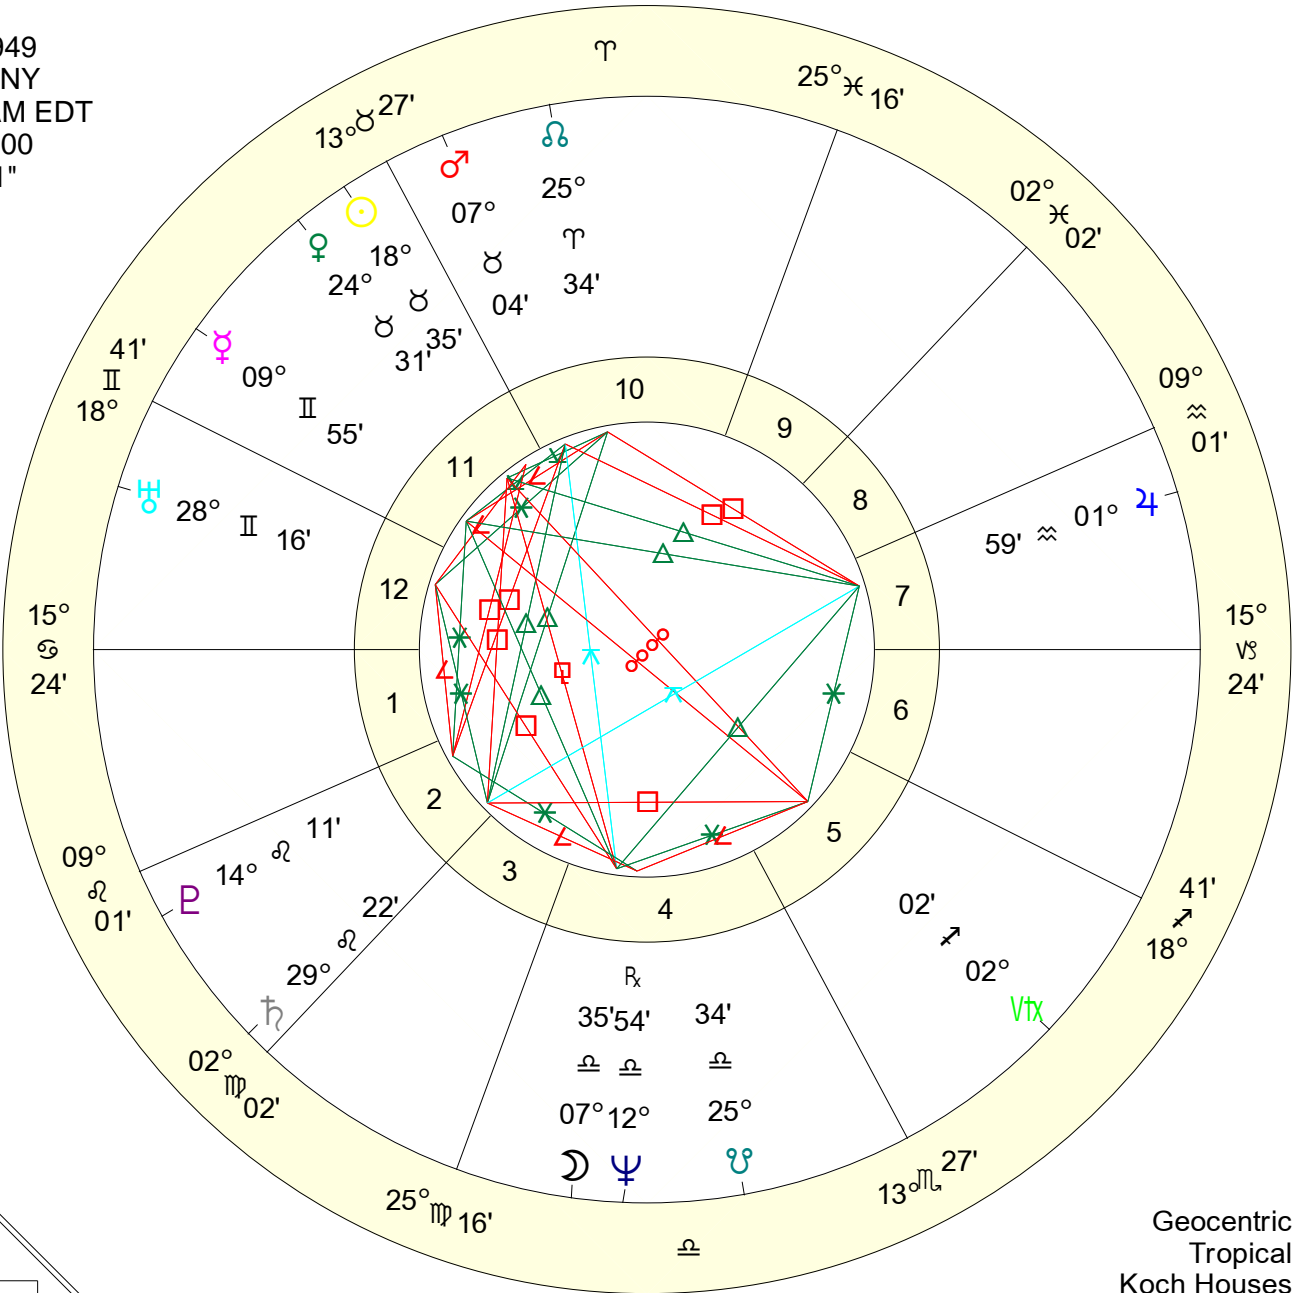

Billy Joel
 May 09, 1949
 Bronxdale, NY
 09:30:00 AM EDT
 Zone: +04:00
 073W52'01"
 40N51'02"

Geocentric
 Tropical
 Koch Houses

☉											
☽		Δa									
♀		02°20'									
♁		♁a	♁s								
♂		01°56'	05°56'								
♃		♁s		∇s							
♄		00°31'		02°51'							
♅		Δs		Δa	□s						
♆		05°36'		07°56'	07°28'	05°05'					
♇				□a	Δs	♁s					
♈				04°51'	07°41'	02°36'					
♉		□s	∠s								♁a
♊		09°19'	05°19'								01°06'
♋		♁a		Δa							∠s
♌		05°19'		02°59'							01°28'
♍			□s	♁a		□a					∠a
♎			04°24'	04°16'		07°07'					00°55'
♏											♁s
♐											01°17'
♑											∠a
♒											02°59'
♓											∠s
♈											00°45'
♉											03°13'
♊											∠s
♋											01°02'
♌											∠s
♍											02°30'
♎											∠s
♏											01°13'
♐											∠s
♑											∠s
♒											∠s
♓											∠s
♈											∠s
♉											∠s
♊											∠s
♋											∠s
♌											∠s
♍											∠s
♎											∠s
♏											∠s
♐											∠s
♑											∠s
♒											∠s
♓											∠s

Fir	Ear	Air	Wat
2	3	5	0
Crd	Fix	Mut	
2	6	2	

Pl	Planet	Position	Elem	Digni	Ru
☾	Moon	07° 07' 34"	Air		♀
☉	Sun	18° 08' 35"	Earth		♀
♀	Mercury	09° 09' 55"	Air	Ruler	♀
♁	Venus	24° 08' 31"	Earth	Ruler	♀
♂	Mars	07° 07' 04"	Earth	Detri	♀
♃	Jupiter	01° 01' 59"	Air		♄
♄	Saturn	29° 09' 22"	Fire	Detri	☉
♅	Uranus	28° 09' 16"	Air		♀
♆	Neptune	12° 07' 54" Rx	Air		♀
♇	Pluto	14° 09' 11"	Fire		☉
♈	Node	25° 07' 34"	Fire		♂
♊	Midheaven	25° 07' 16"	Water		♃
♈	Ascendant	15° 09' 24"	Water		☾
♄	Part Fortn	04° 07' 24"	Fire		♃