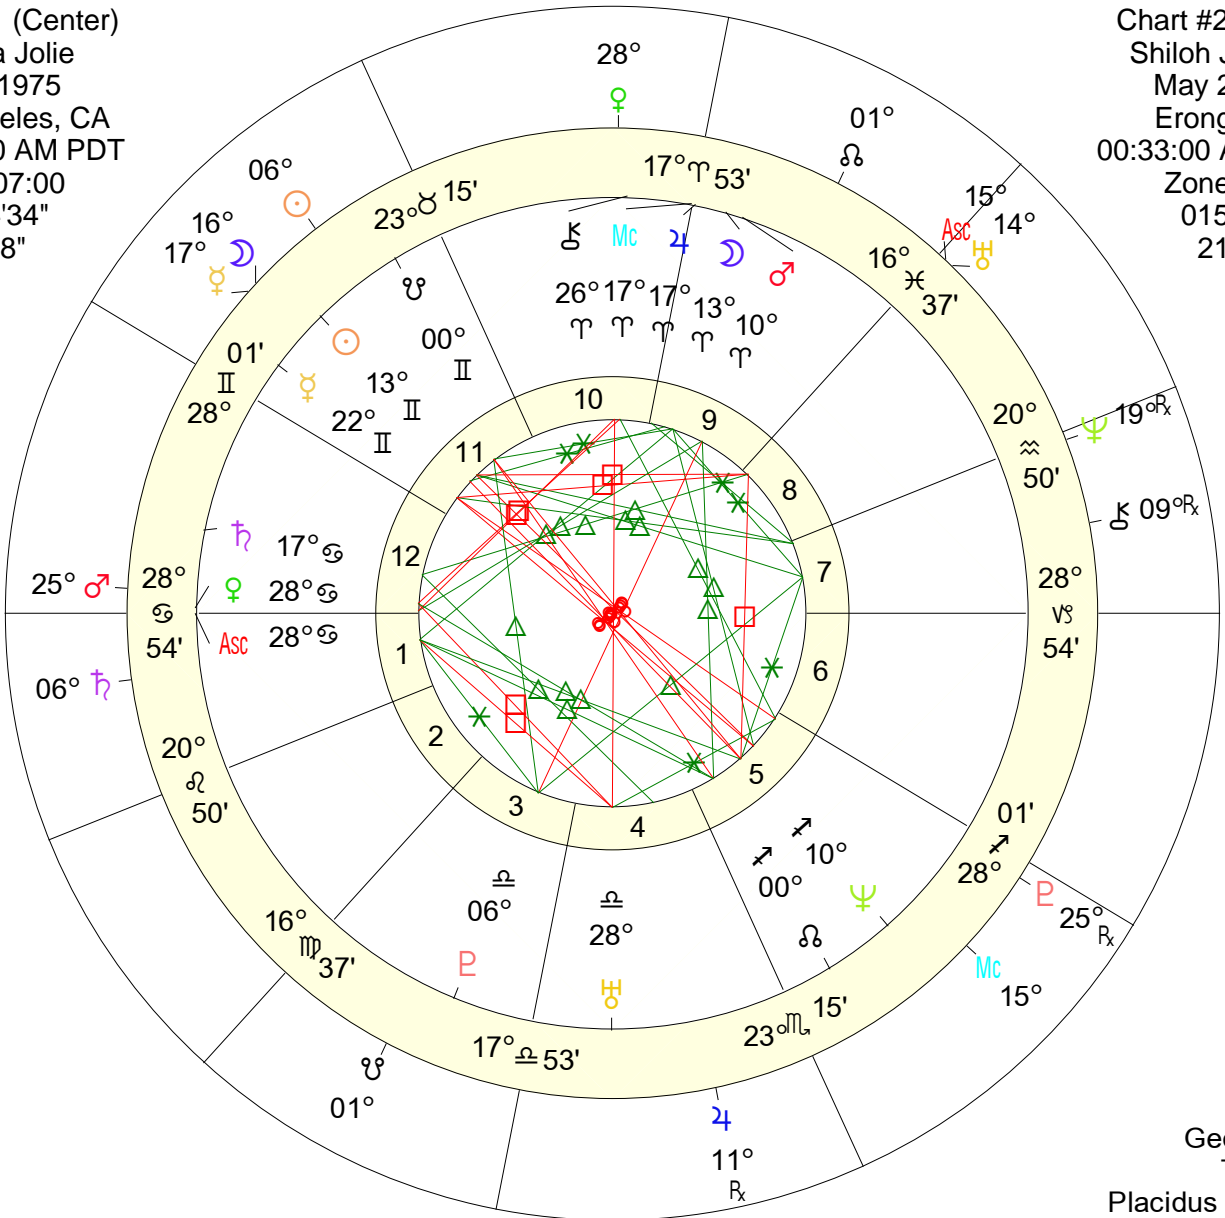

Chart #1 (Center)
 Angelina Jolie
 Jun 04, 1975
 Los Angeles, CA
 09:09:00 AM PDT
 Zone: +07:00
 118W14'34"
 34N03'08"

Chart #2 (Outer)
 Shiloh Jolie Pitt
 May 28, 2006
 Erongo, NAM
 00:33:00 AM CET
 Zone: -01:00
 015E53'00"
 21S44'00"

Columns: Angelina Jolie
 Rows: Shiloh Jolie Pitt

	☾	☼	☿	♀	♂	♃	♄	♅	♆	♇	♁	♂	♁	♂
☾	*	♂	♂			*			♁		*			☾
☼		♂			*				♁	△				☼
☿	*	♂	♂		*				♁		♁	*		☿
♀				□				♁						♀
♂			♂					♁						♂
♃						△								♃
♄							△							♄
♅	△							□	△	*		♂		♅
♆		□	□			△								♆
♇							△		□					♇
♁		△	△		*						♂	*		♁
♂			♁					*						♂
♁	△	♁	♁		△	△			♂			△		♁
♂			□	□		△		□						♂

Angelina Jolie

PI	Planet	Geo Lon	Rx
☾	Moon	13° 17' 05"	
☼	Sun	13° 12' 25"	
☿	Mercury	22° 12' 20"	Rx
♀	Venus	28° 09' 09"	
♂	Mars	10° 17' 42"	
♃	Jupiter	17° 17' 25"	
♄	Saturn	17° 09' 23"	
♅	Uranus	28° 48' 48"	Rx
♆	Neptune	10° 27' 20"	Rx
♁	Pluto	06° 31' 31"	Rx
♁	Node	00° 24' 24"	
♂	Midheaven	17° 17' 53"	
♂	Ascendant	28° 54' 54"	
♂	Part Fortn	28° 33' 33"	

Fir	Ear	Air	Wat
4	0	4	2

Crd	Fix	Mut
7	0	3

Shiloh Jolie Pitt

PI	Planet	Geo Lon	Rx
☾	Moon	16° 05' 05"	
☼	Sun	06° 32' 32"	
☿	Mercury	17° 26' 26"	
♀	Venus	28° 12' 12"	
♂	Mars	25° 55' 55"	
♃	Jupiter	11° 11' 11"	Rx
♄	Saturn	06° 43' 43"	
♅	Uranus	14° 32' 32"	
♆	Neptune	19° 49' 49"	Rx
♁	Pluto	25° 56' 56"	Rx
♁	Node	01° 13' 13"	
♂	Midheaven	15° 44' 44"	
♂	Ascendant	15° 38' 38"	
♂	Part Fortn	25° 12' 12"	