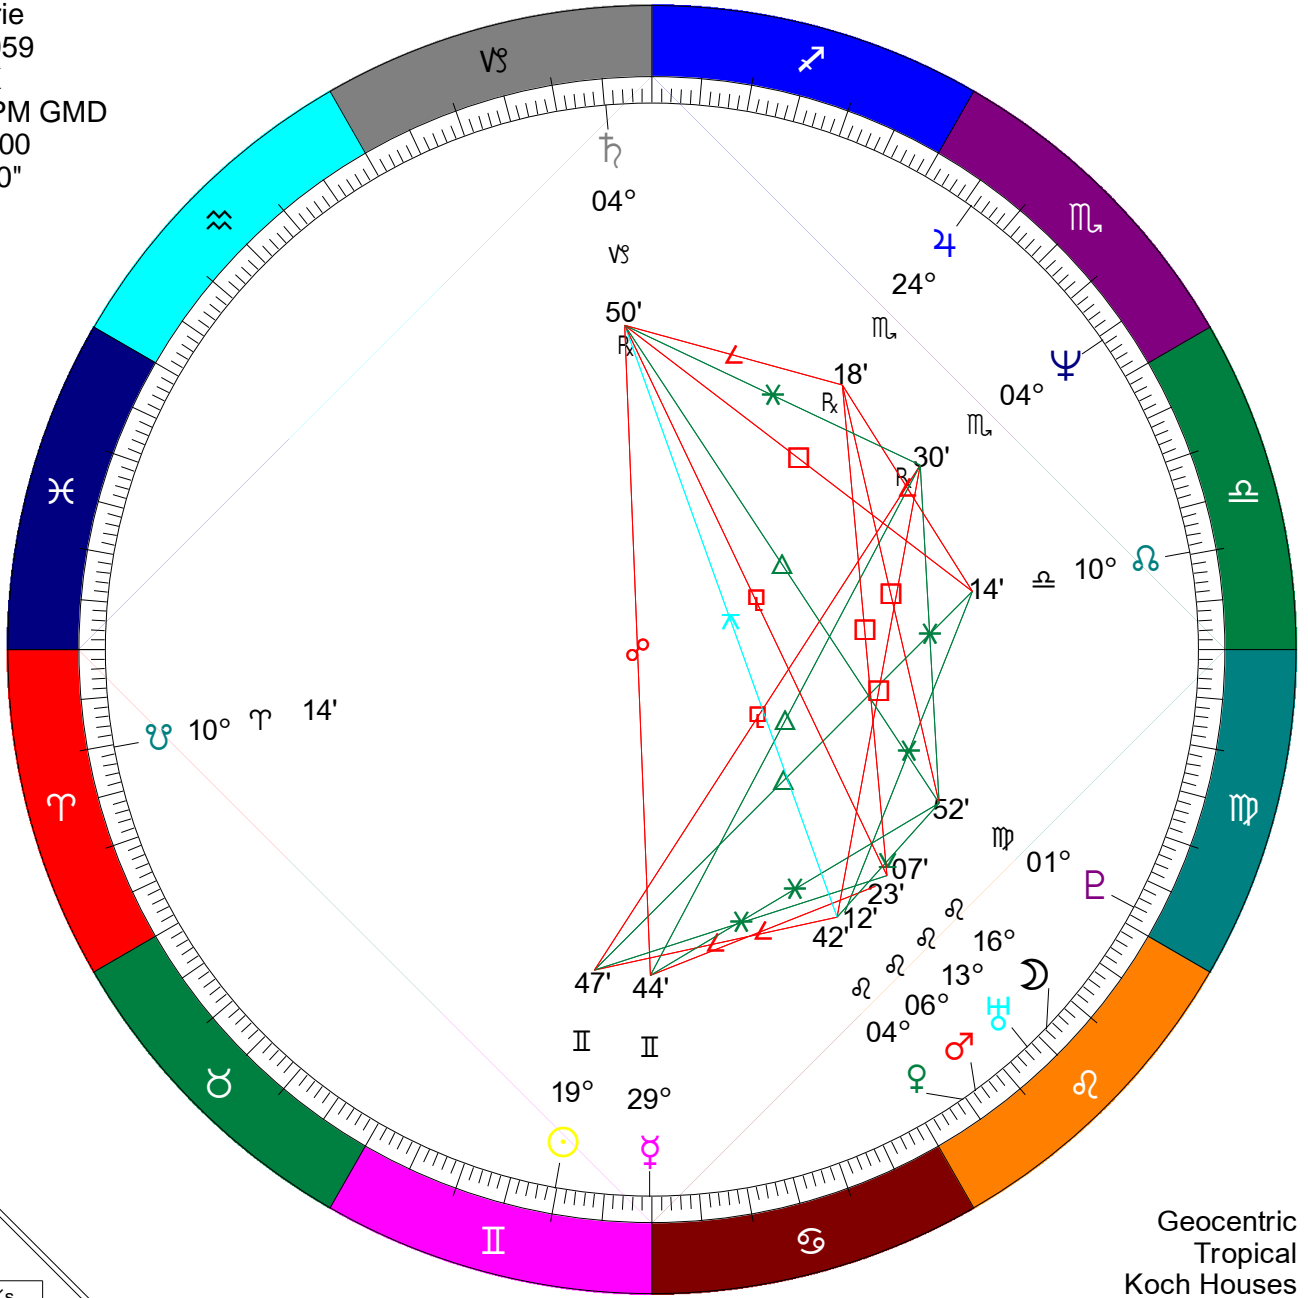

Hugh Laurie
 Jun 11, 1959
 Oxford, UK
 00:00:00 PM GMD
 Zone: -01:00
 001W15'00"
 51N46'00"

⊙ ♀ ♁ ♂ ♃ ♄ ♅ ♆ ♇ ♈ ♉ ♊ ♋	♁	♂										
	♂	♁	♂									
		♁										
	♂	♁	♂	♁								
		♁										
	♄	♁	♂	♁	♂	♁						
	♅	♁	♂	♁	♂	♁	♂	♁				
		♁										
	♆	♁	♂	♁	♂	♁	♂	♁				
	♇	♁	♂	♁	♂	♁	♂	♁	♂	♁		
		♁										
	♈	♁	♂	♁	♂	♁	♂	♁	♂	♁	♂	♁
	♉	♁	♂	♁	♂	♁	♂	♁	♂	♁	♂	♁
♊	♁	♂	♁	♂	♁	♂	♁	♂	♁	♂	♁	
♋	♁	♂	♁	♂	♁	♂	♁	♂	♁	♂	♁	
	♁											
	♁											
♌	♁	♂	♁	♂	♁	♂	♁	♂	♁	♂	♁	
♍	♁	♂	♁	♂	♁	♂	♁	♂	♁	♂	♁	
♎	♁	♂	♁	♂	♁	♂	♁	♂	♁	♂	♁	
♏	♁	♂	♁	♂	♁	♂	♁	♂	♁	♂	♁	
♐	♁	♂	♁	♂	♁	♂	♁	♂	♁	♂	♁	
♑	♁	♂	♁	♂	♁	♂	♁	♂	♁	♂	♁	
♒	♁	♂	♁	♂	♁	♂	♁	♂	♁	♂	♁	
♓	♁	♂	♁	♂	♁	♂	♁	♂	♁	♂	♁	
	♁											
♈	♁	♂	♁	♂	♁	♂	♁	♂	♁	♂	♁	
♉	♁	♂	♁	♂	♁	♂	♁	♂	♁	♂	♁	
♊	♁	♂	♁	♂	♁	♂	♁	♂	♁	♂	♁	
♋	♁	♂	♁	♂	♁	♂	♁	♂	♁	♂	♁	
	♁											
	♁											
♌	♁	♂	♁	♂	♁	♂	♁	♂	♁	♂	♁	
♍	♁	♂	♁	♂	♁	♂	♁	♂	♁	♂	♁	
♎	♁	♂	♁	♂	♁	♂	♁	♂	♁	♂	♁	
♏	♁	♂	♁	♂	♁	♂	♁	♂	♁	♂	♁	
♐	♁	♂	♁	♂	♁	♂	♁	♂	♁	♂	♁	
♑	♁	♂	♁	♂	♁	♂	♁	♂	♁	♂	♁	
♒	♁	♂	♁	♂	♁	♂	♁	♂	♁	♂	♁	
♓	♁	♂	♁	♂	♁	♂	♁	♂	♁	♂	♁	
	♁											
	♁											
♈	♁	♂	♁	♂	♁	♂	♁	♂	♁	♂	♁	
♉	♁	♂	♁	♂	♁	♂	♁	♂	♁	♂	♁	
♊	♁	♂	♁	♂	♁	♂	♁	♂	♁	♂	♁	
♋	♁	♂	♁	♂	♁	♂	♁	♂	♁	♂	♁	
	♁											
	♁											
♌	♁	♂	♁	♂	♁	♂	♁	♂	♁	♂	♁	
♍	♁	♂	♁	♂	♁	♂	♁	♂	♁	♂	♁	
♎	♁	♂	♁	♂	♁	♂	♁	♂	♁	♂	♁	
♏	♁	♂	♁	♂	♁	♂	♁	♂	♁	♂	♁	
♐	♁	♂	♁	♂	♁	♂	♁	♂	♁	♂	♁	
♑	♁	♂	♁	♂	♁	♂	♁	♂	♁	♂	♁	
♒	♁	♂	♁	♂	♁	♂	♁	♂	♁	♂	♁	
♓	♁	♂	♁	♂	♁	♂	♁	♂	♁	♂	♁	
	♁											
	♁											

Fir	Ear	Air	Wat
4	2	2	2
Crd	Fix	Mut	
1	6	3	

Pl	Planet	Position	Elem	Digni	Ru
♄	Moon	16° ♋ 07'	Fire		♄
♁	Sun	19° ♋ 47'	Air		♁
♂	Mercury	29° ♋ 44'	Air	Ruler	♂
♀	Venus	04° ♋ 42'	Fire		♀
♂	Mars	06° ♋ 12'	Fire		♂
♃	Jupiter	24° ♎ 18' Rx	Water		♃
♄	Saturn	04° ♏ 50' Rx	Earth	Ruler	♄
♅	Uranus	13° ♋ 23'	Fire	Detri	♅
♆	Neptune	04° ♎ 30' Rx	Water		♆
♇	Pluto	01° ♏ 52'	Earth		♇
♁	Node	10° ♎ 14'	Air		♁
Mc	Midheaven	04° ♋ 45'	Air		♁
Asc	Ascendant	10° ♏ 54'	Earth		♁
⊗	Part Fortn	07° ♎ 15'	Water		♃