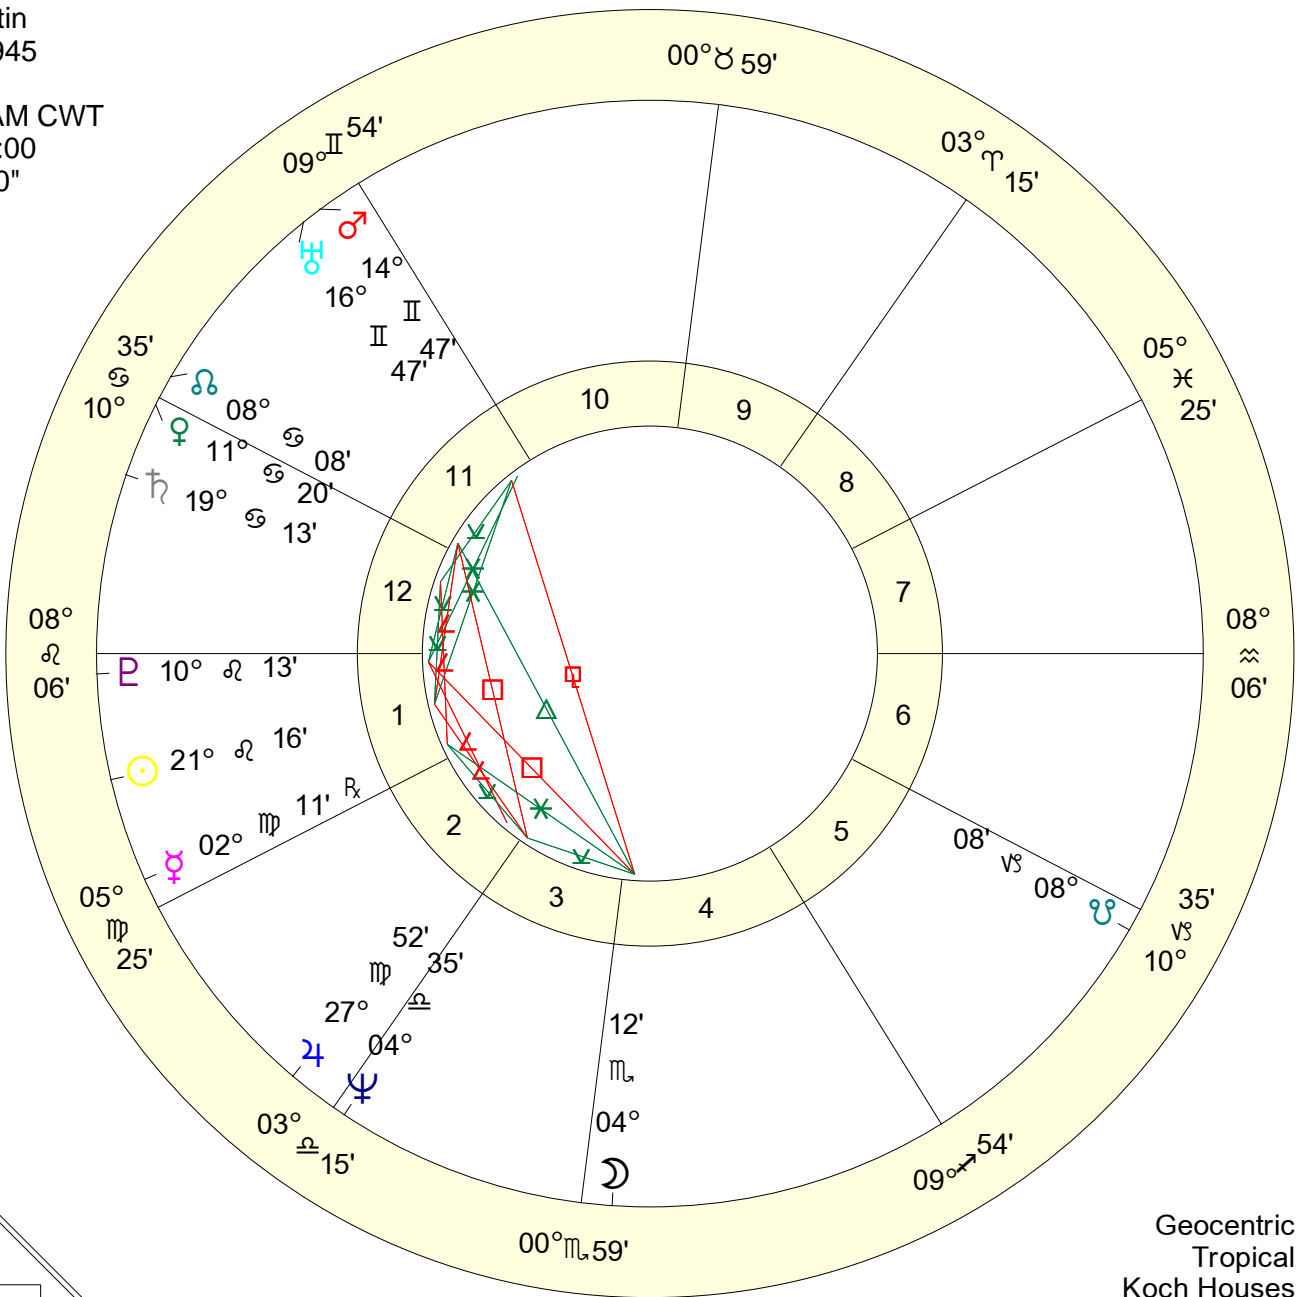

Steve Martin  
 Aug 14, 1945  
 Waco, TX  
 05:54:00 AM CWT  
 Zone: +05:00  
 097W09'00"  
 31N33'00"

☉													
♀	*s												
♀	Δa	∠s											
♂													
♃													
♄	∨s	∠s	♁a										
♅	♁s	*s		♁a		∨s							
♆	∨a	∠s	∨s	□s		♁a							
♁	□a			∨s	*s	∠s							
Mc	♁a	Δs	Δa		∠s			∠a					
ASC	□s				∠a			*s	♁a	□a			
	03°55'				04°46'			03°31'	02°06'	07°08'			
	☾	☉	♀	♀	♂	♃	♄	♅	♆	♁	Mc		

Fir	Ear	Air	Wat
2	2	3	3
Crd	Fix	Mut	
3	3	4	

Pl	Planet	Position	Elem	Digni	Ru
☾	Moon	04°♌12'	Water	Fall	♂
☉	Sun	21°♌16'	Fire	Ruler	☉
♀	Mercury	02°♍11' Rx	Earth	Ruler	♀
♀	Venus	11°♍20'	Water		☾
♂	Mars	14°♌47'	Air		♀
♃	Jupiter	27°♍52'	Earth	Detri	♀
♄	Saturn	19°♍13'	Water	Detri	☾
♅	Uranus	16°♌47'	Air		♀
♆	Neptune	04°♌35'	Air		♀
♁	Pluto	10°♌13'	Fire		☉
♏	Node	08°♍08'	Water		☾
Mc	Midheaven	00°♌59'	Earth		♀
ASC	Ascendant	08°♌06'	Fire		☉
⊗	Part Fortn	25°♌11'	Earth		♀