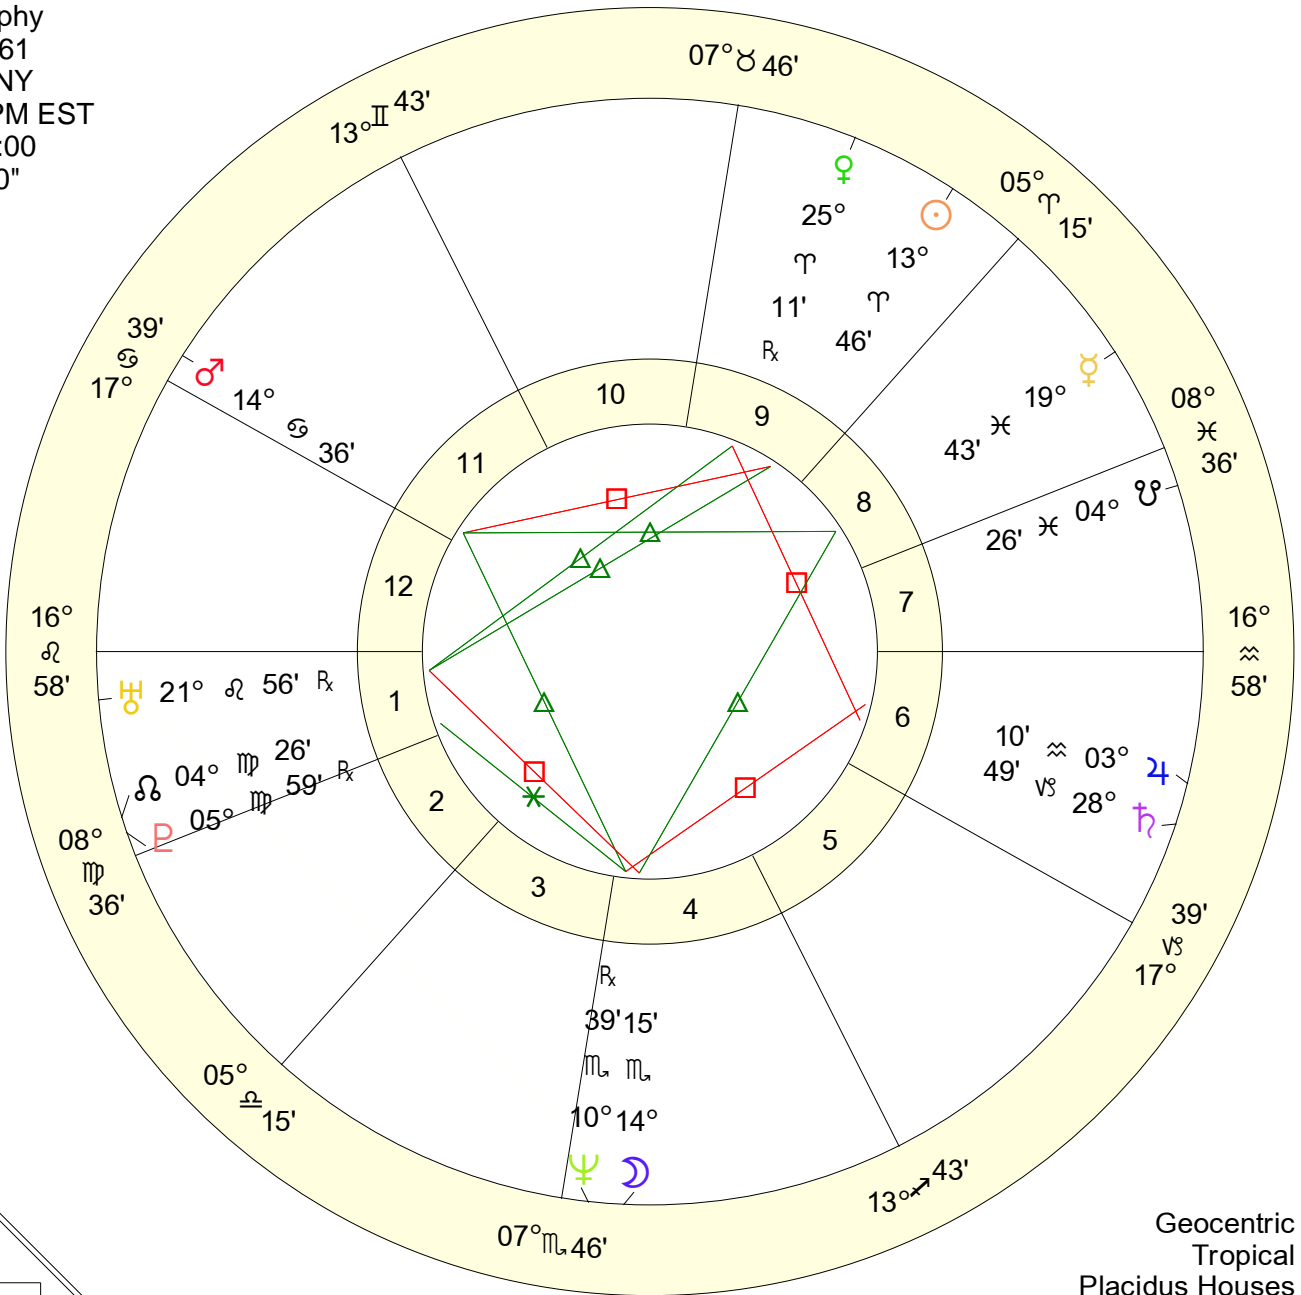

Eddie Murphy  
 Apr 03, 1961  
 Brooklyn, NY  
 01:30:00 PM EST  
 Zone: +05:00  
 073W56'00"  
 40N38'00"

Geocentric  
 Tropical  
 Placidus Houses

☉													
☽	Δa												
♀	05°28'												
♂	Δa	□a	Δs										
♂	00°21'	00°51'	05°07'										
♃				□s									
♃				07°59'									
♄					□s		♁s						
♄					03°38'		04°21'						
♅	□a	Δa	Δa										
♅	07°41'	08°11'	03°14'										
♆	♁s			Δs	□a								
♆	03°36'			03°57'	07°29'								
♇							♁a						
♇							04°40'						
♈	♁a				□s		♁a	Δs					
♈	06°29'				04°36'		02°53'	01°47'					
♉	□s	Δs					♁a	□s					
♉	02°43'	03°12'					04°58'	06°19'					
	☾	☉	♀	♂	♃	♄	♅	♆	♇	♈	♉	♊	♋

Fir	Ear	Air	Wat
3	2	1	4
Crd	Fix	Mut	
4	4	2	

Pl	Planet	Position	Elem	Digni	Ru
☾	Moon	14°♊15'	Water	Fall	♂
☉	Sun	13°♈46'	Fire	Exalt	♂
♀	Mercury	19°♁43'	Water	Detri	♃
♀	Venus	25°♈11' Rx	Fire	Detri	♂
♂	Mars	14°♁36'	Water	Fall	☾
♃	Jupiter	03°♁10'	Air		♄
♄	Saturn	28°♁49'	Earth	<b>Ruler</b>	♄
♅	Uranus	21°♁56' Rx	Fire	Detri	☉
♆	Neptune	10°♊39' Rx	Water		♂
♇	Pluto	05°♁59' Rx	Earth		♀
♁	Node	04°♁26'	Earth		♀
Mc	Midheaven	07°♈46'	Earth		♀
Asc	Ascendant	16°♁58'	Fire		☉
⊗	Part Fortn	17°♁27'	Water		♃