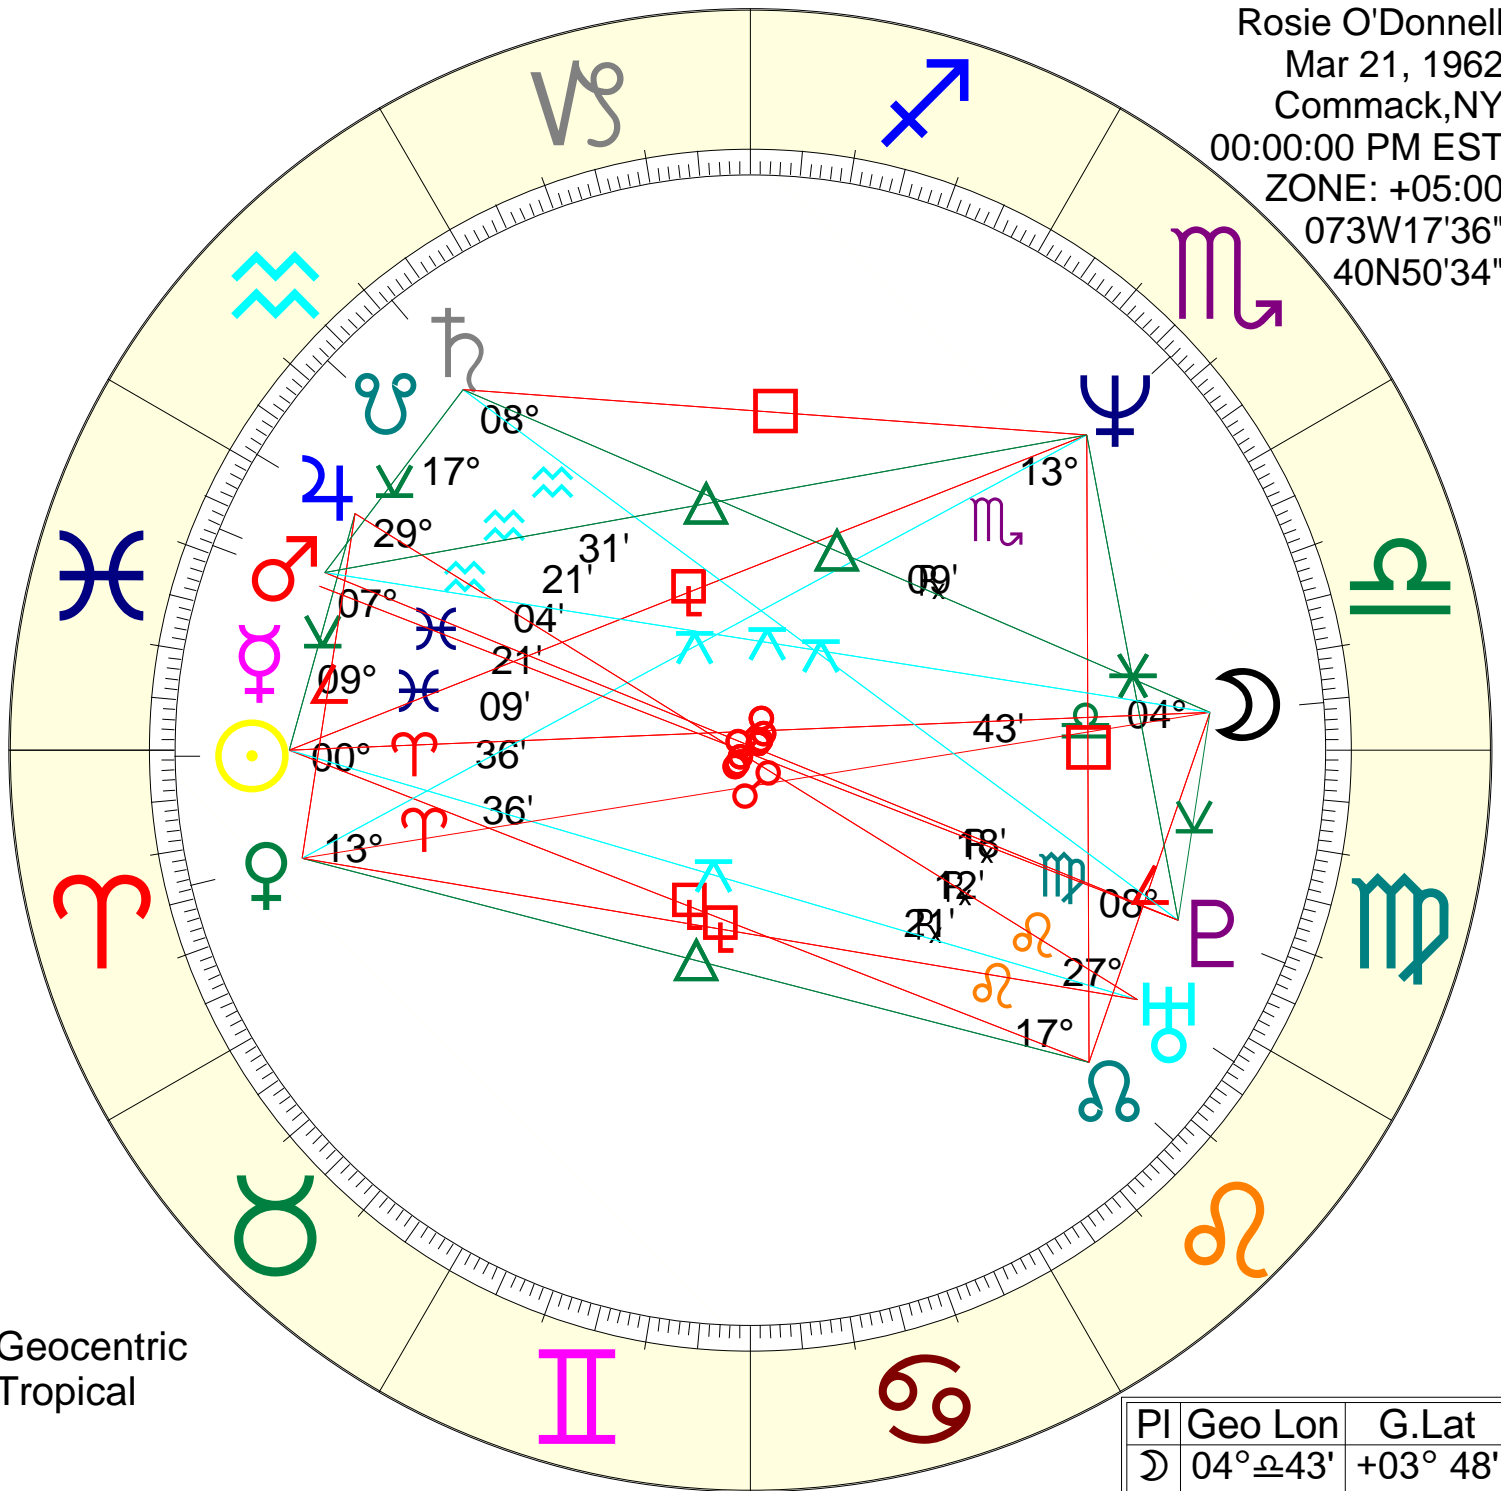

Rosie O'Donnell
 Mar 21, 1962
 Commack, NY
 00:00:00 PM EST
 ZONE: +05:00
 073W17'36"
 40N50'34"

Geocentric
 Tropical

Aspects:					
♃♁♂	0°13's	♂♃♂	1°10'a	♃♁♂	2°38'a
♀♁♂	0°27's	♀♁♂	1°24's	♃♁♂	3°24's
♀♁♂	0°29'a	♃♁♂	1°31's	♃♁♂	3°35'a
♀♃♂	0°38's	♀♃♂	1°48's	♃♁♂	3°48'a
♀♃♂	0°51's	♃♁♂	1°53's	♀♁♂	3°60'a
♂♃♂	0°57'a	♃♁♂	2°27's	♃♁♂	4°07's

Pl	Geo Lon	G.Lat
♃	04°♁43'	+03° 48'
♁	00°♁36'	+00' 00"
♀	09°♁09'	- 02° 14'
♀	13°♁36'	- 01° 03'
♂	07°♁21'	- 01° 09'
♃	29°♁04'	- 00° 46'
♃	08°♁31'	- 00° 26'
♂	27°♁12'	+00° 47'
♂	13°♁09'	+01° 49'
♂	08°♁18'	+13° 31'
♂	17°♁21'	+00' 00"
Mc	00°♁28'	+00' 00"