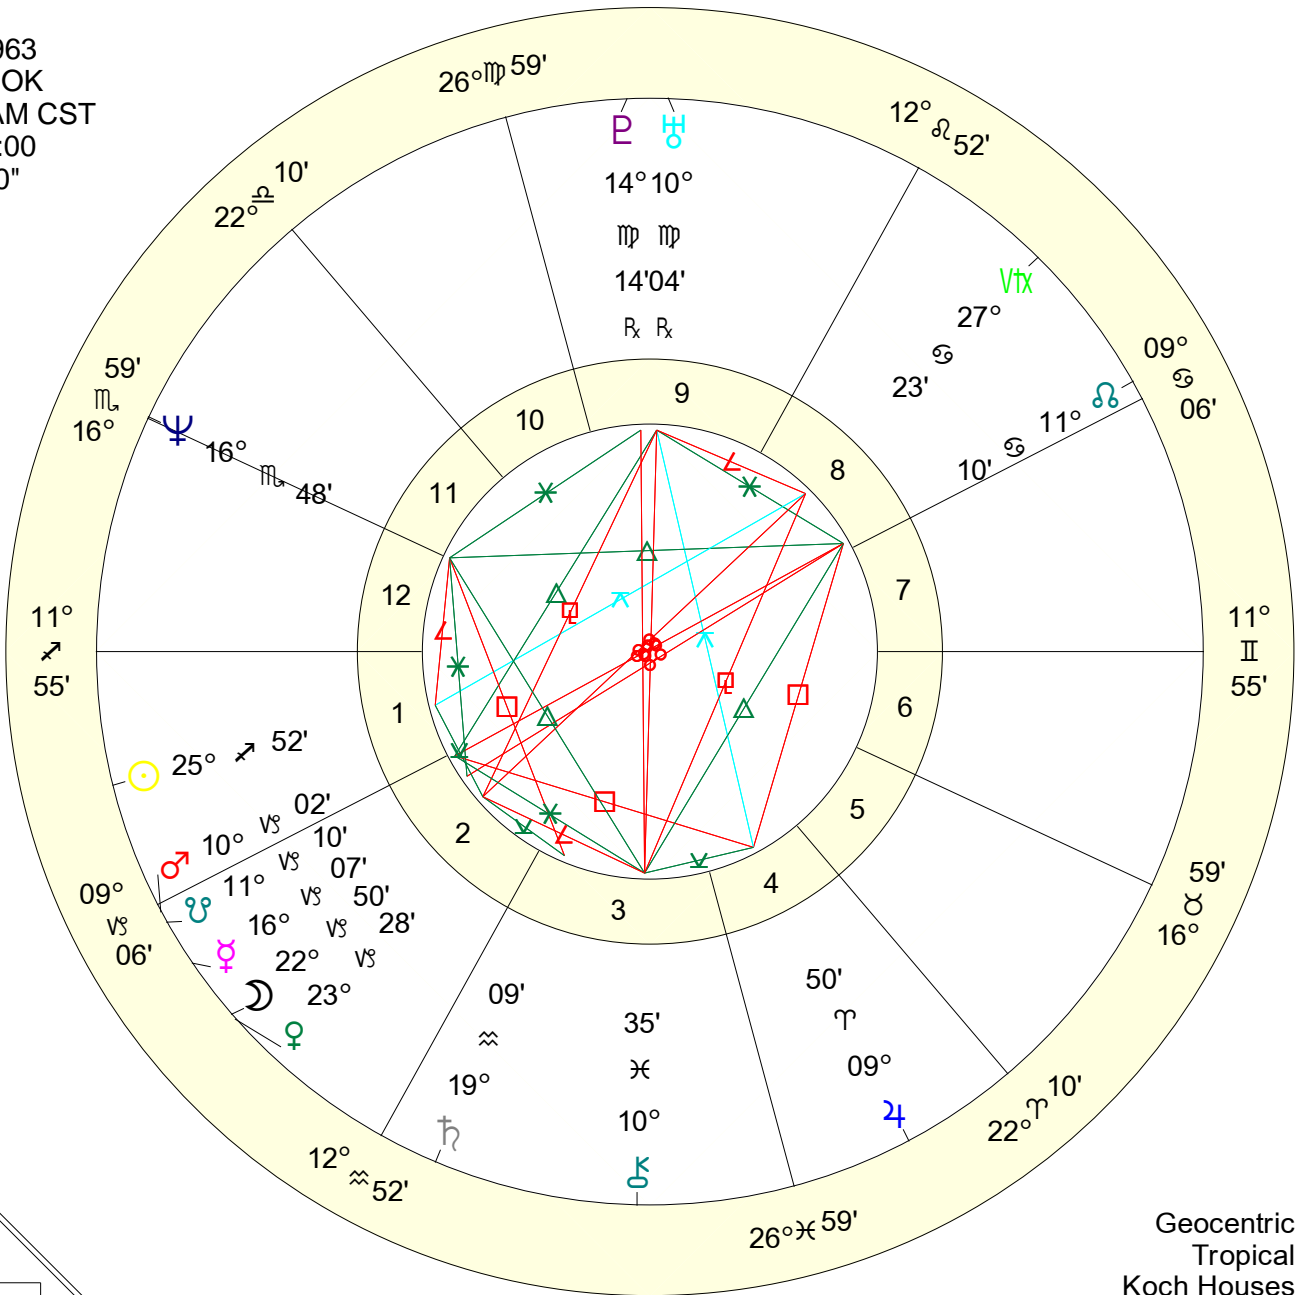

Brad Pitt  
 Dec 18, 1963  
 Shawnee, OK  
 06:31:00 AM CST  
 Zone: +06:00  
 096W55'00"  
 35N19'00"

☉	∇a	03°02'												
☽	♁s	06°43'												
☿	♂a	00°39'	∇a	02°24'	♁s	07°22'								
♂					♁s	06°05'								
♃					♁s	06°17'			♁s	00°12'				
♅	∇s	03°41'												
♁	♁a	02°14'		∆s	06°02'	♁a	01°36'	∆a	00°03'	♁a	00°14'			
♂														
♆	∠a	05°56'	♁a	00°42'						♁s	02°20'			
♁	∆s	08°36'		∆s	01°53'		∆a	04°12'		♁s	04°10'	♁s	02°34'	
Mc	∆s	04°10'	♁s	01°07'		∆s	03°31'				∠a	04°49'		
ASC	∠s	04°05'			∠s	03°27'	∇s	01°53'	∆s	02°05'	♁s	01°51'	♁a	02°19'
	☾	☉	☿	♀	♂	♃	♅	♁	♆	♂	♁	Mc		

Fir	Ear	Air	Wat
2	6	1	1
Crd	Fix	Mut	
5	2	3	

Pl	Planet	Position	Elem	Digni	Ru
☾	Moon	22°∇s50'	Earth	Detri	♃
☉	Sun	25°♈52'	Fire		♃
☿	Mercury	16°∇s07'	Earth		♃
♀	Venus	23°∇s28'	Earth		♃
♂	Mars	10°∇s02'	Earth	Exalt	♃
♃	Jupiter	09°♁50'	Fire		♂
♅	Saturn	19°≈09'	Air	Ruler	♃
♁	Uranus	10°♁04' Rx	Earth		♀
♆	Neptune	16°♋48'	Water		♂
♁	Pluto	14°♁14' Rx	Earth		♀
♋	Node	11°♉10'	Water		☾
Mc	Midheaven	26°♁59'	Earth		♀
ASC	Ascendant	11°♈55'	Fire		♃
⊗	Part Fortn	14°♋57'	Water		♂