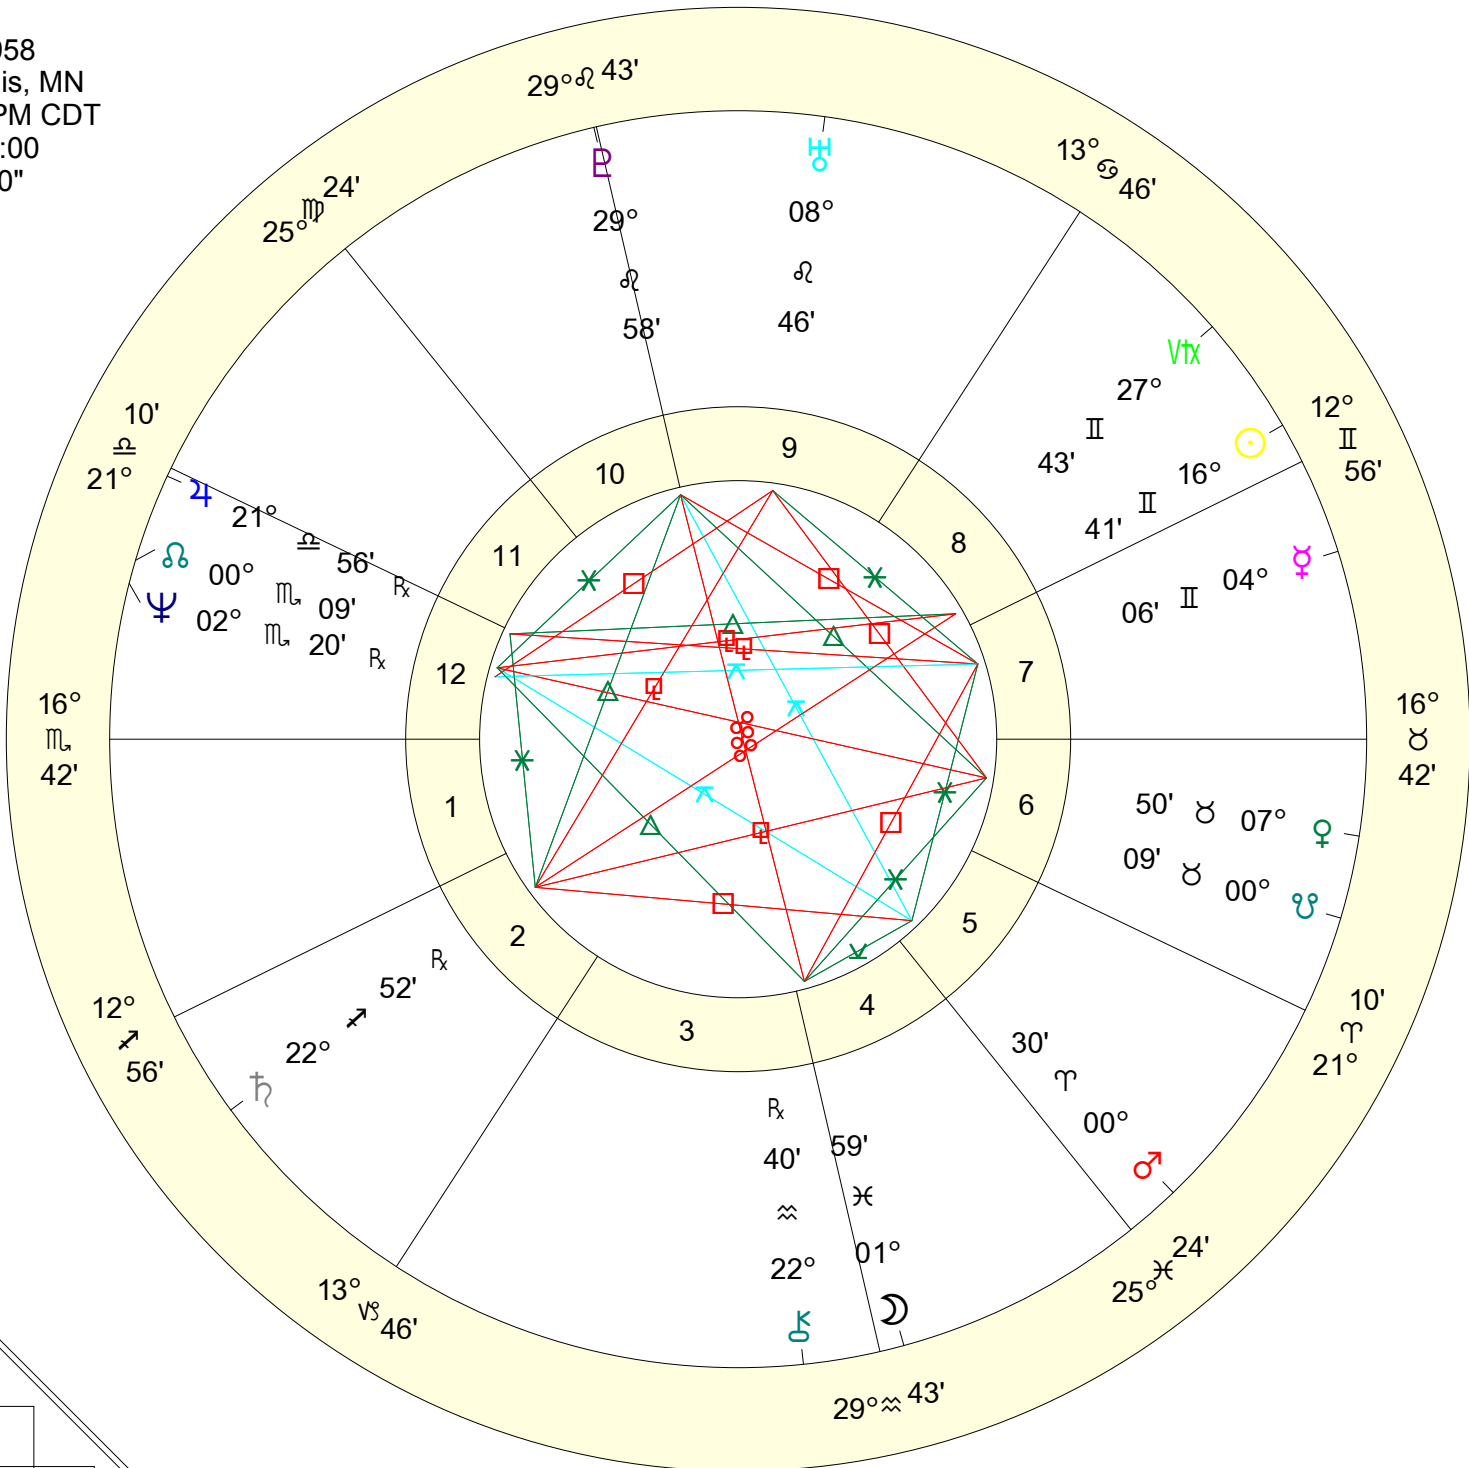

Prince
 Jun 07, 1958
 Minneapolis, MN
 06:17:00 PM CDT
 Zone: +05:00
 093W16'00"
 44N59'00"

☉											
♀	□a										
	02°07'										
♀	✳a										
	05°51'										
♂	∇s	✳s									
	01°29'	03°35'									
♃		Δa	□a								
		05°16'	02°51'								
♄		♁a #	□a	□s	✳a						
		06°11'	00°02'	07°39'	00°55'						
♅			✳a	□a		□s					
			04°40'	00°56'		00°54'					
♆	Δa	□a	πs	♁s	πa			□s			
	00°21'	00°40'	01°45'	05°30'	01°50'			06°25'			
♇	♁s			□s	Δs	πs		Δs #		✳a	
	02°01'			04°08'	07°52'	00°33'		07°06'		02°23'	
♈	♁a		□a			πa		Δs		✳a #	♁a
	02°16'		04°22'			00°47'		06°52'		02°37'	00°14'
♉		πs				□s					
		00°01'				01°12'					
♊						□s					
						07°56'					
♋	☾	☉	♀	♂	♃	♄	♅	♆	♇	♈	♉

Fir	Ear	Air	Wat
4	1	3	2
Crd	Fix	Mut	
2	4	4	

Pl	Planet	Position	Elem	Digni	Ru
☾	Moon	01°♁59'	Water		♃
☉	Sun	16°♈41'	Air		♄
☿	Mercury	04°♈06'	Air	Ruler	♀
♀	Venus	07°♄50'	Earth	Ruler	♀
♂	Mars	00°♈30'	Fire	Ruler	♂
♃	Jupiter	21°♁56' Rx	Air		♀
♄	Saturn	22°♄52' Rx	Fire		♃
♅	Uranus	08°♈46'	Fire	Detri	☉
♆	Neptune	02°♈20' Rx	Water		♂
♇	Pluto	29°♈58'	Fire		☉
♁	Node	00°♈09'	Water		♂
Mc	Midheaven	29°♈43'	Fire		☉
Asc	Ascendant	16°♈42'	Water		♂
⊗	Part Fortn	02°♈00'	Fire		☉