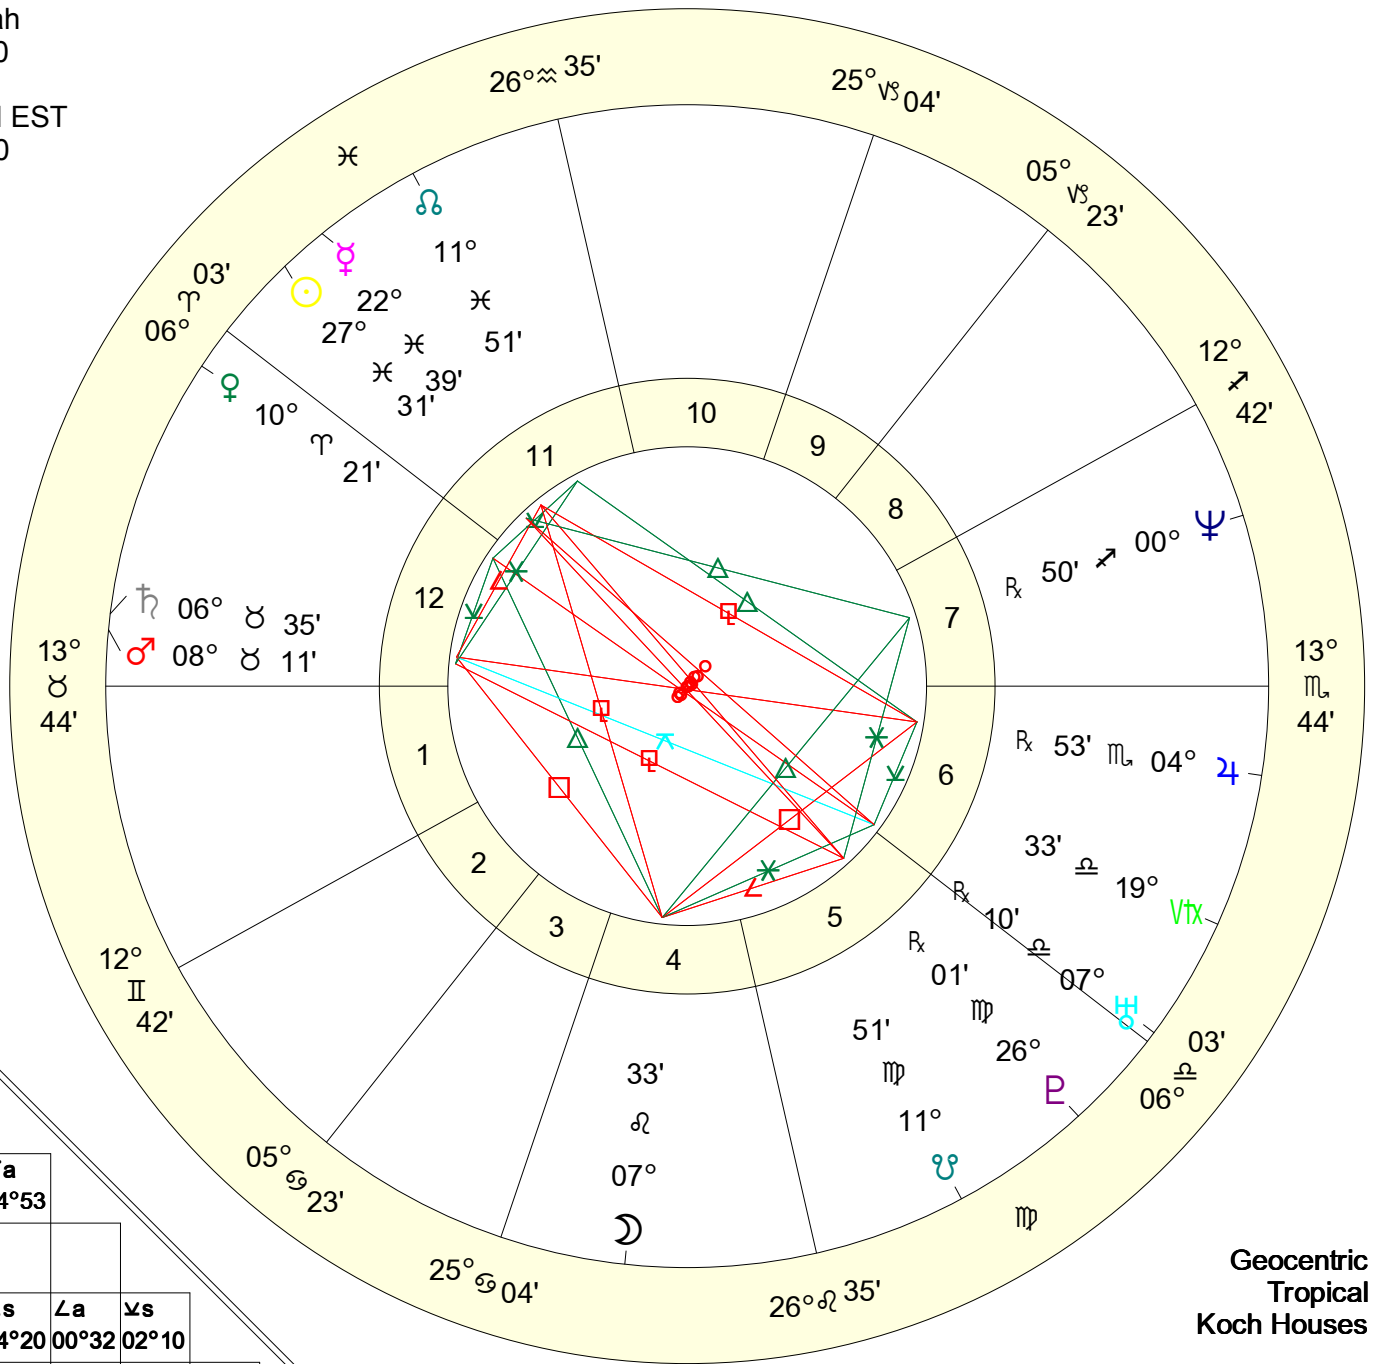

Queen Latifah
 Mar 18, 1970
 Newark, NJ
 08:02:00 AM EST
 Zone: +05:00
 074W10'00"
 40N44'00"

☉											
☽	♁a	♂a									
	00°05'	04°53'									
♀	Δa										
	02°47'										
♁	♁a	♁s	♁a	♁s							
	00°38'	04°20'	00°32'	02°10'							
♃	♁s		♁s		♁s						
	02°41'		02°46'		03°18'						
♅	♁s	♁s	♁s		♁s	♁s #					
	00°59'	05°57'	01°04'		01°36'	01°42'					
♁	♁s	♁a		♁s #	♁s	♁s	♁a				
	00°24'	09°38'		03°11'	01°01'	02°17'	00°35'				
♁	Δs	Δa									
	06°44'	03°18'									
♁	♁a	♁s	♁a		♁a			♁s			
	03°28'	01°30'	03°23'		02°50'			04°48'			
♁	#	♁a	♁s						Δa		
		02°27'	02°25'						00°58'		
♁	♁s	♁s		♁s	♁s				♁s II		
	06°10'	01°12'		05°33'	07°09'				02°42'		
	☾	☉	♀	♁	♂	♃	♅	♁	♁	♁	

Fir	Ear	Air	Wat
3	3	1	3
Crd	Fix	Mut	
2	4	4	

PI	Planet	Position	Elem	Digni	Ru
☾	Moon	07° ♁ 33'	Fire		☉
☉	Sun	27° ♁ 31'	Water		♃
♀	Mercury	22° ♁ 39'	Water	Detri	♃
♀	Venus	10° ♁ 21'	Fire	Detri	♁
♁	Mars	08° ♁ 11'	Earth	Detri	♀
♃	Jupiter	04° ♁ 53' Rx	Water		♁
♅	Saturn	06° ♁ 35'	Earth		♀
♁	Uranus	07° ♁ 10' Rx	Air		♀
♁	Neptune	00° ♁ 50' Rx	Fire		♃
♁	Pluto	26° ♁ 01' Rx	Earth		♀
♁	Node	11° ♁ 51'	Water		♃
♁	Midheaven	25° ♁ 04'	Earth		♅
♁	Ascendant	13° ♁ 44'	Earth		♀
♁	Part Fortn	23° ♁ 46'	Earth		♀