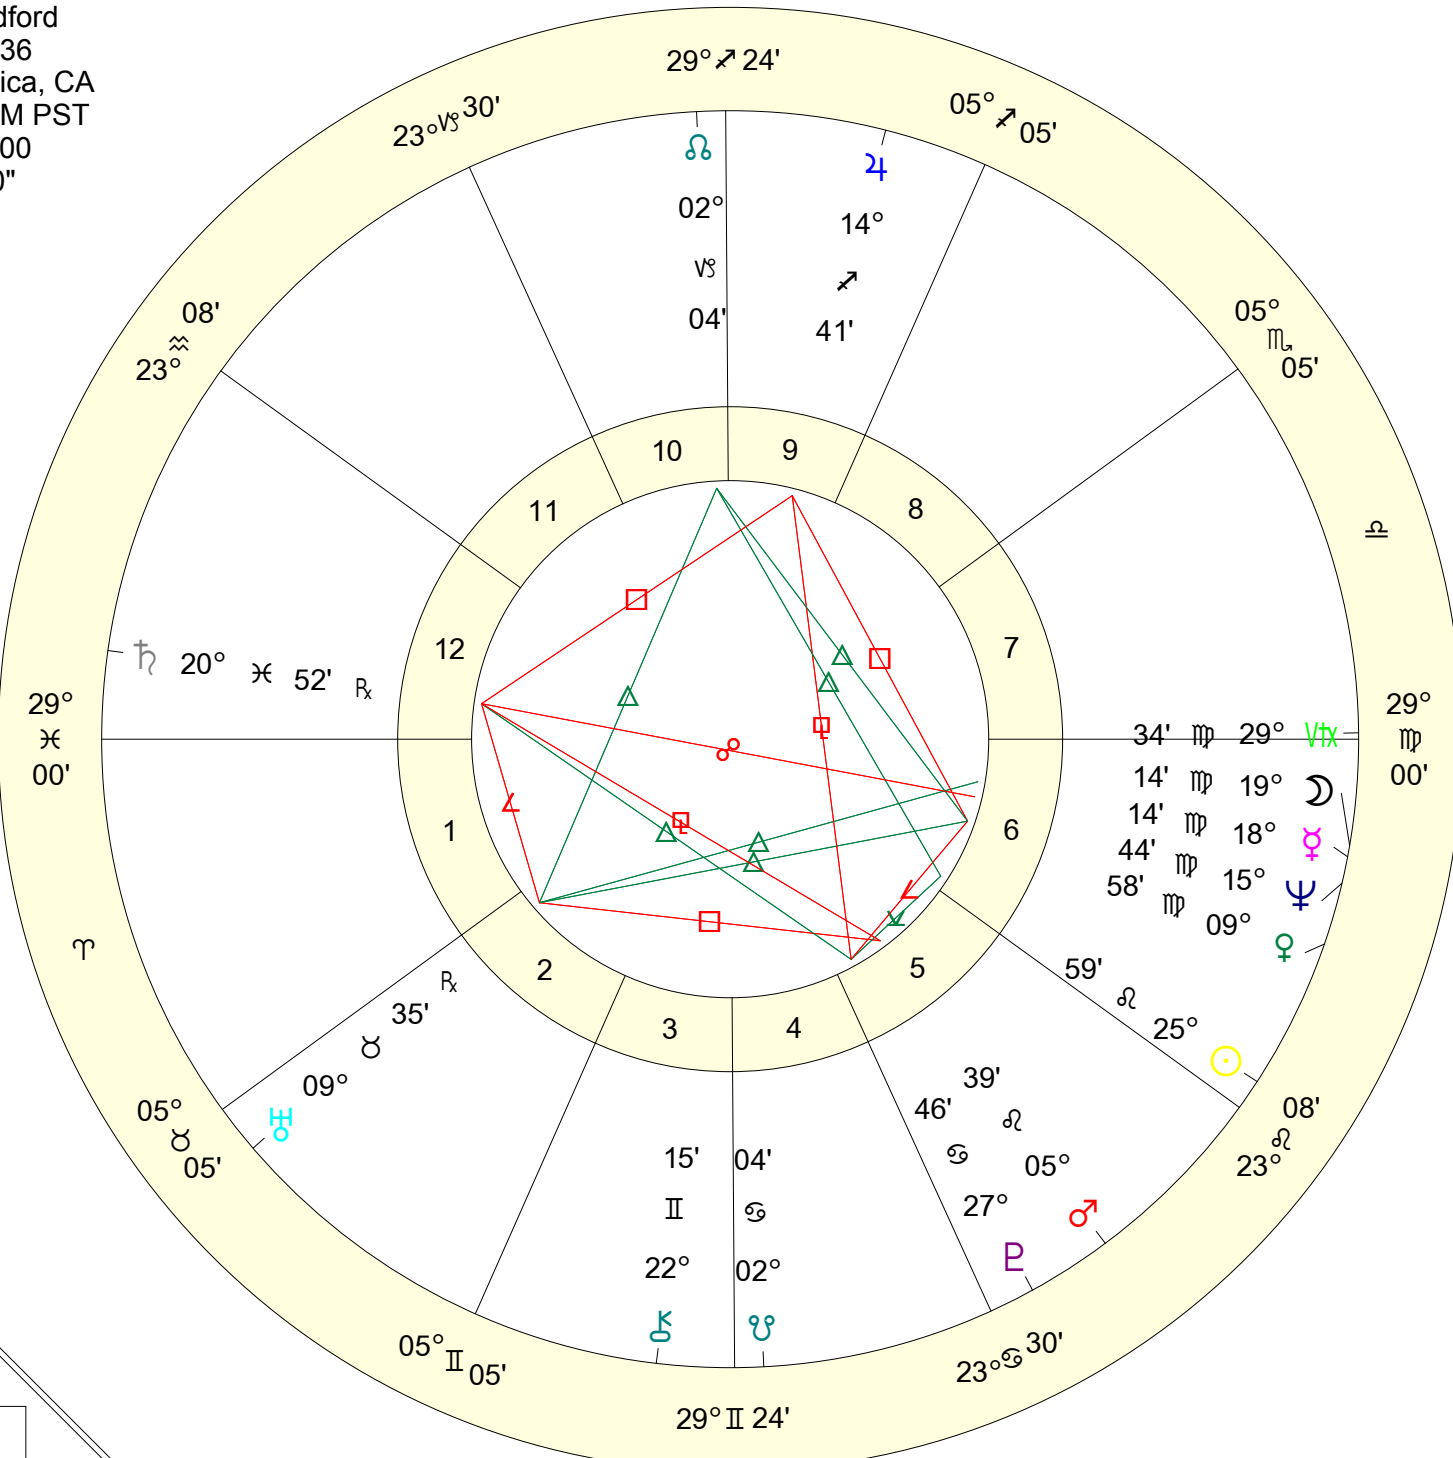

Robert Redford
 Aug 18, 1936
 Santa Monica, CA
 08:02:00 PM PST
 Zone: +08:00
 118W29'00"
 34N01'00"

☉											
☽	♁s										
☿	♁s										
♁	♁a		♁a								
♂	♁s		♁s	♁a		♁a					
♃	♁s		♁s	♁a		♁a					
♄	♁s		♁s	♁a		♁a					
♅	♁s		♁s	♁a		♁a					
♆	♁s		♁s	♁a		♁a					
♇	♁s		♁s	♁a		♁a					
♈	♁s		♁s	♁a		♁a					
♉	♁s		♁s	♁a		♁a					
♊	♁s		♁s	♁a		♁a					
♋	♁s		♁s	♁a		♁a					
♌	♁s		♁s	♁a		♁a					
♍	♁s		♁s	♁a		♁a					
♎	♁s		♁s	♁a		♁a					
♏	♁s		♁s	♁a		♁a					
♐	♁s		♁s	♁a		♁a					
♑	♁s		♁s	♁a		♁a					
♒	♁s		♁s	♁a		♁a					
♓	♁s		♁s	♁a		♁a					
♈	♁s		♁s	♁a		♁a					
♉	♁s		♁s	♁a		♁a					
♊	♁s		♁s	♁a		♁a					
♋	♁s		♁s	♁a		♁a					
♌	♁s		♁s	♁a		♁a					
♍	♁s		♁s	♁a		♁a					
♎	♁s		♁s	♁a		♁a					
♏	♁s		♁s	♁a		♁a					
♐	♁s		♁s	♁a		♁a					
♑	♁s		♁s	♁a		♁a					
♒	♁s		♁s	♁a		♁a					
♓	♁s		♁s	♁a		♁a					

Fir	Ear	Air	Wat
3	5	0	2
Crd	Fix	Mut	
1	3	6	

Pl	Planet	Position	Elem	Digni	Ru
☾	Moon	19° 14' 14"	Earth		☽
☉	Sun	25° 00' 00"	Fire	Ruler	☉
☿	Mercury	18° 14' 14"	Earth	Ruler	☿
♀	Venus	09° 14' 14"	Earth	Fall	♀
♂	Mars	05° 00' 00"	Fire		♂
♃	Jupiter	14° 41' 41"	Fire	Ruler	♃
♄	Saturn	20° 00' 00" Rx	Water		♄
♅	Uranus	09° 00' 00" Rx	Earth	Fall	♅
♆	Neptune	15° 14' 14"	Earth	Detri	♆
♇	Pluto	27° 00' 00"	Water		♇
♁	Node	02° 00' 00"	Earth		♁
♁	Midheaven	29° 00' 00"	Fire		♁
♁	Ascendant	29° 00' 00"	Water		♁
♁	Part Fortn	05° 00' 00"	Water		♁