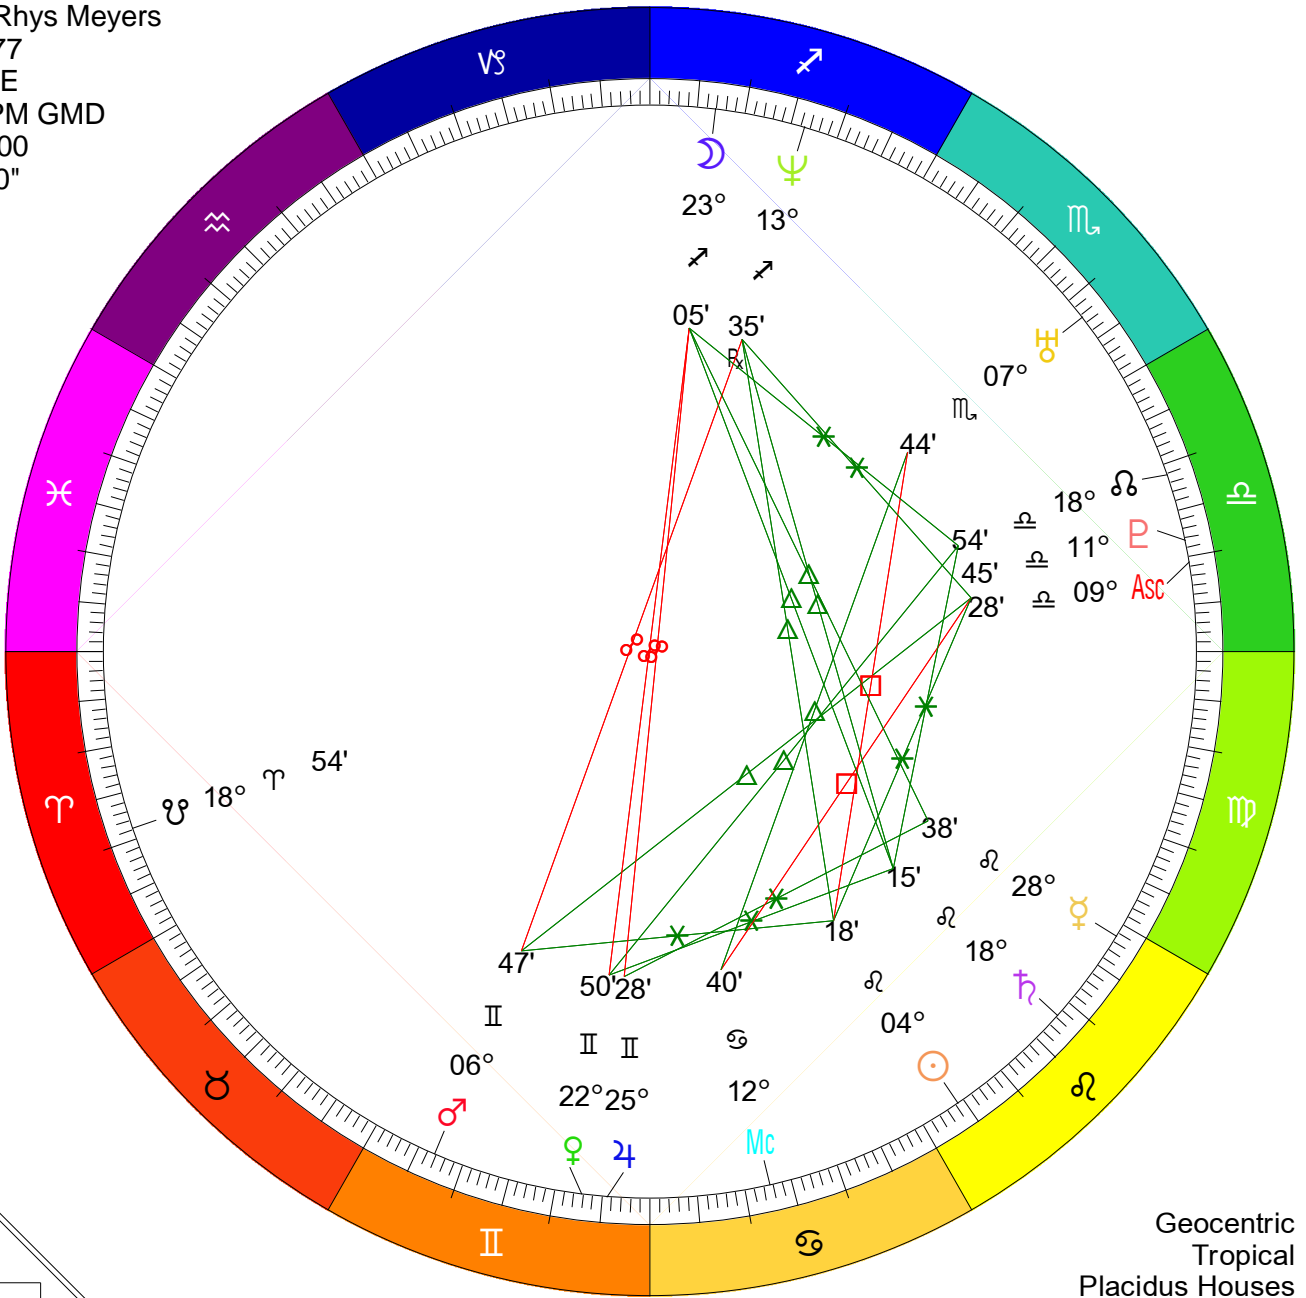

Jonathan Rhys Meyers
 Jul 27, 1977
 Dublin, IRE
 12:00:00 PM GMD
 Zone: -01:00
 006W15'00"
 53N20'00"

Geocentric
 Tropical
 Placidus Houses

☉													
♀	Δa												
	05°34												
♀	♁s												
	00°15												
♂		✳a											
		02°29											
♃	♁a		✳s	♁a									
	02°24		03°10	02°39									
♄	Δs			✳s									
	04°49			04°34									
♅		□a											
		03°27											
♆	♁s	Δa		♁a	Δs								
	09°29	09°18		06°49	04°40								
♇				Δa			✳a						
				04°58			01°50						
♁						Δs	□s						
						04°55	00°55						
Mc													
ASC	✳s		Δs			✳a	♁a	□s					
	05°11		02°42			04°07	02°17	03°11					
	☉	♀	♂	♃	♄	♅	♆	♇	♁	Mc			

Fir	Ear	Air	Wat
5	0	4	1
Crd	Fix	Mut	
1	4	5	

Pl	Planet	Position	Elem	Digni	Ru
♁	Moon	23° 05' ♎	Fire		♃
☉	Sun	04° 18' ♌	Fire	Ruler	☉
☿	Mercury	28° 38' ♌	Fire	Fall	☉
♀	Venus	22° 50' ♋	Air		♀
♂	Mars	06° 47' ♋	Air		♂
♃	Jupiter	25° 28' ♋	Air	Detri	♃
♄	Saturn	18° 15' ♋	Fire	Detri	♄
♅	Uranus	07° 44' ♋	Water	Exalt	♅
♆	Neptune	13° 35' ♋	Fire		♃
♇	Pluto	11° 45' ♋	Air	Fall	♀
♁	Node	18° 54' ♋	Air		♀
♁	Midheaven	12° 40' ♋	Water		♁
♁	Ascendant	09° 28' ♋	Air		♀
♁	Part Fortn	28° 15' ♋	Air		♄