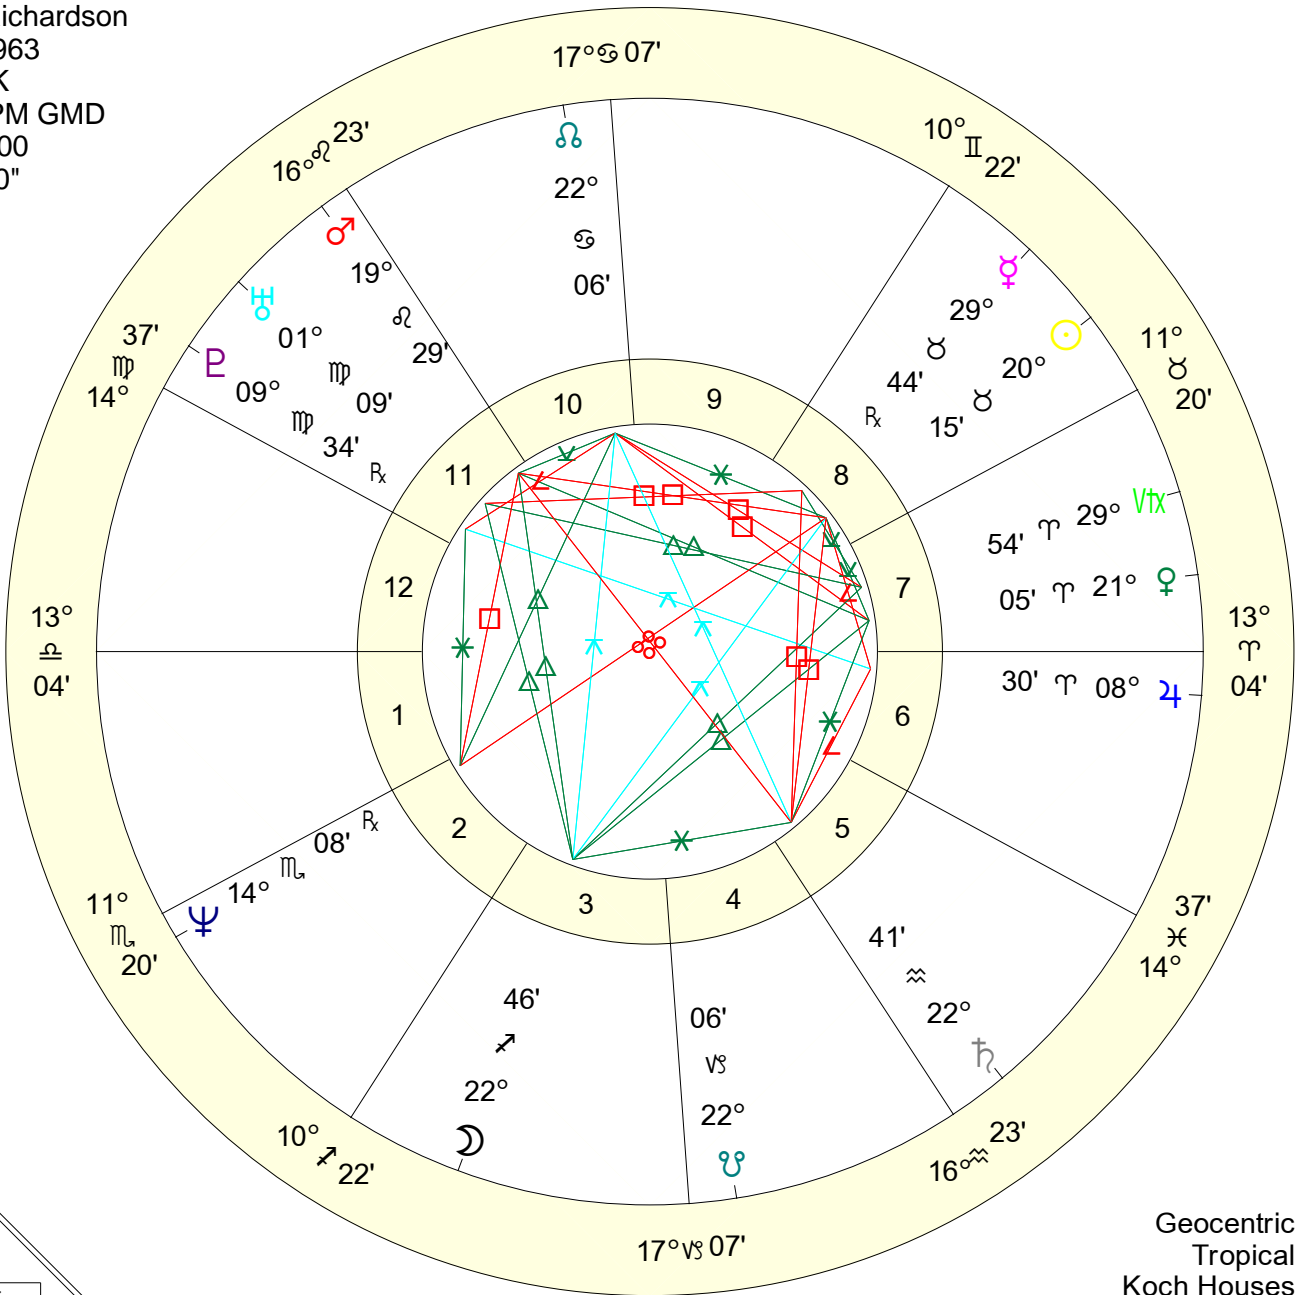

Natasha Richardson  
 May 11, 1963  
 London, UK  
 05:00:00 PM GMD  
 Zone: -01:00  
 000W10'00"  
 51N30'00"

Geocentric  
 Tropical  
 Koch Houses

☉	πs	02°31'														
☽	σa	09°29'														
☿	Δs	01°41'	∨s	00°50'												
♂	Δs	03°17'	□s	00°45'	Δs	01°36'										
♃			∟a	03°16'												
♄	*s	00°04'	□a	02°27'	□a	07°03'	*a	01°37'	σa	03°12'	∟s	00°49'				
♅	Δa	08°23'			□s	01°25'										
♆			σs	06°07'					□s	05°21'						
♁									πa	01°04'				*a	04°34'	
♂									∟s	00°58'	Δs	02°59'				
♁	*a	03°08'	∟s	02°23'	□a	03°58'	∨a	02°22'								
♁			□a	01°40'					σs	04°34'	∟a	03°05'	∨a	01°04'	□s	04°02'
	☾	☉	☿	♀	♂	♃	♄	♅	♆	♁	♂	♁	♁	♁	♁	♁

Fir	Ear	Air	Wat
4	4	1	1
Crd	Fix	Mut	
2	5	3	

Pl	Planet	Position	Elem	Digni	Ru
☾	Moon	22°♁46'	Fire		♃
☉	Sun	20°♁15'	Earth		♀
☿	Mercury	29°♁44' Rx	Earth		♀
♀	Venus	21°♁05'	Fire	Detri	♂
♂	Mars	19°♁29'	Fire		☉
♃	Jupiter	08°♁30'	Fire		♂
♄	Saturn	22°♁41'	Air	Ruler	♄
♅	Uranus	01°♁09'	Earth		♀
♆	Neptune	14°♁08' Rx	Water		♂
♁	Pluto	09°♁34' Rx	Earth		♀
♁	Node	22°♁06'	Water		☾
♁	Midheaven	17°♁07'	Water		☾
♁	Ascendant	13°♁04'	Air		♀
♁	Part Fortn	15°♁36'	Earth		♀