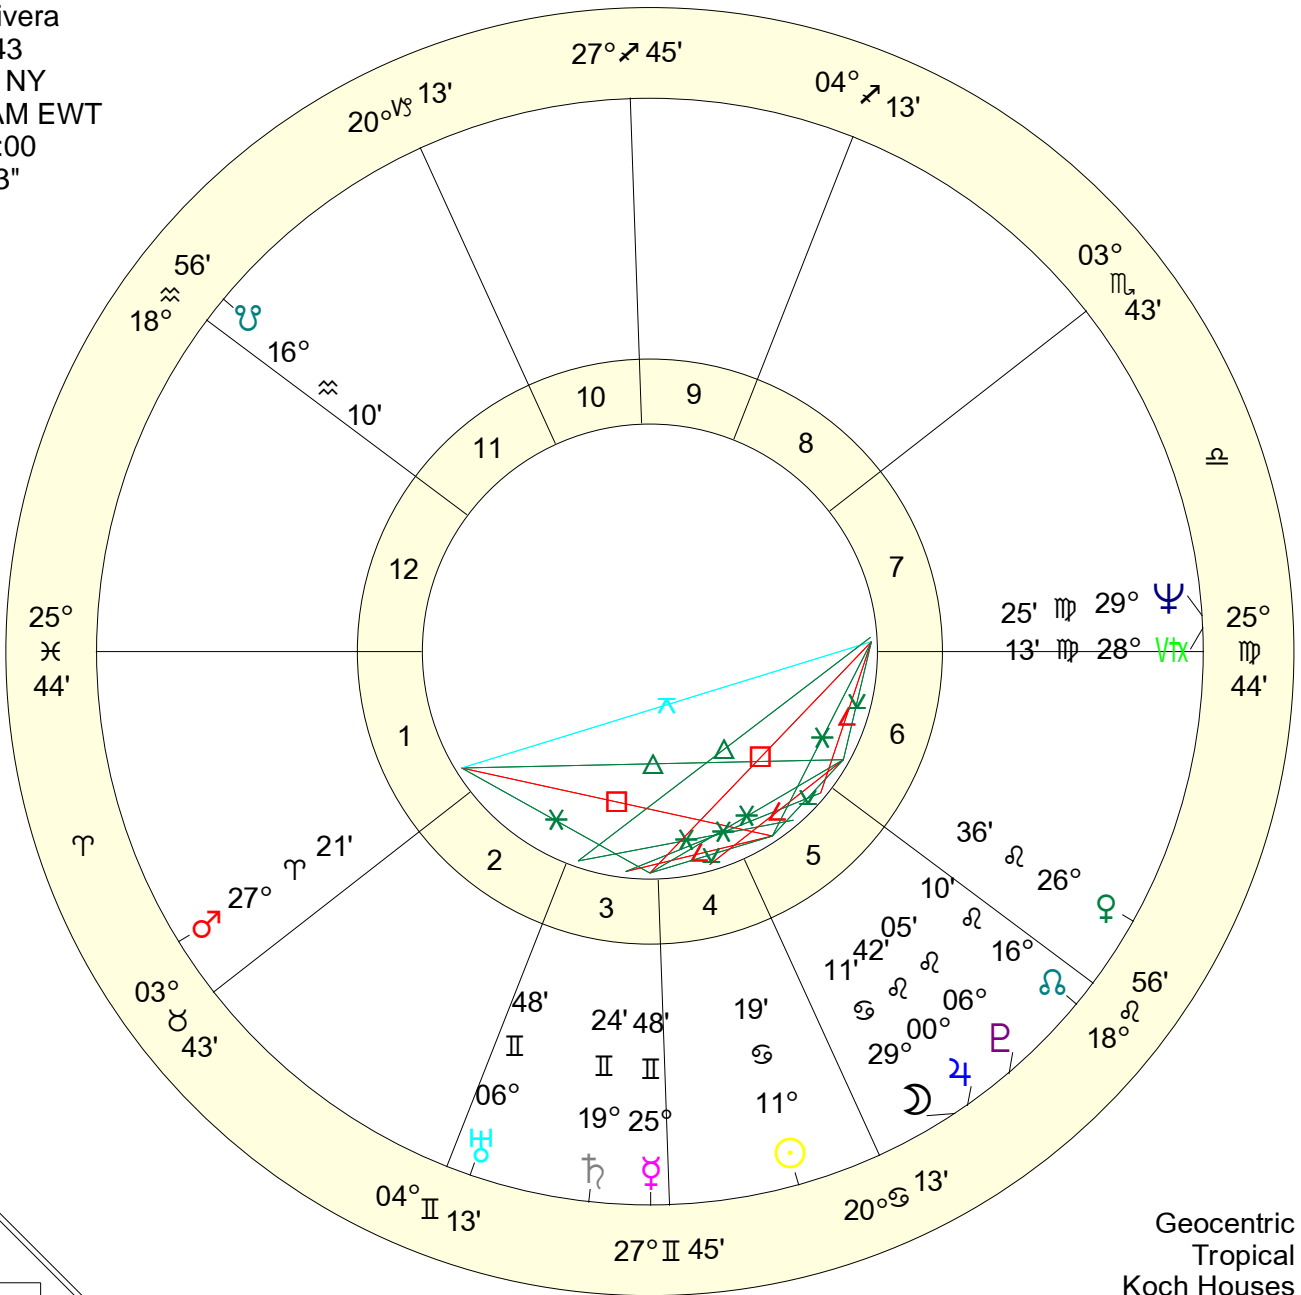

Geraldo Rivera
 Jul 04, 1943
 New York, NY
 00:01:00 AM EWT
 Zone: +04:00
 074W00'23"
 40N42'51"

Geocentric
 Tropical
 Koch Houses

☉															
☽	∇s														
	03°23'														
♀	∇s	∟a	✳a												
	02°36'	00°17'	00°47'												
♂	□s		✳a	Δa											
	01°50'		01°33'	00°46'											
♃	♁a				□a										
	01°31'				03°21'										
♅	∟a		♁s			∟a									
	05°12'		06°25'			03°42'									
♁															
♂	✳a	□a	∇a	∟a	✳s		Δs								
	00°14'	03°37'	02°50'	02°04'	01°17'		07°23'								
♃	♁a		∟s		♁a	∟a	✳s								
	06°54'		04°43'		05°23'	01°42'	00°43'								
♁															
♂	∟a	♁s	Δs	Δs	∟a			□a							
	01°27'	01°56'	01°09'	00°23'	02°57'			01°41'							
♁															
♂	Δa	□a	∟a	∇a	Δa	□s		♁a							
	03°28'	00°05'	00°52'	01°38'	04°58'	06°20'		03°42'							02°01'
	☾	☉	♀	♂	♃	♅		♁							

Fir	Ear	Air	Wat
4	1	3	2
Crd	Fix	Mut	
3	3	4	

Pl	Planet	Position	Elem	Digni	Ru
☾	Moon	29°♁11'	Water	Ruler	☾
☉	Sun	11°♁19'	Water		☉
♀	Mercury	25°♁48'	Air	Ruler	♀
♀	Venus	26°♁36'	Fire		☉
♂	Mars	27°♁21'	Fire	Ruler	♂
♃	Jupiter	00°♁42'	Fire		☉
♅	Saturn	19°♁24'	Air		♀
♁	Uranus	06°♁48'	Air		♀
♁	Neptune	29°♁25'	Earth	Detri	♀
♁	Pluto	06°♁05'	Fire		☉
♁	Node	16°♁10'	Fire		☉
Mc	Midheaven	27°♁45'	Fire		♃
Asc	Ascendant	25°♁44'	Water		♃
⊗	Part Fortn	07°♁51'	Water		♃