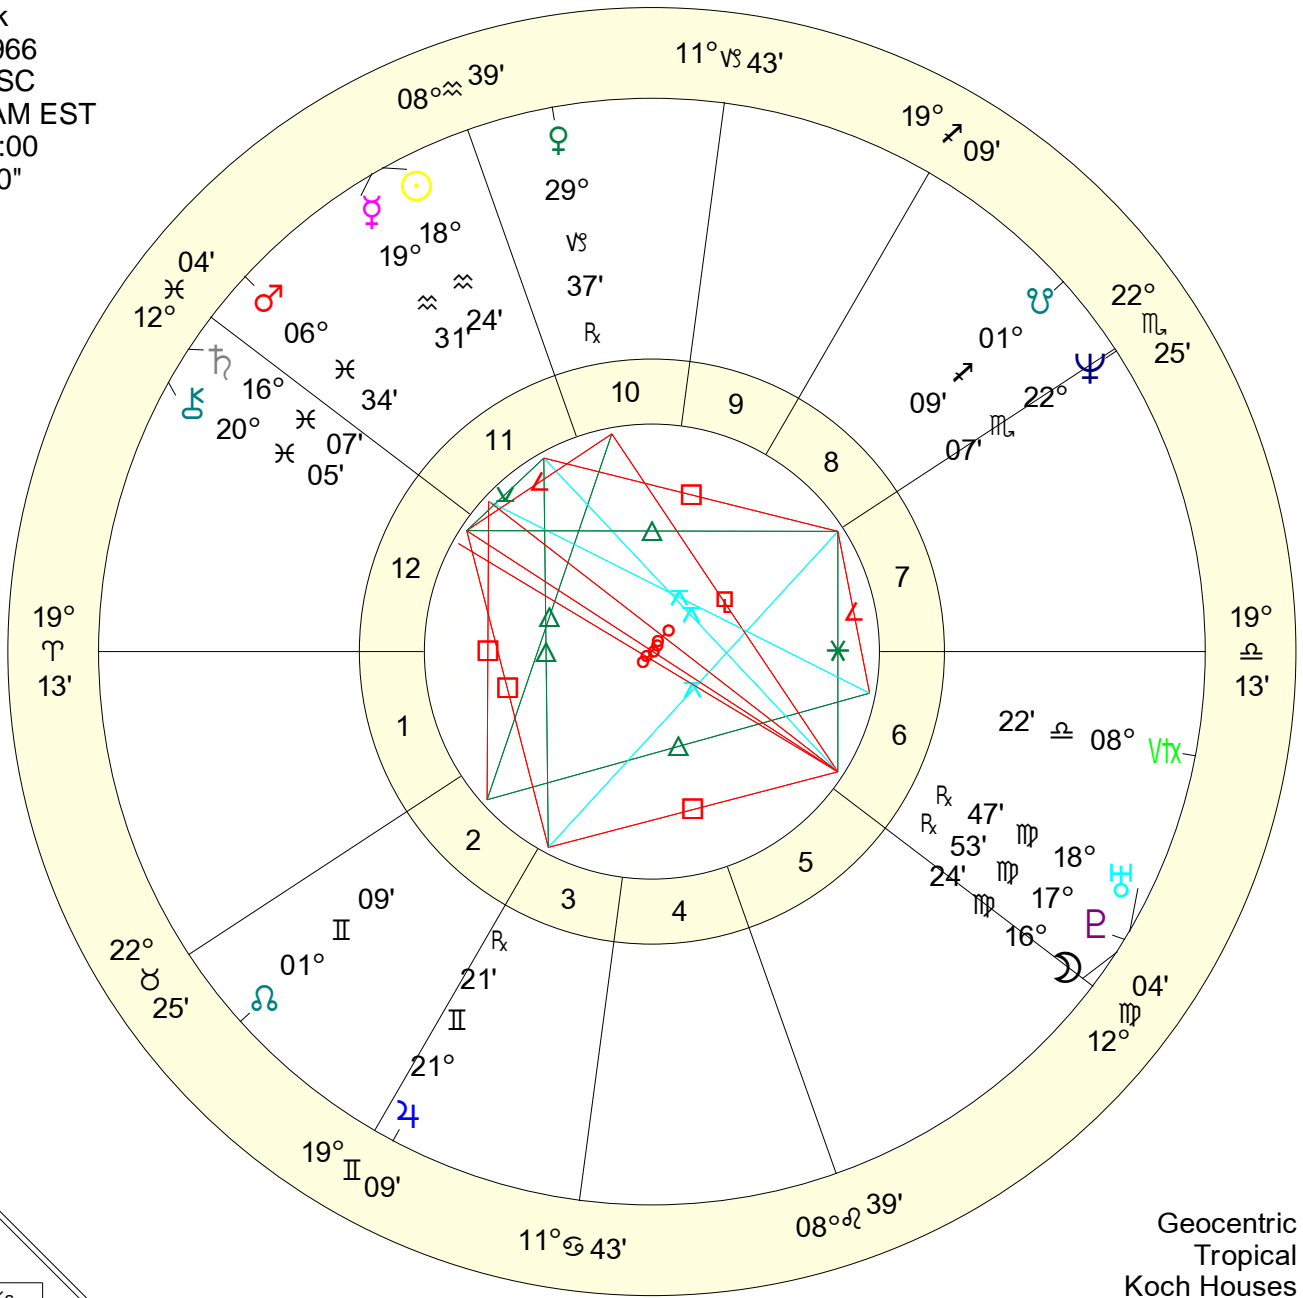

Chris Rock
 Feb 07, 1966
 Andrews, SC
 10:00:00 AM EST
 Zone: +05:00
 079W33'00"
 33N27'00"

☉	πa											
	02°00'											
♀	πa	σs										
	03°08'	01°08'										
♀	πs											
	01°47'											
♂	ρs											
	09°49'											
♃	□a	Δa	Δa									
	04°57'	02°57'	01°49'									
♄	ρs	λs		∠s		□a						
	00°17'	02°17'		01°30'		05°14'						
♅	σa	πa	πs			□s	ρa					
	02°23'	00°23'	00°45'			02°34'	02°40'					
♆	*a	□a	□a			πs	Δa	*s				
	05°43'	03°44'	02°36'			00°46'	06°00'	03°20'				
♇	σa	πs	πs			□a	ρa	σa	*s			
	01°29'	00°31'	01°38'			03°28'	01°46'	00°54'	04°14'			
♈	Δa					*a	Δa	∠s	Δa			
	04°41'					04°24'	07°04'	04°36'	06°10'			
♉	πs	*s	*a	∠a	*a	πs	πa	πs	□a			
	02°50'	00°50'	00°18'	02°21'	02°08'	00°27'	02°54'	01°20'	07°31'			
	☾	☉	♀	♂	♃	♄	♅	♆	♇	♈	♉	

Fir	Ear	Air	Wat
0	4	3	3
Crd	Fix	Mut	
1	3	6	

PI	Planet	Position	Elem	Digni	Ru
☾	Moon	16°♐24'	Earth		♀
☉	Sun	18°♌24'	Air	Detri	♄
♀	Mercury	19°♌31'	Air	Exalt	♄
♀	Venus	29°♁37' Rx	Earth		♄
♂	Mars	06°♋34'	Water		♃
♃	Jupiter	21°♑21' Rx	Air	Detri	♀
♄	Saturn	16°♋07'	Water		♃
♅	Uranus	18°♐47' Rx	Earth		♄
♆	Neptune	22°♑07'	Water		♄
♇	Pluto	17°♐53' Rx	Earth		♄
♈	Node	01°♑09'	Air		♄
Mc	Midheaven	11°♁43'	Earth		♄
Asc	Ascendant	19°♑13'	Fire		♄
⊗	Part Fortn	17°♑13'	Water		♄