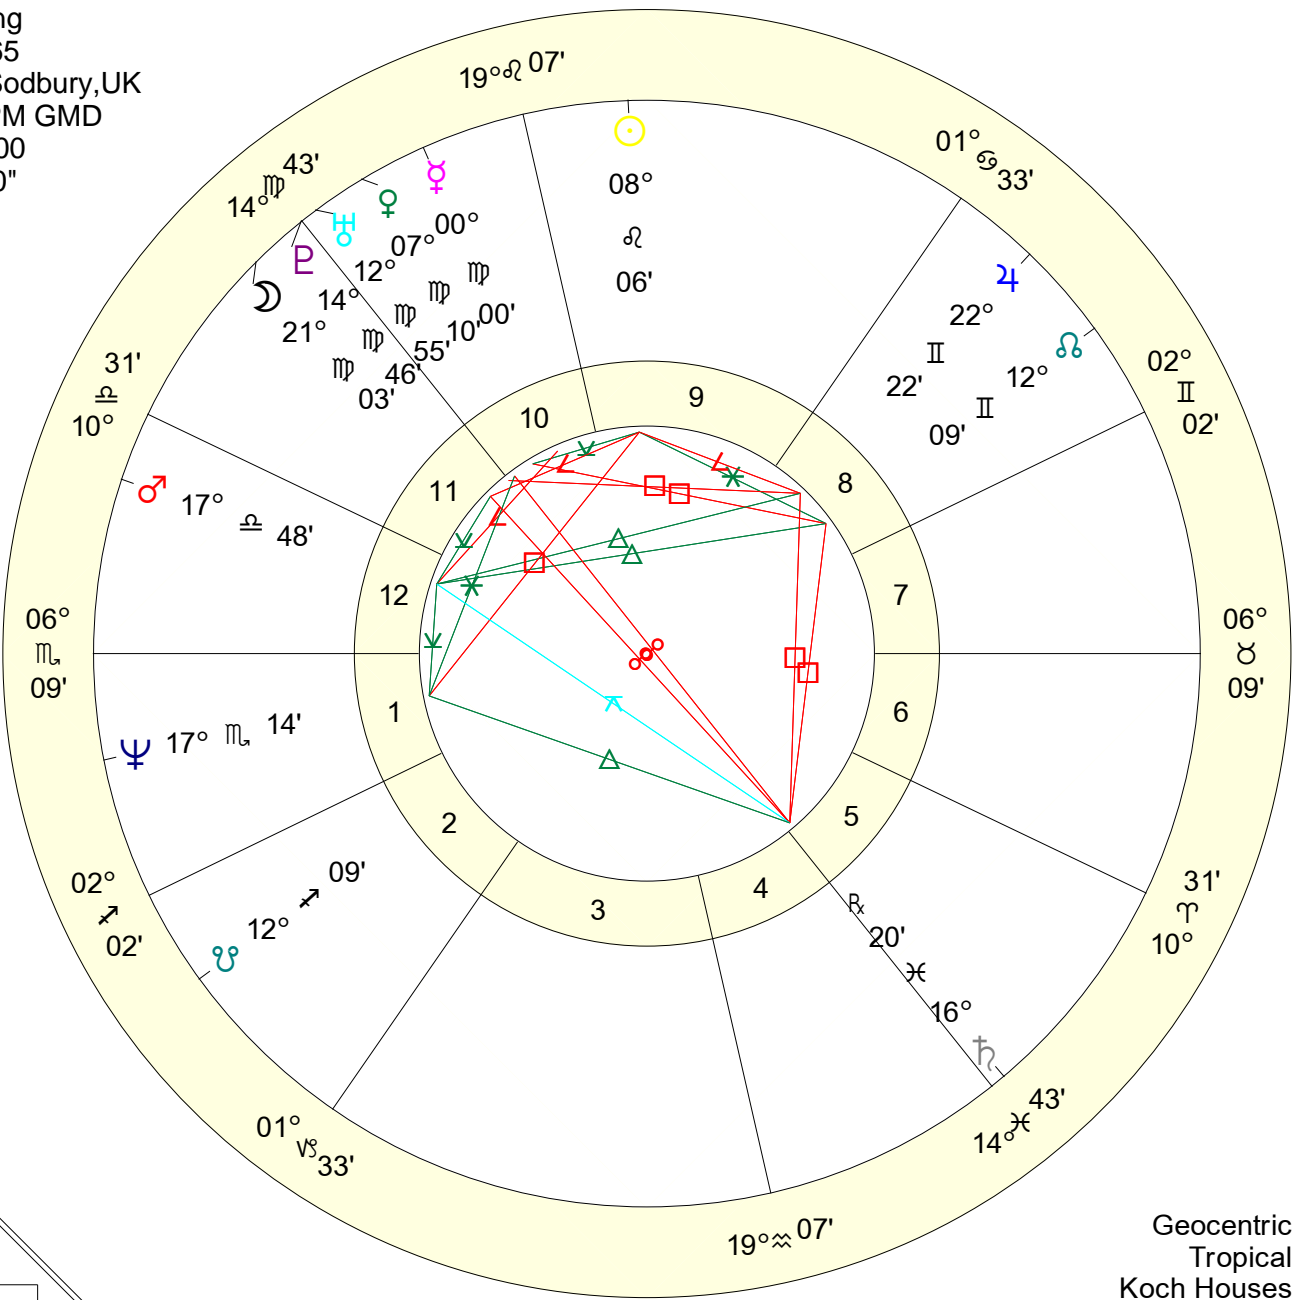

J.K. Rowling
 Jul 31, 1965
 Chipping Sodbury, UK
 02:00:00 PM GMD
 Zone: -01:00
 002W24'00"
 51N33'00"

☉	☽											
			∇a	♁s								
			∇s		∠s	∠s						
			♁a				Δa					
			♁s				πs	□s				
			♁s			♁a			♁a			
			*s	□a			∇s		Δs	*a		
			♁s			♁a		□s	♁a	♁a	*a	
			∇a			*s	*a	πs			□s	
			∠s	□a		*a	♁a					
			☽	☉	♀	♂	♃	♅	♁	♂	♁	♁

Fir	Ear	Air	Wat
1	5	2	2
Crd	Fix	Mut	
1	2	7	

Pl	Planet	Position	Elem	Digni	Ru
☽	Moon	21°♏03'	Earth		♀
☉	Sun	08°♈06'	Fire	Ruler	☉
♀	Mercury	00°♏00'	Earth	Ruler	♀
♀	Venus	07°♏10'	Earth	Fall	♀
♂	Mars	17°♌48'	Air	Detri	♂
♃	Jupiter	22°♋22'	Air	Detri	♃
♄	Saturn	16°♋20' Rx	Water		♄
♅	Uranus	12°♏55'	Earth		♅
♆	Neptune	17°♎14'	Water		♆
♁	Pluto	14°♏46'	Earth		♁
♊	Node	12°♋09'	Air		♊
♁	Midheaven	19°♈07'	Fire		☉
♁	Ascendant	06°♎09'	Water		♁
♄	Part Fortn	19°♌07'	Fire		♃