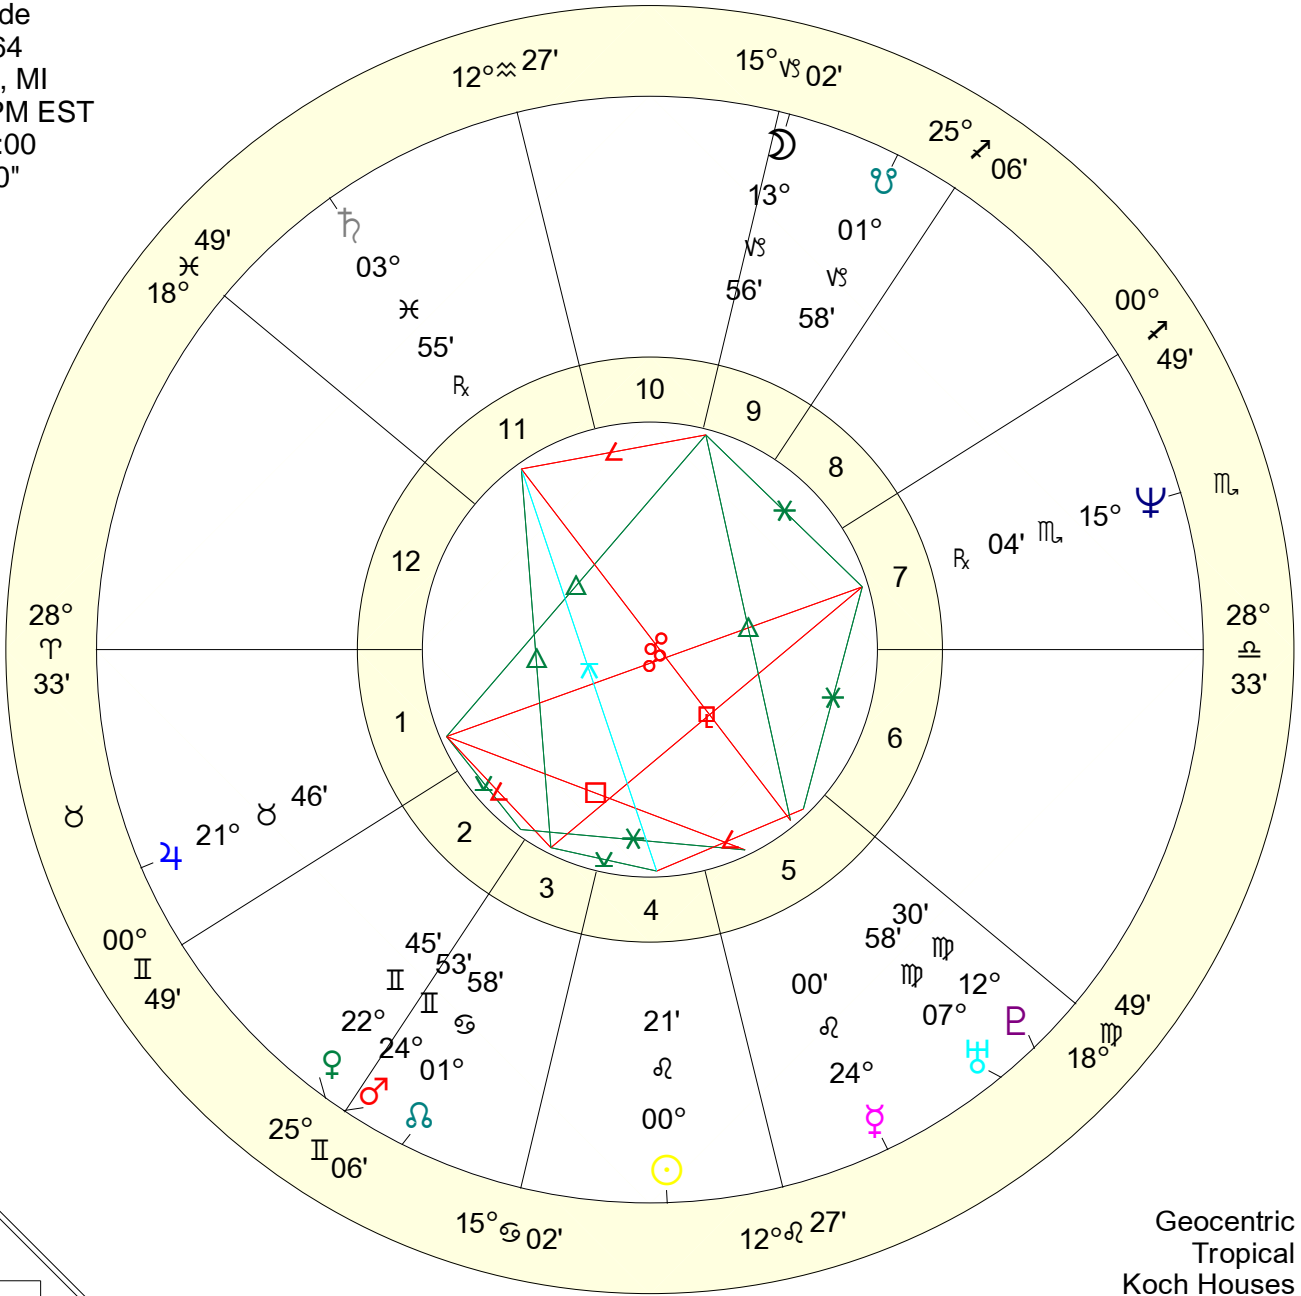

David Spade
 Jul 22, 1964
 Royal Oak, MI
 11:34:00 PM EST
 Zone: +05:00
 083W08'00"
 42N29'00"

Geocentric
Tropical
Koch Houses

☉												
☿												
♀				*s								
♂				*a	♁s							
♃	Δa			□s	♁s							
♄	07°50			02°14	00°59							
♅	La	♁a										
♆	04°59	03°34										
♇	Δs					♁s						
♈	05°59					04°03						
♉	*a					♁s						
♊	01°08					06°42						
♋	Δs	La							♁a	*a		
♌	01°26	02°51							04°32	02°34		
♍	♁s					Δa	La	Δs	*a	Δs		
♎	01°05					06°44	03°53	07°04	00°02	02°32		
♏		□a	Δs		*s					♁s		
♐		01°48	04°33		03°40					01°03		
♑												
♒												
♓												

Fir	Ear	Air	Wat
2	4	2	2
Crd			
1	4	5	

Pl	Planet	Position	Elem	Digni	Ru
☾	Moon	13°♌56'	Earth	Detri	♄
☉	Sun	00°♌21'	Fire	Ruler	☉
☿	Mercury	24°♌00'	Fire	Fall	☉
♀	Venus	22°♌45'	Air		♀
♂	Mars	24°♌53'	Air		♂
♃	Jupiter	21°♌46'	Earth		♀
♄	Saturn	03°♋55' Rx	Water		♃
♅	Uranus	07°♍58'	Earth		♀
♆	Neptune	15°♎04' Rx	Water		♁
♇	Pluto	12°♎30'	Earth		♀
♁	Node	01°♑58'	Water		☾
Mc	Midheaven	15°♌02'	Earth		♄
Asc	Ascendant	28°♏33'	Fire		♄
⊗	Part Fortn	14°♎58'	Water		♂