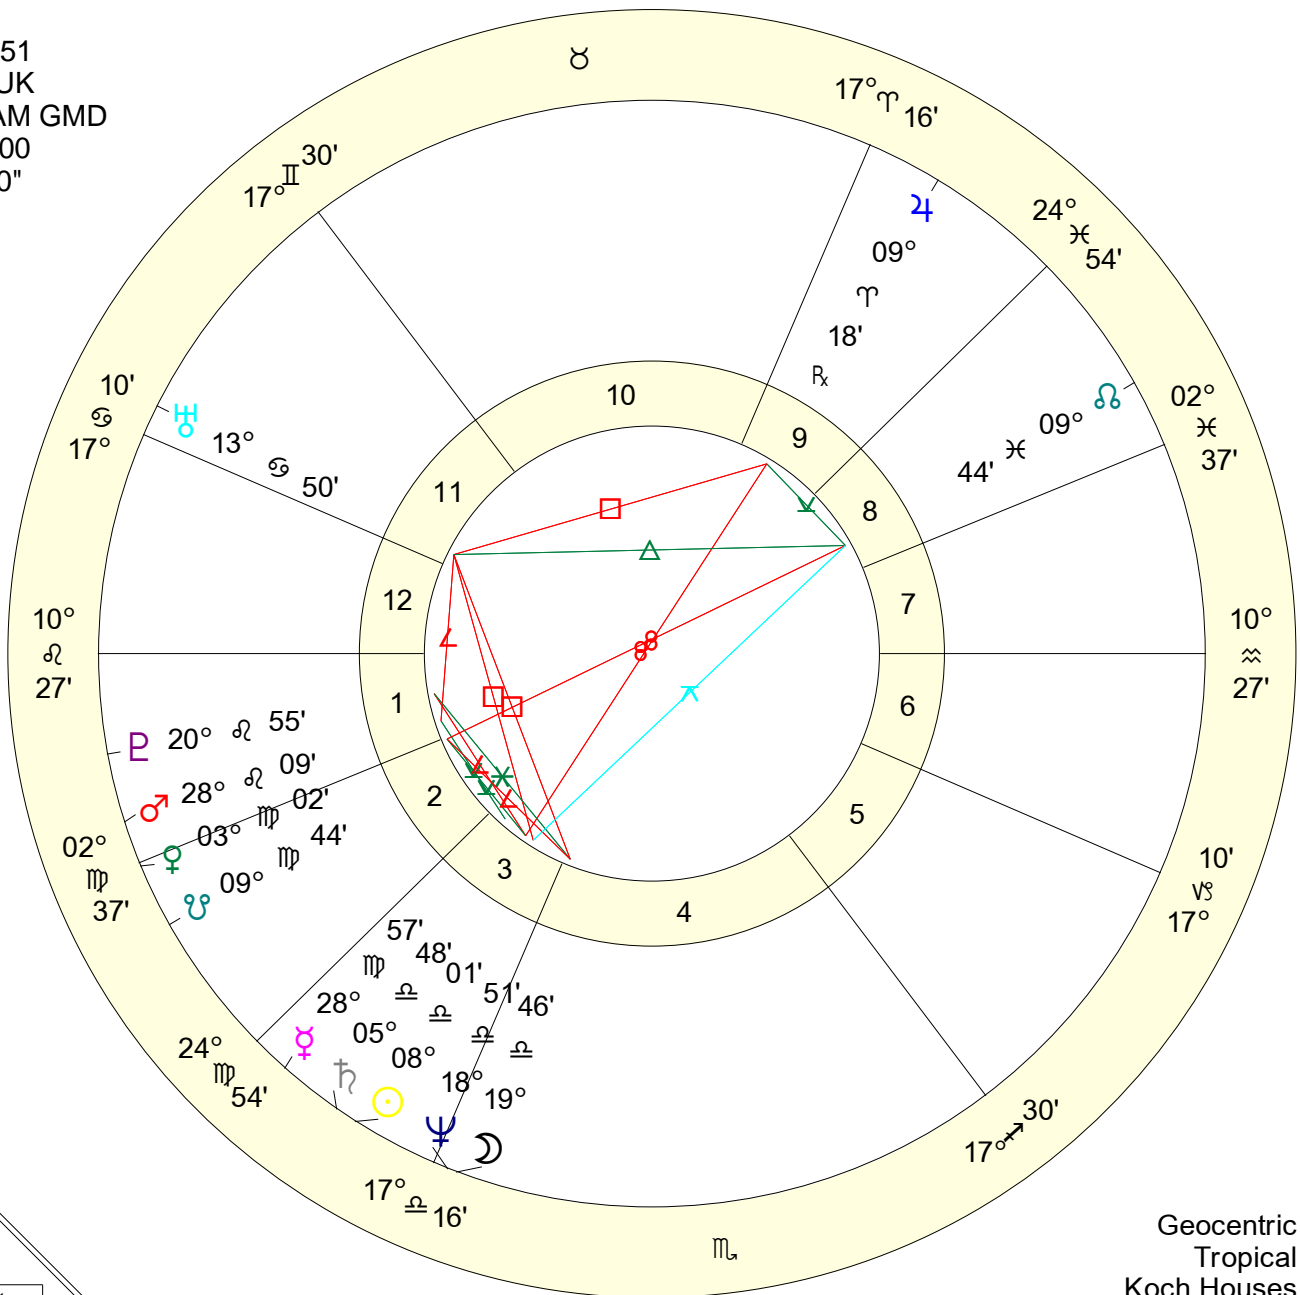

Sting
 Oct 02, 1951
 Wallsend, UK
 01:30:00 AM GMD
 Zone: -01:00
 001W31'00"
 55N00'00"

☉													
☽		♄a											
☿		♃s											
♃		♃a	♎s	♄a									
♄		♃a											
♅		♃s	♄a	♎a	♃a								
♆	♁s	♁a	♃s	♄a	♁s								
♇	♃s		♄a					♁s					
♈	♎a	♃s			♄a			♃a	♁a				
♉	♃a	♃s		♄a				♁s	♃a	♁a			
♊		♎s	♄a		♃s	♄s	♃s						
♋		♎s	♄a		♃s	♄s	♃s						
♌		♎s	♄a		♃s	♄s	♃s						
♍		♎s	♄a		♃s	♄s	♃s						
♎		♎s	♄a		♃s	♄s	♃s						
♏		♎s	♄a		♃s	♄s	♃s						
♐		♎s	♄a		♃s	♄s	♃s						
♑		♎s	♄a		♃s	♄s	♃s						
♒		♎s	♄a		♃s	♄s	♃s						
♓		♎s	♄a		♃s	♄s	♃s						
♈		♎s	♄a		♃s	♄s	♃s						
♉		♎s	♄a		♃s	♄s	♃s						
♊		♎s	♄a		♃s	♄s	♃s						
♋		♎s	♄a		♃s	♄s	♃s						
♌		♎s	♄a		♃s	♄s	♃s						
♍		♎s	♄a		♃s	♄s	♃s						
♎		♎s	♄a		♃s	♄s	♃s						
♏		♎s	♄a		♃s	♄s	♃s						
♐		♎s	♄a		♃s	♄s	♃s						
♑		♎s	♄a		♃s	♄s	♃s						
♒		♎s	♄a		♃s	♄s	♃s						
♓		♎s	♄a		♃s	♄s	♃s						
♈		♎s	♄a		♃s	♄s	♃s						
♉		♎s	♄a		♃s	♄s	♃s						
♊		♎s	♄a		♃s	♄s	♃s						
♋		♎s	♄a		♃s	♄s	♃s						
♌		♎s	♄a		♃s	♄s	♃s						
♍		♎s	♄a		♃s	♄s	♃s						
♎		♎s	♄a		♃s	♄s	♃s						
♏		♎s	♄a		♃s	♄s	♃s						
♐		♎s	♄a		♃s	♄s	♃s						
♑		♎s	♄a		♃s	♄s	♃s						
♒		♎s	♄a		♃s	♄s	♃s						
♓		♎s	♄a		♃s	♄s	♃s						
♈		♎s	♄a		♃s	♄s	♃s						
♉		♎s	♄a		♃s	♄s	♃s						
♊		♎s	♄a		♃s	♄s	♃s						
♋		♎s	♄a		♃s	♄s	♃s						
♌		♎s	♄a		♃s	♄s	♃s						
♍		♎s	♄a		♃s	♄s	♃s						
♎		♎s	♄a		♃s	♄s	♃s						
♏		♎s	♄a		♃s	♄s	♃s						
♐		♎s	♄a		♃s	♄s	♃s						
♑		♎s	♄a		♃s	♄s	♃s						
♒		♎s	♄a		♃s	♄s	♃s						
♓		♎s	♄a		♃s	♄s	♃s						

Pl	Planet	Position	Elem	Digni	Ru
♄	Moon	19°♎46'	Air		♀
♌	Sun	08°♌01'	Air	Fall	♀
♃	Mercury	28°♍57'	Earth	Ruler	♀
♀	Venus	03°♍02'	Earth	Fall	♀
♂	Mars	28°♌09'	Fire		♂
♃	Jupiter	09°♎18' Rx	Fire		♂
♄	Saturn	05°♎48'	Air	Exalt	♀
♅	Uranus	13°♏50'	Water		♄
♆	Neptune	18°♎51'	Air		♀
♇	Pluto	20°♌55'	Fire		♂
♁	Node	09°♋44'	Water		♃
♁	Midheaven	17°♎16'	Fire		♂
♁	Ascendant	10°♌27'	Fire		♂
♁	Part Fortn	28°♏41'	Water		♄