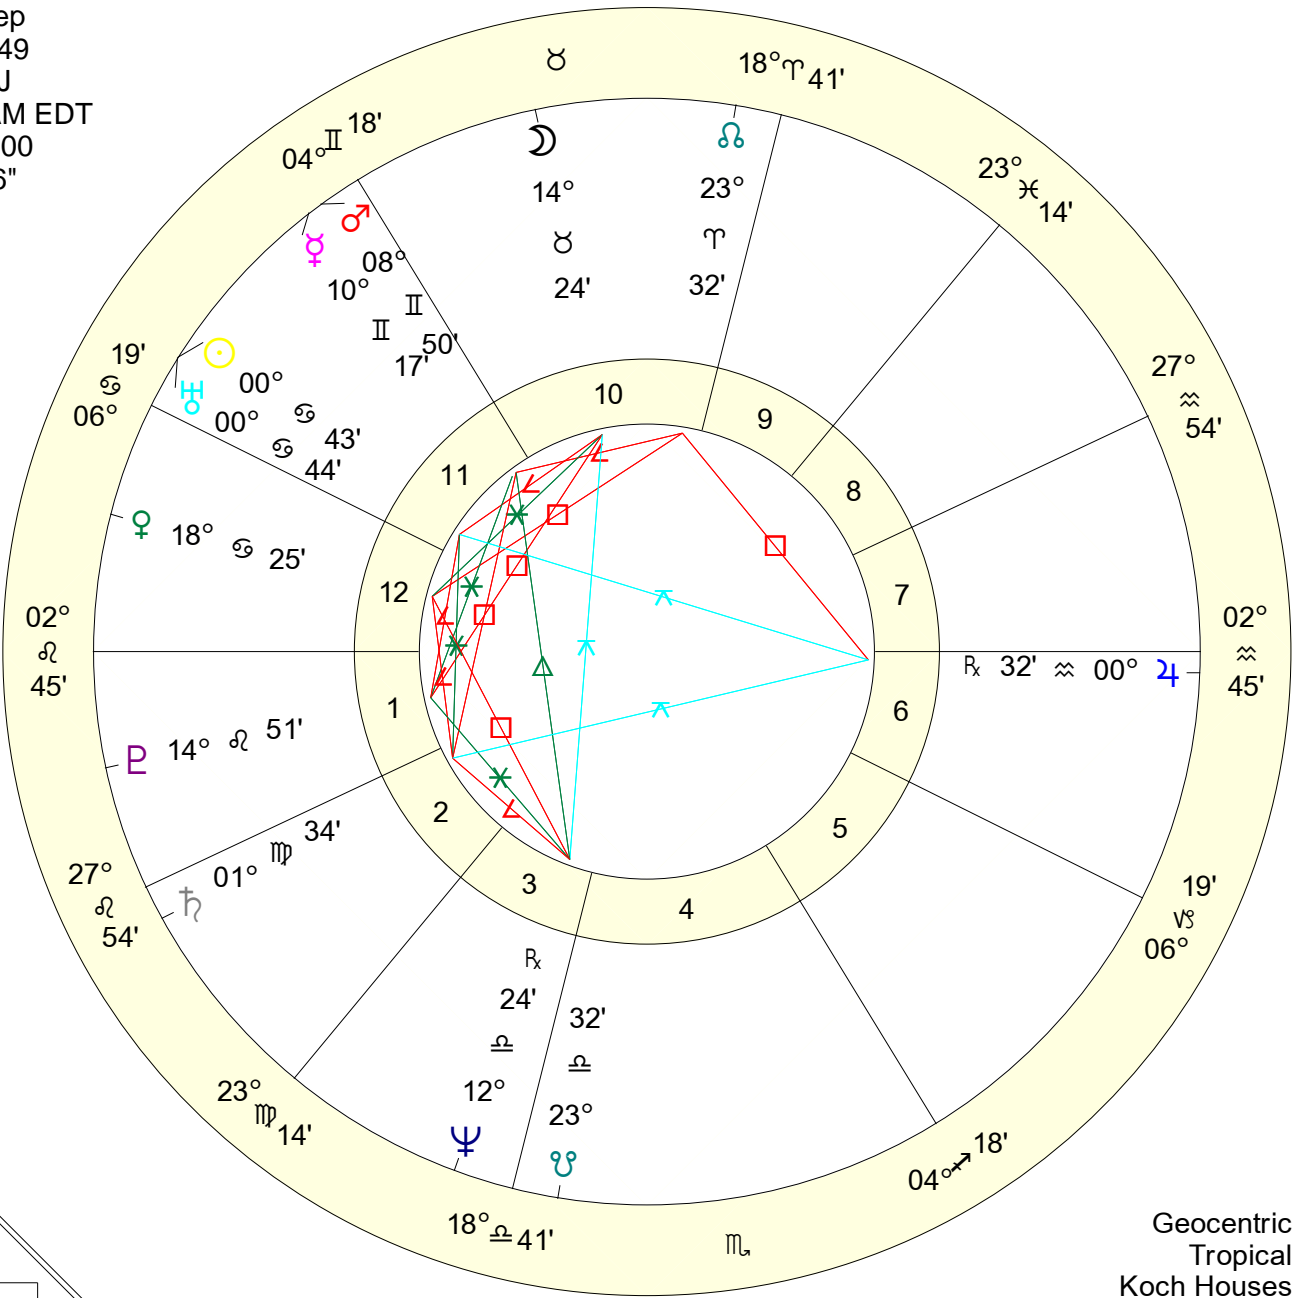

Meryl Streep
 Jun 22, 1949
 Summit, NJ
 08:05:00 AM EDT
 Zone: +04:00
 074W21'36"
 40N44'29"

☉	☽	☿	♁	♂	♃	♅	♁	♆	♁	♁	♁
La	☽a	☿a	♁s	♂a	♃s	♅s	♁s	♁s	♁s	♁s	♁s
01°19'	04°02'	01°27'	00°11'	00°51'	01°51'	07°16'	01°02'	01°20'	00°01'	00°12'	00°50'
♁s	♂a	♃s	♅a	♁s	♁a	♁s	♁s	♁s	♁a	♁s	♁s
02°00'	02°07'	06°01'	03°34'	04°10'	02°00'	02°07'	06°17'	03°50'	00°27'	00°52'	04°34'
♁a	♁s	♂a	♁s	♁a	♁s	♁s	♁s	♁s	♁a	♁s	♁s
00°27'	00°52'	04°34'	00°15'	02°07'	06°17'	03°50'	02°07'	06°17'	03°50'	02°07'	06°17'
♁s	♁s	♁s	♁s	♁s	♁s	♁s	♁s	♁s	♁s	♁s	♁s
02°02'	02°14'	01°11'	02°01'	02°01'	02°01'	02°01'	02°01'	02°01'	02°01'	02°01'	02°01'
♁	☉	☽	☿	♁	♂	♃	♅	♁	♁	♁	♁

Fir	Ear	Air	Wat
1	2	4	3
Crd	Fix	Mut	
4	3	3	

Pl	Planet	Position	Elem	Digni	Ru
☽	Moon	14°♁24'	Earth	Exalt	☽
☉	Sun	00°♁43'	Water		☉
☿	Mercury	10°♁17'	Air	Ruler	☿
♀	Venus	18°♁25'	Water		☽
♂	Mars	08°♁50'	Air		☽
♃	Jupiter	00°♁32' Rx	Air		♃
♅	Saturn	01°♁34'	Earth		☽
♁	Uranus	00°♁44'	Water		☽
♆	Neptune	12°♁24' Rx	Air		☽
♁	Pluto	14°♁51'	Fire		☉
♁	Node	23°♁32'	Fire		♁
Mc	Midheaven	18°♁41'	Fire		♁
Asc	Ascendant	02°♁45'	Fire		☉
⊗	Part Fortn	16°♁26'	Air		☽