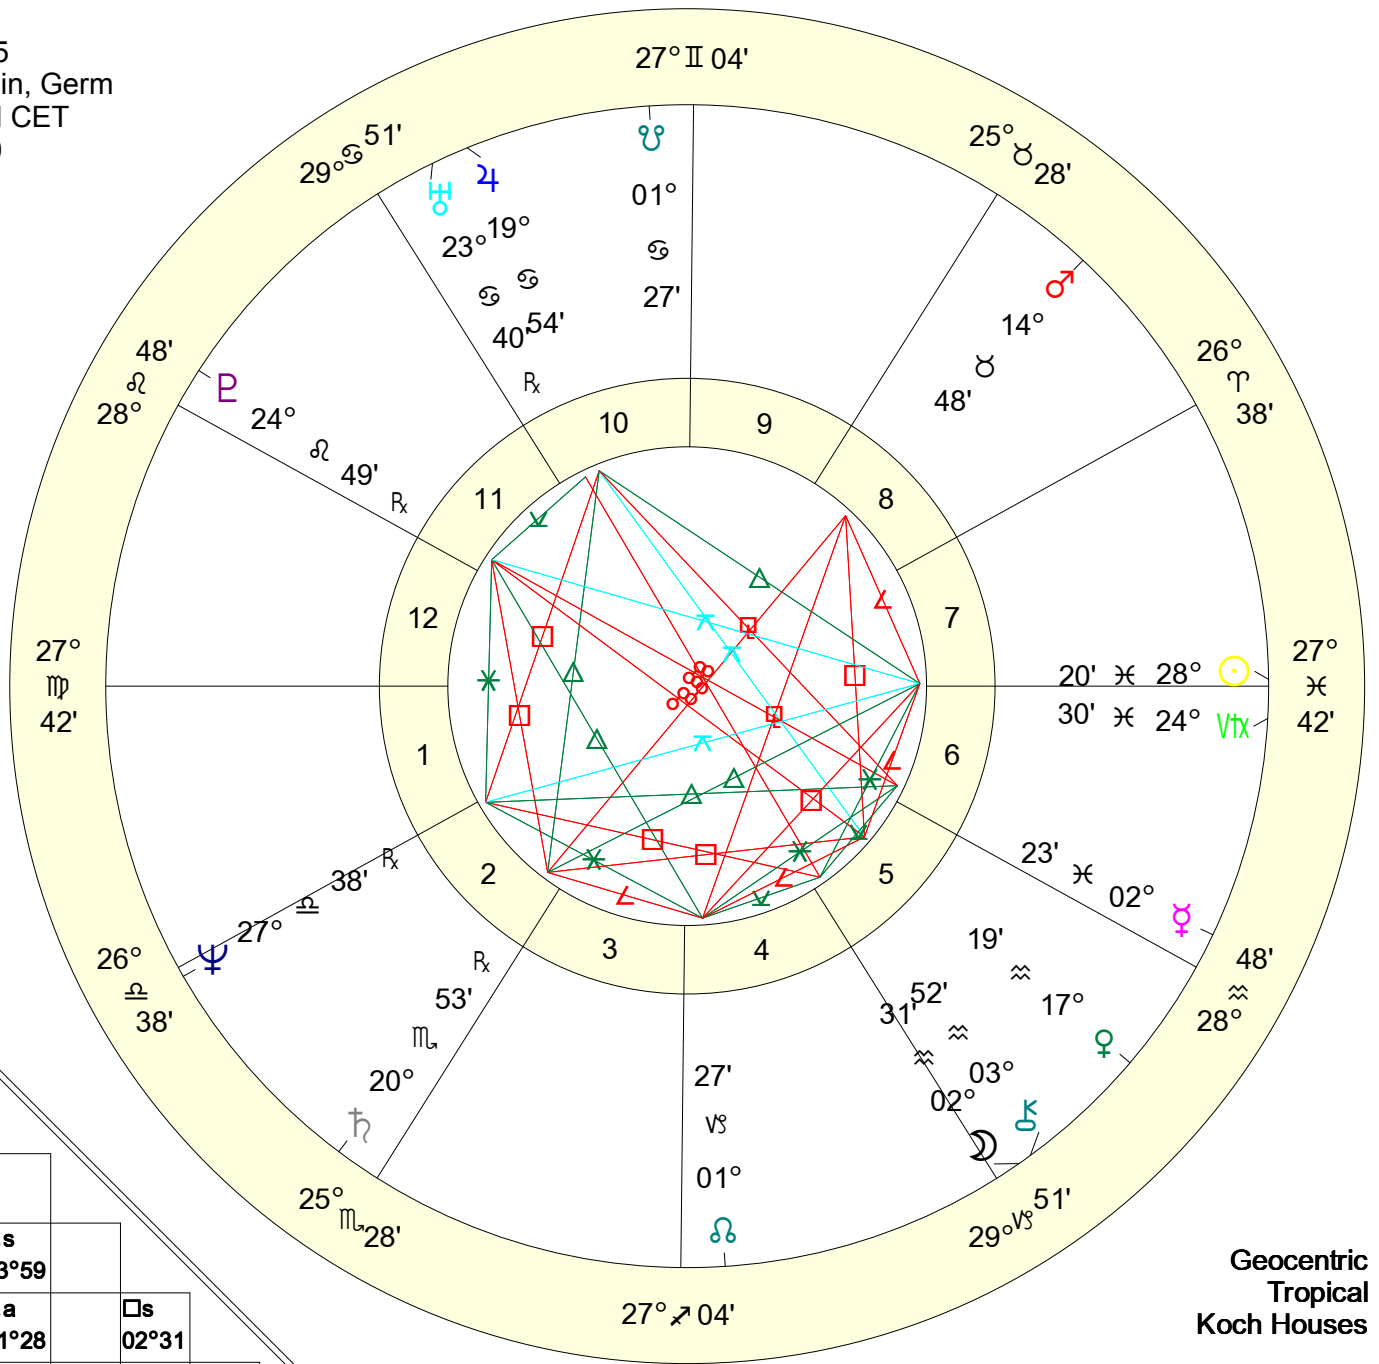

Bruce Willis
 Mar 19, 1955
 Idar-Oberstein, Germ
 06:32:00 PM CET
 Zone: -01:00
 007E19'00"
 49N42'00"

Geocentric
 Tropical
 Koch Houses

☉	*s	04°10'																		
☽	v s	00°07'																		
♀	Δs		03°59'																	
♁	#	Δa			□s															
♃		Δs	08°27'	□a	02°30'	κa														
♄		Δs	07°27'			□a	♁a	Δa												
♅	♁s	Δs						♁a	Δs											
♆	08°50'	04°40'						03°46'	02°47'											
♇	□s	κs	Δs					□a		□a										
♈	04°53'	00°43'	04°46'					07°44'		03°57'										
♉		κs	♁s	♁a						□s	Δa	κa								
♊		03°32'	07°35'	07°30'						03°55'	01°09'	02°49'								
♋		□a	Δa		Δa							Δa	*s							
♌		01°16'	05°19'	02°44'								00°34'	02°15'							
♍	Δa	♁a #								*s	v s	v s	□a							
♎	04°49'	00°39'								04°02'	00°04'	02°53'	00°38'							
	☾	☉	♀	♁	♃	♄	♅	♆	♇	♈	♉	♊	♋	♌	♍					

Fir	Ear	Air	Wat
1	1	3	5
Crd	Fix	Mut	
3	5	2	

Pl	Planet	Position	Elem	Digni	Ru
☾	Moon	02° ≈ 31'	Air		♁
☉	Sun	28° ≈ 20'	Water		♁
♀	Mercury	02° ≈ 23'	Water	Detri	♁
♀	Venus	17° ≈ 19'	Air		♁
♁	Mars	14° ≈ 48'	Earth	Detri	♀
♃	Jupiter	19° ≈ 54'	Water	Exalt	☾
♄	Saturn	20° ≈ 53' Rx	Water		♁
♅	Uranus	23° ≈ 40' Rx	Water		☾
♆	Neptune	27° ≈ 38' Rx	Air		♀
♇	Pluto	24° ≈ 49' Rx	Fire		☉
♁	Node	01° ≈ 27'	Earth		♁
Mc	Midheaven	27° ≈ 04'	Air		♀
Asc	Ascendant	27° ≈ 42'	Earth		♀
⊗	Part Fortn	01° ≈ 52'	Fire		☉