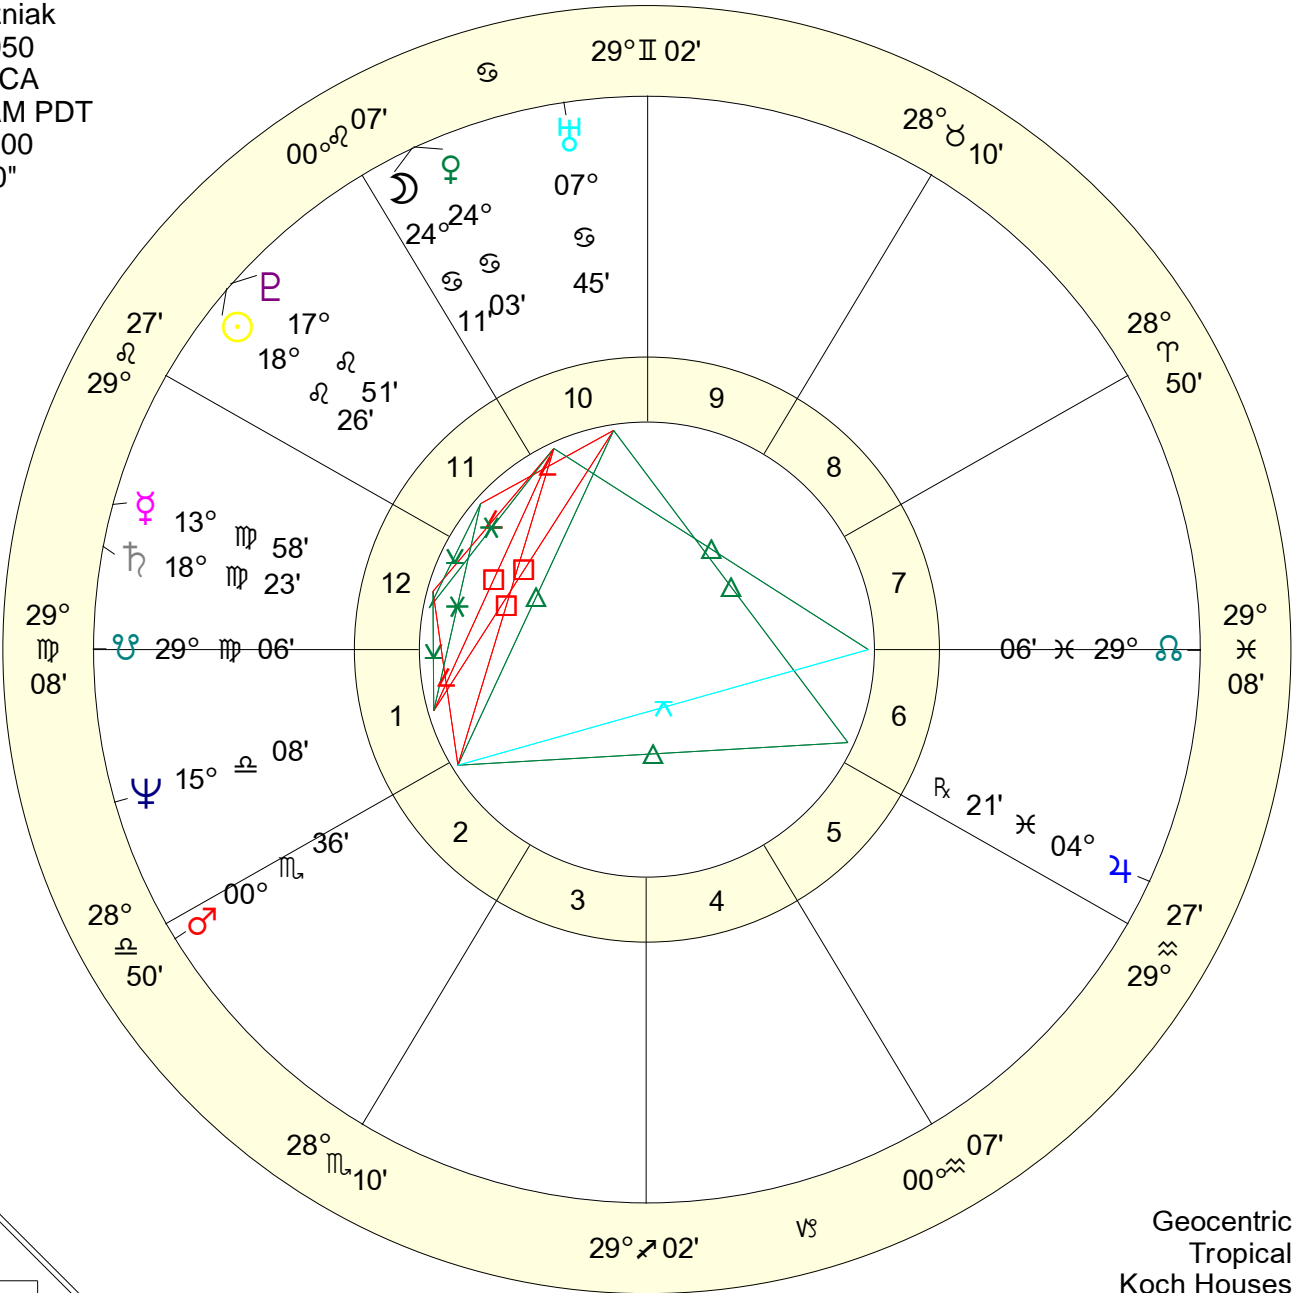

Steve Wozniak  
 Aug 11, 1950  
 San Jose, CA  
 09:45:00 AM PDT  
 Zone: +07:00  
 121W53'00"  
 37N20'00"

Geocentric  
 Tropical  
 Koch Houses

☉													
♀	La												
	04°47'												
♀	♋s		La										
	00°08'		04°56'										
♂	□a		La		□a								
	06°25'		01°38'		06°33'								
♃						Δa							
						03°45'							
♄	*s	vs	♁a			La							
	05°48'	00°03'	04°25'			02°47'							
♅		La				Δa		Δs					
		04°19'				07°09'		03°23'					
♆	□s	*s	va							□a			
	09°03'	03°18'	01°10'							07°23'			
♇		♋s							vs	La	*s		
		00°35'							00°33'	04°54'	02°43'		
♈		La				Δa	Δa				La		
		04°24'				01°34'	05°20'				03°49'		
♉	*s	La								La	□a		
	04°57'	04°18'				01°28'				03°43'	00°06'		
	☾	☉	♀	♂	♃	♄	♅	♆	♇	♈	♉	♊	♋

Fir	Ear	Air	Wat
2	2	1	5
Crd	Fix	Mut	
4	3	3	

PI	Planet	Position	Elem	Digni	Ru
☾	Moon	24°♋11'	Water	Ruler	☾
☉	Sun	18°♌26'	Fire	Ruler	☉
♀	Mercury	13°♍58'	Earth	Ruler	♀
♀	Venus	24°♋03'	Water		☾
♂	Mars	00°♍36'	Water	Ruler	♂
♃	Jupiter	04°♋21' Rx	Water	Ruler	♃
♄	Saturn	18°♍23'	Earth		♀
♅	Uranus	07°♋45'	Water		☾
♆	Neptune	15°♌08'	Air		♀
♇	Pluto	17°♌51'	Fire		☉
♋	Node	29°♋06'	Water		♃
Mc	Midheaven	29°♈02'	Air		♀
Asc	Ascendant	29°♍08'	Earth		♀
⊗	Part Fortn	04°♍53'	Earth		♀