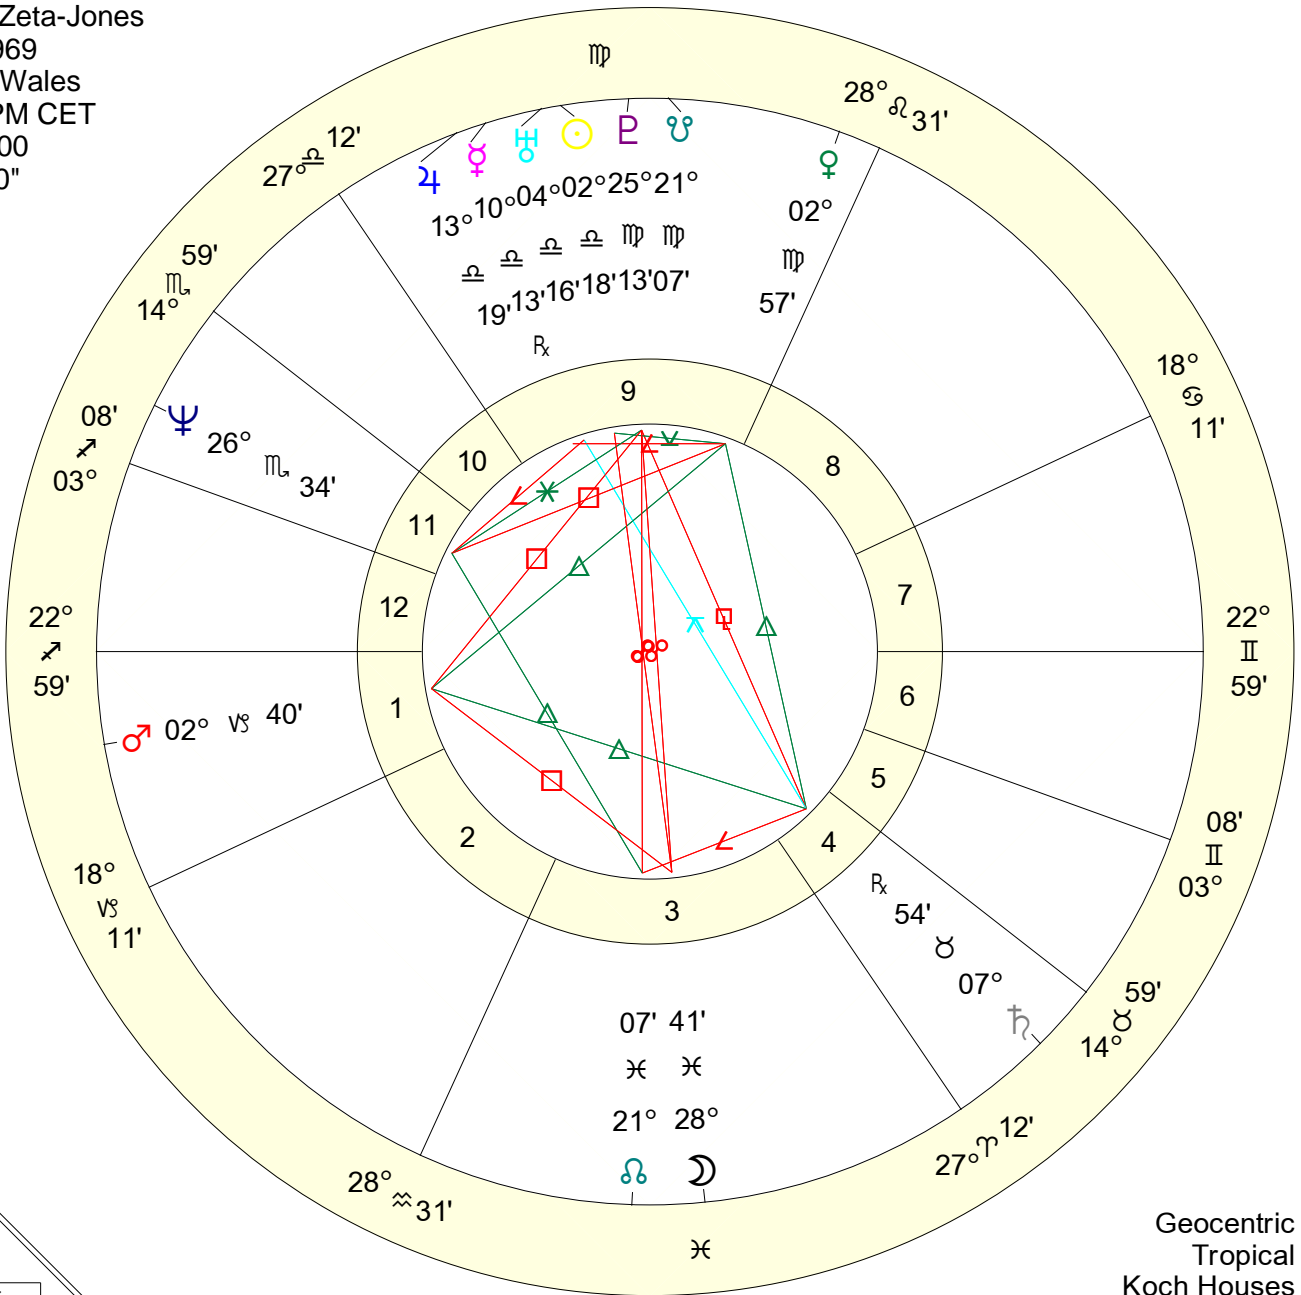

Catherine Zeta-Jones
 Sep 25, 1969
 Swansea, Wales
 02:40:00 PM CET
 Zone: -01:00
 003W57'00"
 51N38'00"

Geocentric
 Tropical
 Koch Houses

☉	♂a	03°38'									
♀	♂a	07°55'									
♀	♂s	00°39'									
♂	♂a	♂a	♂a	♂s	♂s	♂s	♂s	♂s	♂s	♂s	♂s
		04°00'	00°22'	07°33'	00°17'						
♃				♂s	♂s	♂s	♂s	♂s	♂s	♂s	♂s
				03°06'	04°38'						
♄	♂s		♂a	♂a	♂a	♂a	♂a	♂a	♂a	♂a	♂a
		05°47'		02°20'	04°57'	05°13'					
♅	♂a	♂a	♂a	♂a	♂a	♂a	♂a	♂a	♂a	♂a	♂a
		05°36'	01°58'	05°57'	01°19'	01°36'					
♆	♂s	♂s	♂s	♂s	♂s	♂s	♂s	♂s	♂s	♂s	♂s
		02°07'	05°44'	01°21'	06°23'	01°45'					
♁	♂s	♂s			♂s	♂s	♂s	♂s	♂s	♂s	♂s
		03°28'	07°06'		07°28'	02°19'	♂a	01°22'			
♁	♂a						♂s	♂s	♂s	♂s	♂s
		01°28'					00°38'	02°00'			
♁	♂a	♂a			♂s			♂a	♂s	♂s	♂s
		05°41'	09°19'		00°06'		02°13'	04°13'			
	☉	♀	♀	♂	♃	♄	♅	♆	♁	♁	♁

Fir	Ear	Air	Wat
0	4	4	2
Crd	Fix	Mut	
5	2	3	

Pl	Planet	Position	Elem	Digni	Ru
☾	Moon	28° 41'	Water		♃
☉	Sun	02° 18' 13"	Air	Fall	♀
☿	Mercury	10° 13' 16" Rx	Air		♀
♀	Venus	02° 11' 57"	Earth	Fall	♀
♂	Mars	02° 40'	Earth	Exalt	♄
♃	Jupiter	13° 16' 18"	Air		♀
♄	Saturn	07° 54' Rx	Earth		♀
♅	Uranus	04° 16'	Air		♀
♆	Neptune	26° 34'	Water		♂
♁	Pluto	25° 13'	Earth		♀
♁	Node	21° 07'	Water		♃
♁	Midheaven	27° 12'	Air		♀
♁	Ascendant	22° 59'	Fire		♃
♁	Part Fortn	19° 11' 21"	Air		♀